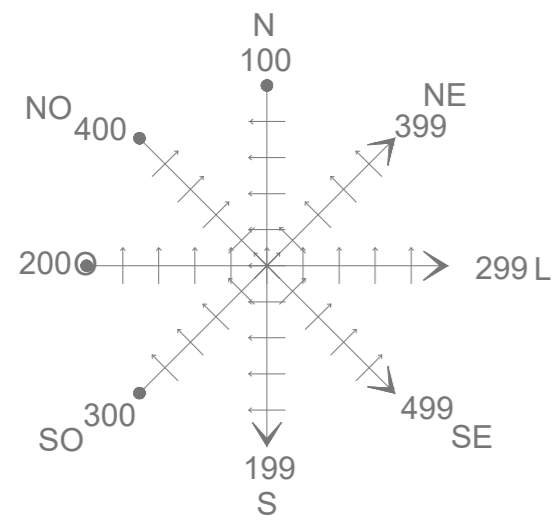

LEI Nº 3857 DE 18 DE JUNHO DE 2020

Alteração Nomes LEI Nº 4.198 DE 03 Novembro de DE 2023

SENTIDO DEMARCAÇÃO ESTRADAS

CONFORME ORIENTAÇÃO GEOGRÁFICA