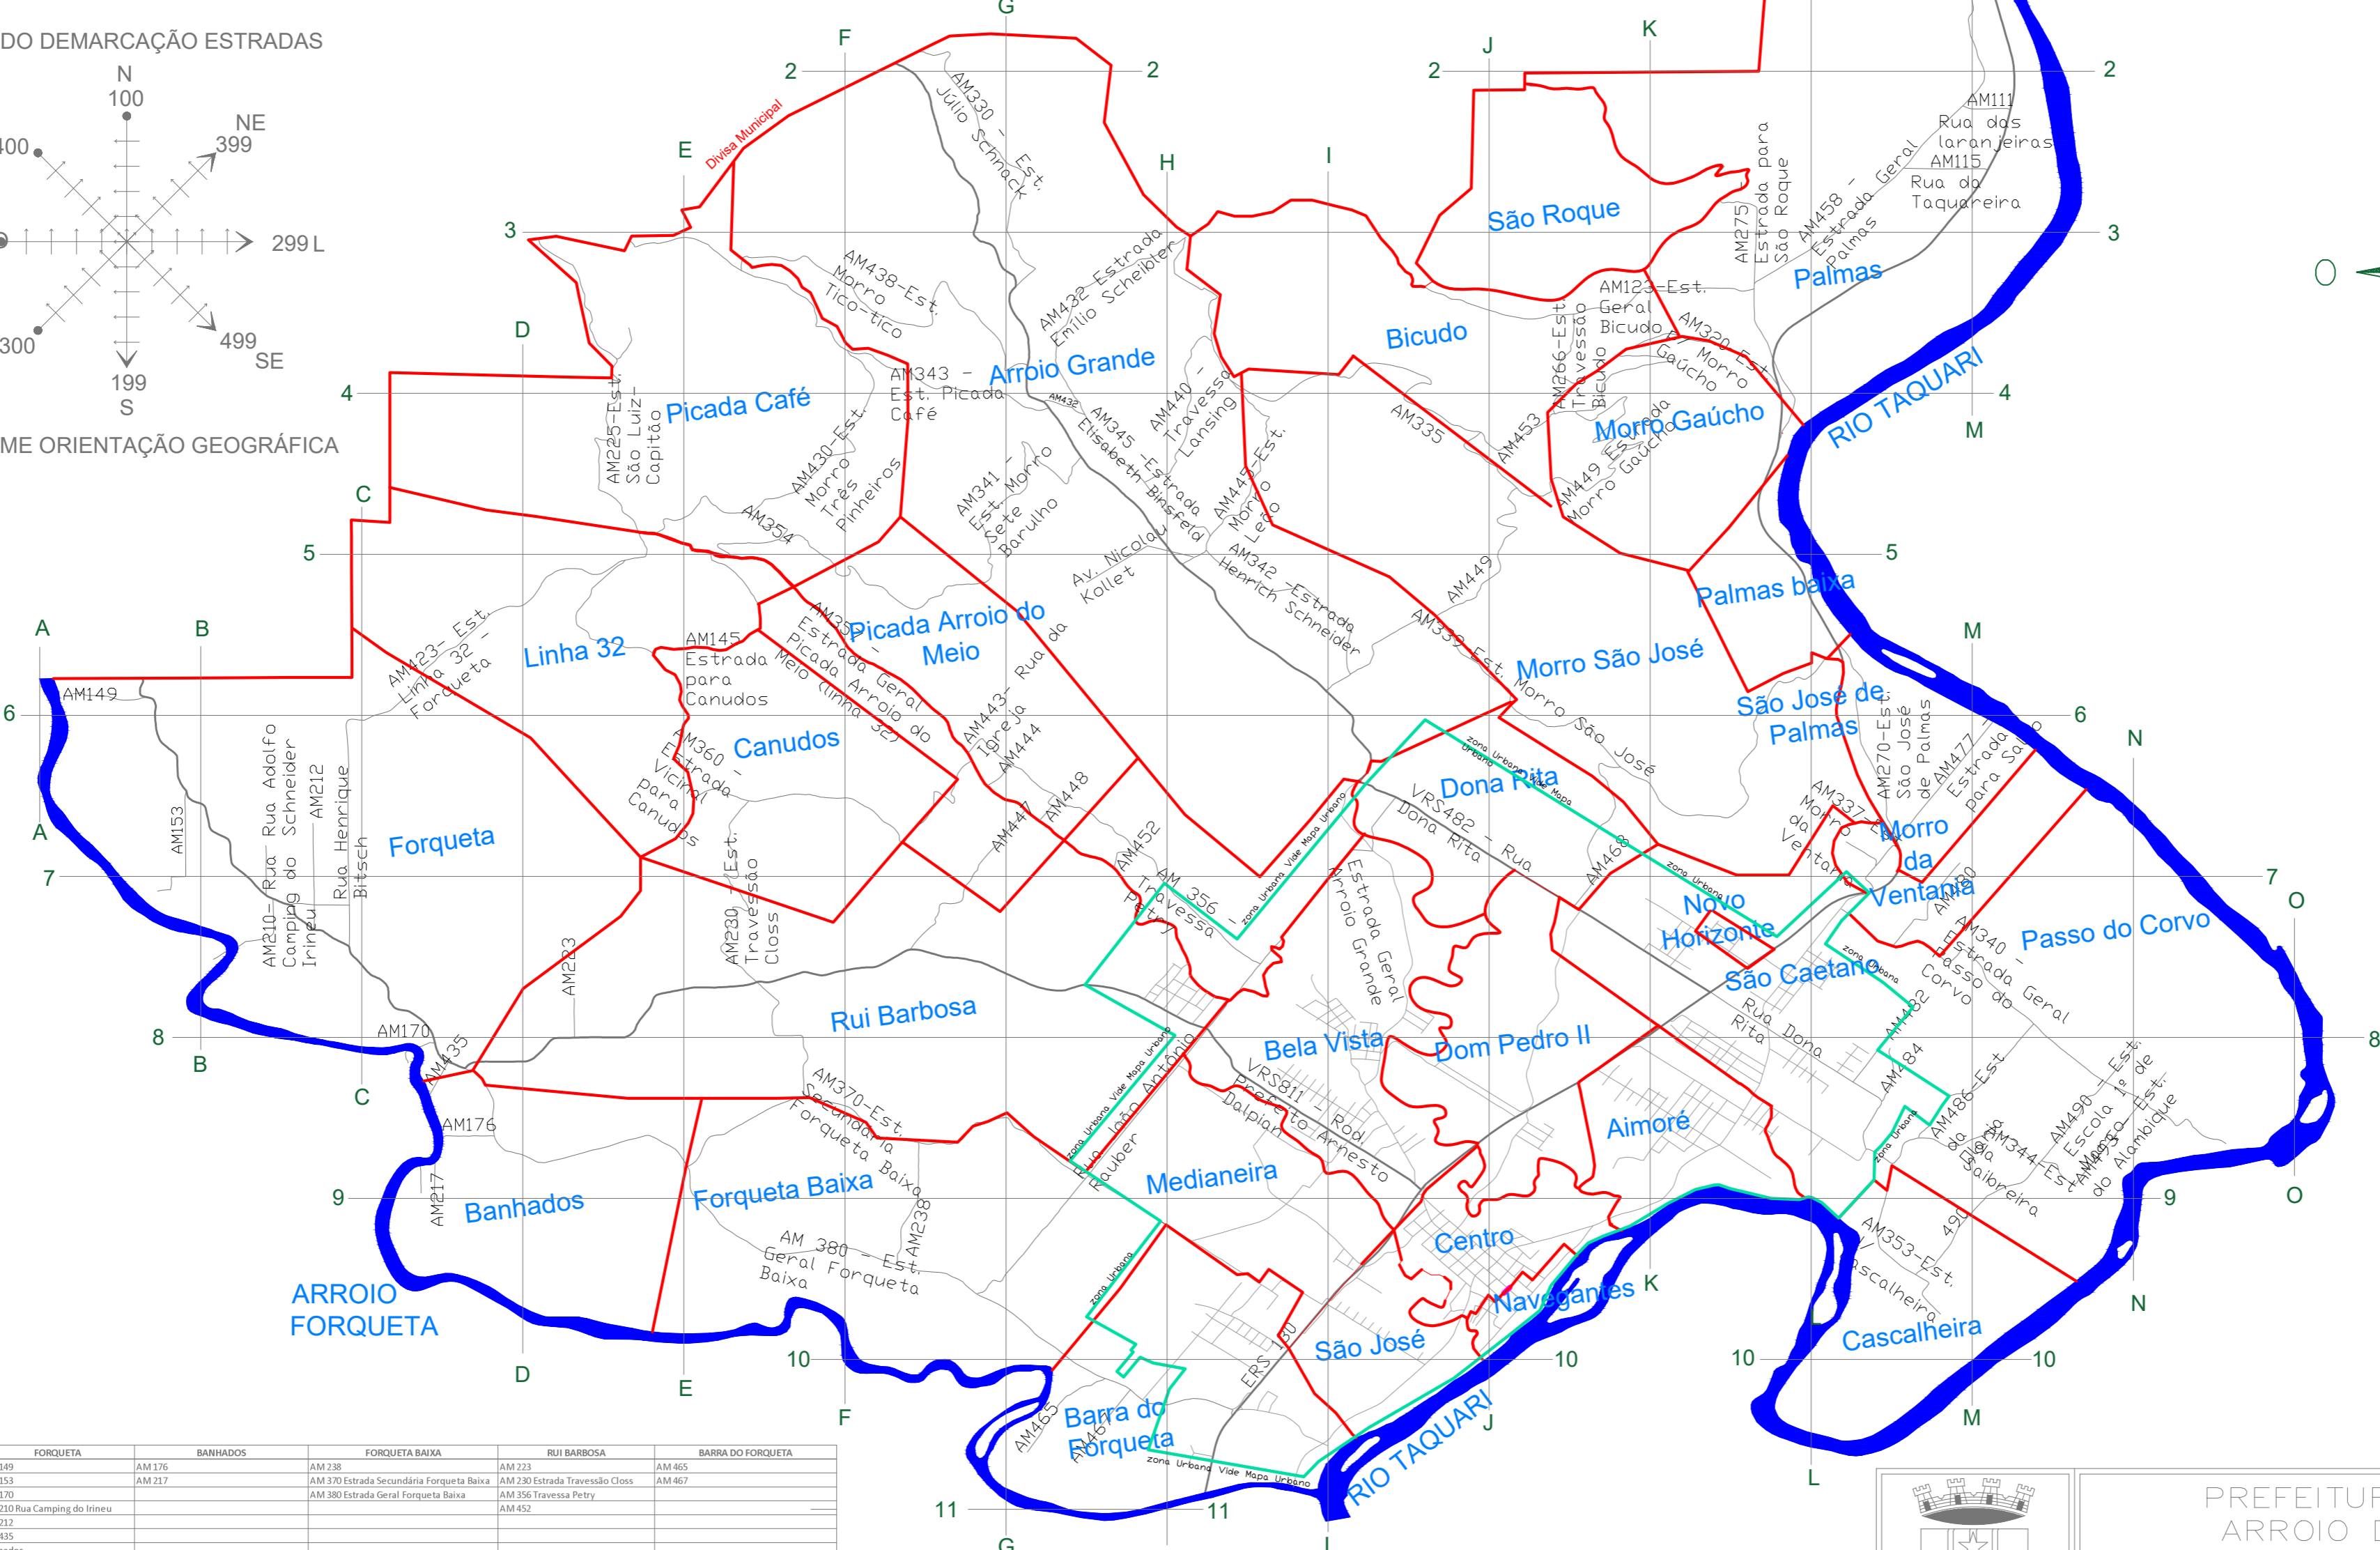

LOCALIDADE	FORQUETA	BANHADOS	FORQUETA BAIXA	RUI BARBOSA	BARRA DO FORQUETA
ESTRADA	AM 149	AM 176	AM 230	AM 233	AM 465
	AM 153	AM 217	AM 370 Estrada Secundária Forqueta Baixa	AM 230 Travessa Closs	AM 467
	AM 170		AM 380 Estrada Geral Forqueta Baixa	AM 356 Travessa Petry	
	AM 210 Rua Camping do Irineu			AM 452	
	AM 212				
	AM 435				
	Banhados				

LOCALIDADE	PICADA CAFÉ	ARROIO GRANDE	DONA RITA	MORRO SÃO JOSÉ	BICUDO
ESTRADA	AM 225 Estrada São Luiz Capitão	AM 330 Estrada Júlio Schnack	AM 466	AM 335	AM 123 Estrada Geral p/ Bocado
	AM 343 Estrada Picada Café	AM 342 Estrada Emílio Scheibler		AM 339 Estrada Morro São José	AM 266 Estrada Travessão Bocado
	AM 354	AM 341 Estrada Morro Sete Barrulhos		AM 449 Estrada Morro Gaúcho	AM 453
	AM 430 Estrada Morro Três Pinheiros	AM 342 Estrada Heinrich Schneider			
		AM 345 Estrada Elisabeth Binsfeld			
		AM 438 Estrada Morro Tico Tico			
		AM 440 Travessa Lansing			
		AM 445 Estrada Morro Leão			

LOCALIDADE	SÃO ROQUE	PALMAS	MORRO DA VENTANIA	SÃO JOSÉ DE PALMAS	SÃO CAETANO
ESTRADA	AM 275 Estrada p/ São Roque	AM 111 Rua da Laranjeira	AM 337 Morro da Ventania	AM 270 Estrada São José de Palmas	AM 480
		AM 115 Rua da Taquaireira		AM 477 Estrada p/ Salto	
		AM 458 Estrada Geral de Palmas			

LOCALIDADE	CASCALHEIRA	CANUDOS	LINHA 32	MORRO GAÚCHO	PASSO DO CORVO
ESTRADA	AM 353 Estrada da Cascalheira	AM 360 Estrada Vicinal p/ Canudos	AM 145 Estrada para Canudos	AM 320 Estrada p/ Morro Gaúcho	AM 340 Estrada Geral Passo do Corvo
			AM 423 Estrada Linha 32 - Forqueta		AM 344 Estrada da Saibreira
			AM 357 Estrada Geral Picada Arroio do Meio/ Linha 32		AM 486 Estrada da Olaria
					AM 490 Estrada Escola "I" de Março
					AM 493 Estrada do Alambique

LEGENDA:

AM XXX - DENOMINAÇÃO

AM - Se refere a estradas do município de Arroio do Meio

XXX (Numeração) - Código de referência fixo - Numeração segue orientação geográfica, desta forma é imutável e não faz parte da denominação.

DENOMINAÇÃO - Nomeação que denomina a estrada, a falta desta caracteriza estrada sem denominação.

PREFEITURA MUNICIPAL
ARROIO DO MEIO / RS.

ADMINISTRAÇÃO
2017-2020

RUA MONSENHOR JACOB SEGER - 186 - FONE 051-716-1166
ARROIO DO MEIO - RS.

RESP. PROJETO: Aldir De Bona

RESP. EXECUÇÃO:

PROPRIETÁRIO:

NOME - ENDEREÇO:

PREFEITURA MUNICIPAL DE ARROIO DO MEIO

PRANCHA:
MAPA DE LOCALIDADES E ESTRADAS
LEI Nº 3857 de 18 DE JUNHO DE 2020

DESENHO:
Raiza Halmenschlager

DATA:
Maio 2020

ESCALAS:

ÁREA: