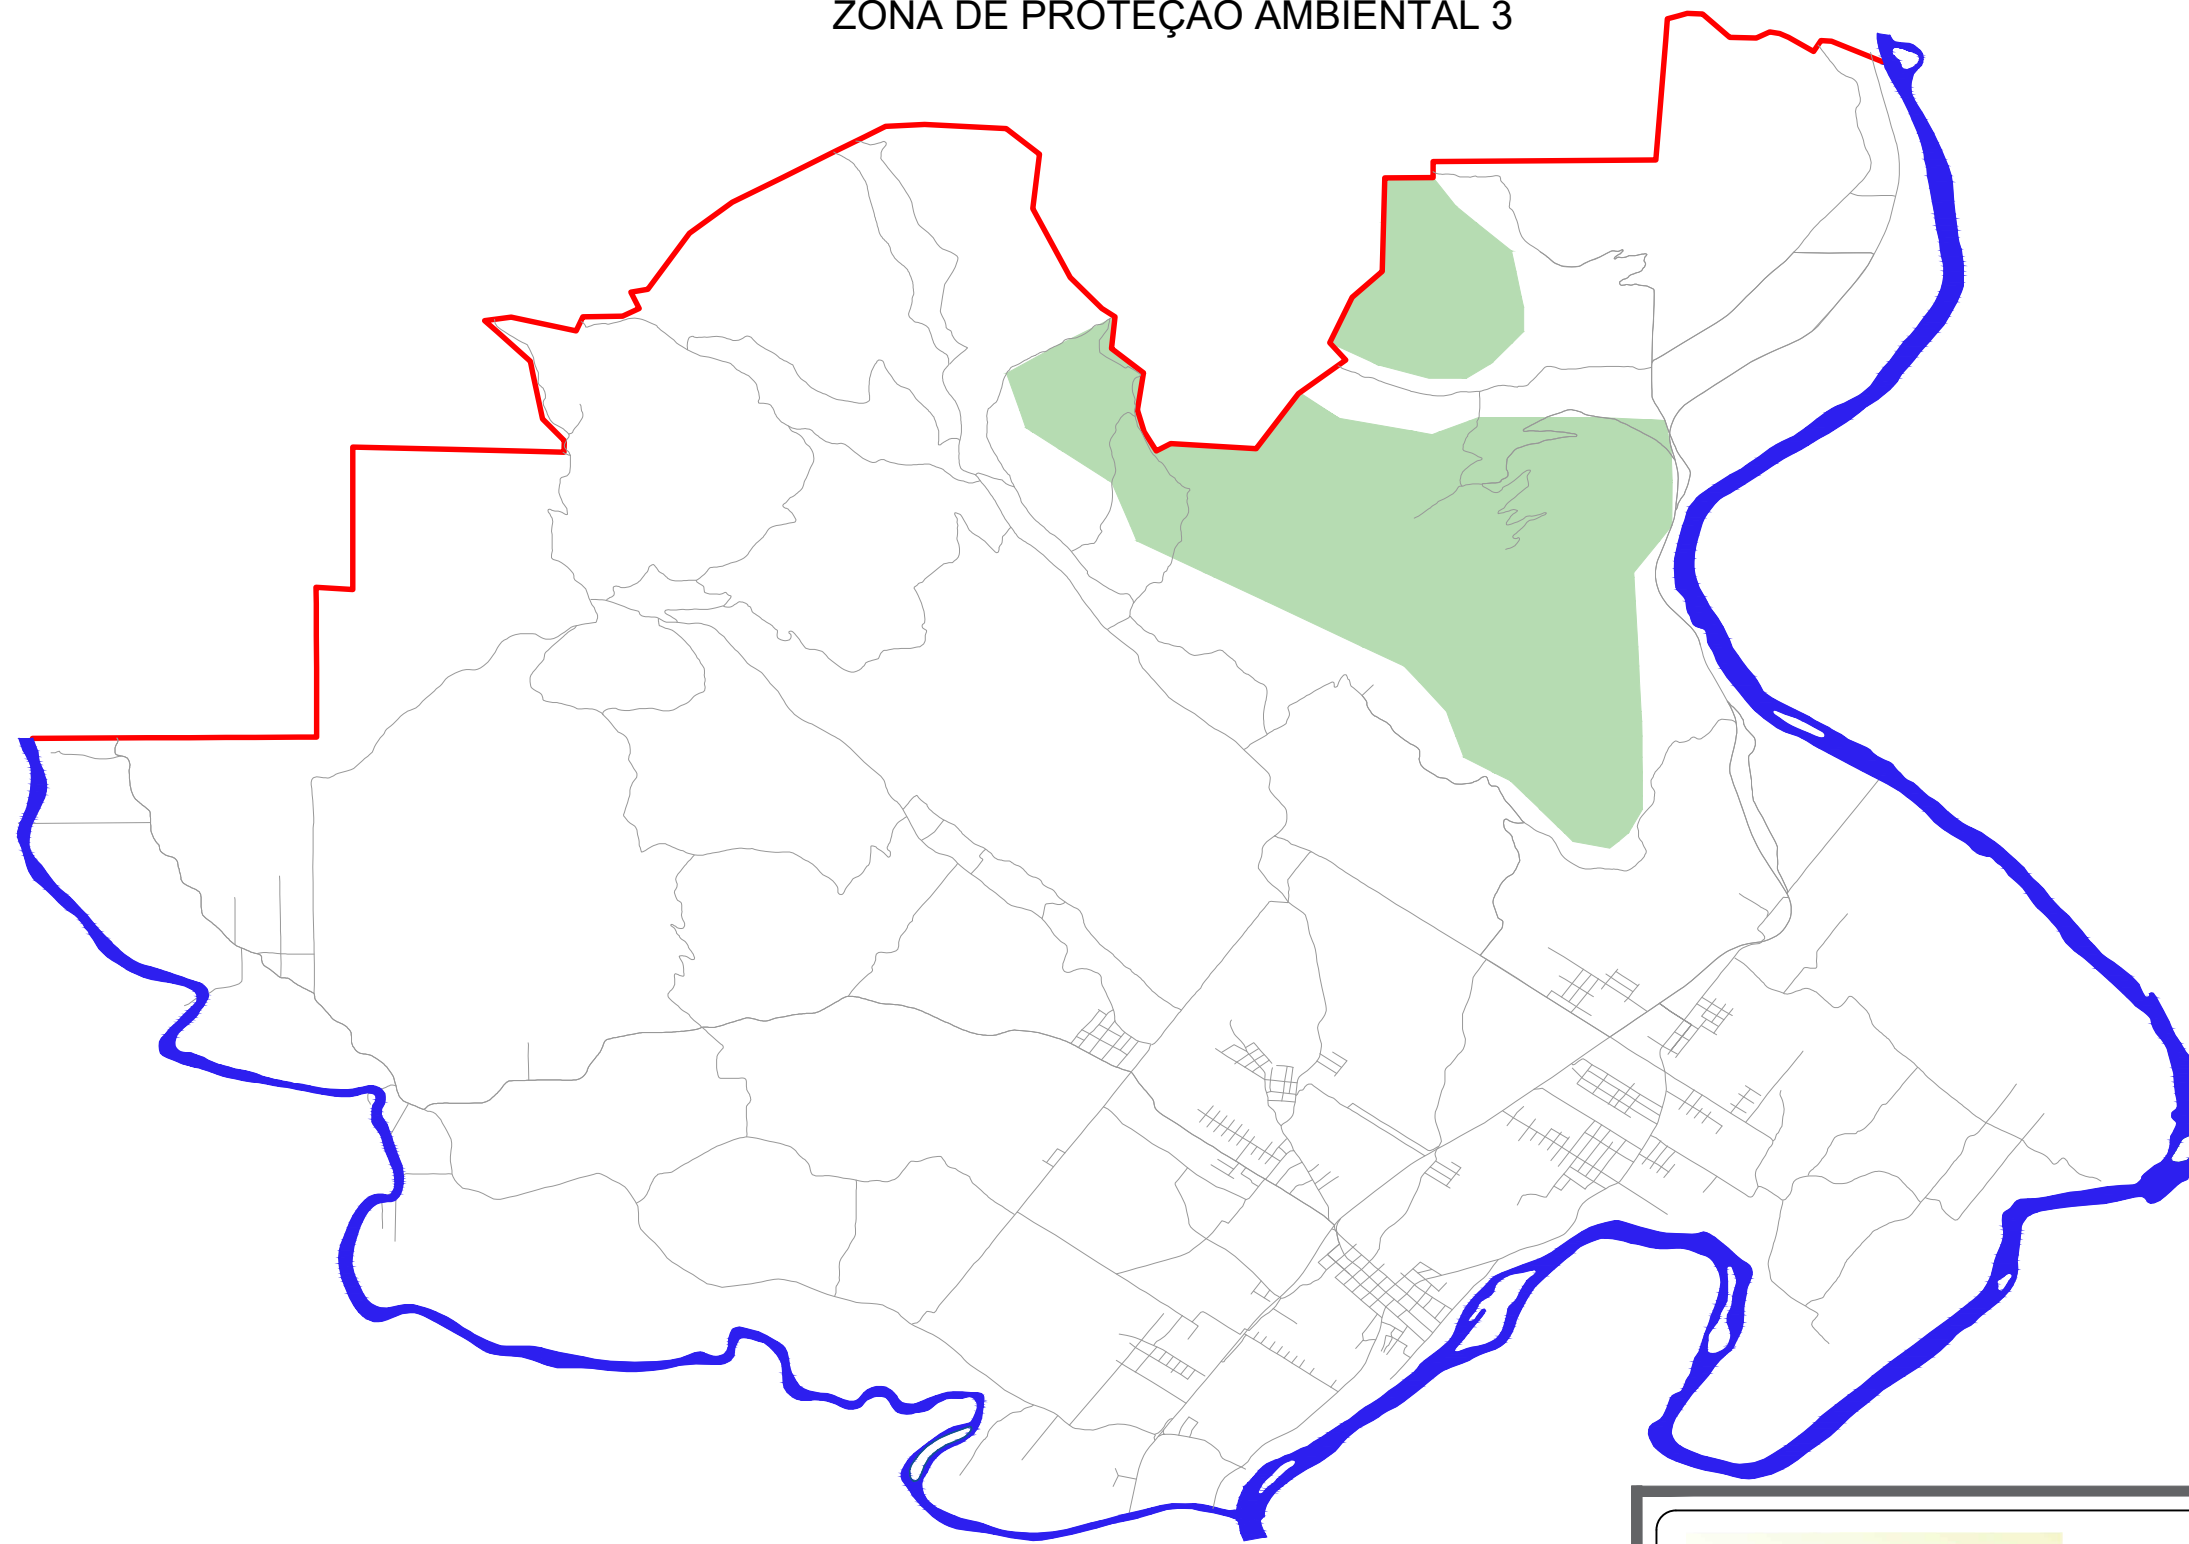

ZONA DE PROTEÇÃO AMBIENTAL 3

LEGENDA:

 ZONA DE PROTEÇÃO AMBIENTAL 3

PREFEITURA MUNICIPAL
ARROIO DO MEIO/RS

ASSUNTO:

ZEPA 3

DATA:

AGOSTO/2020

ESCALA:

SEM ESCALA