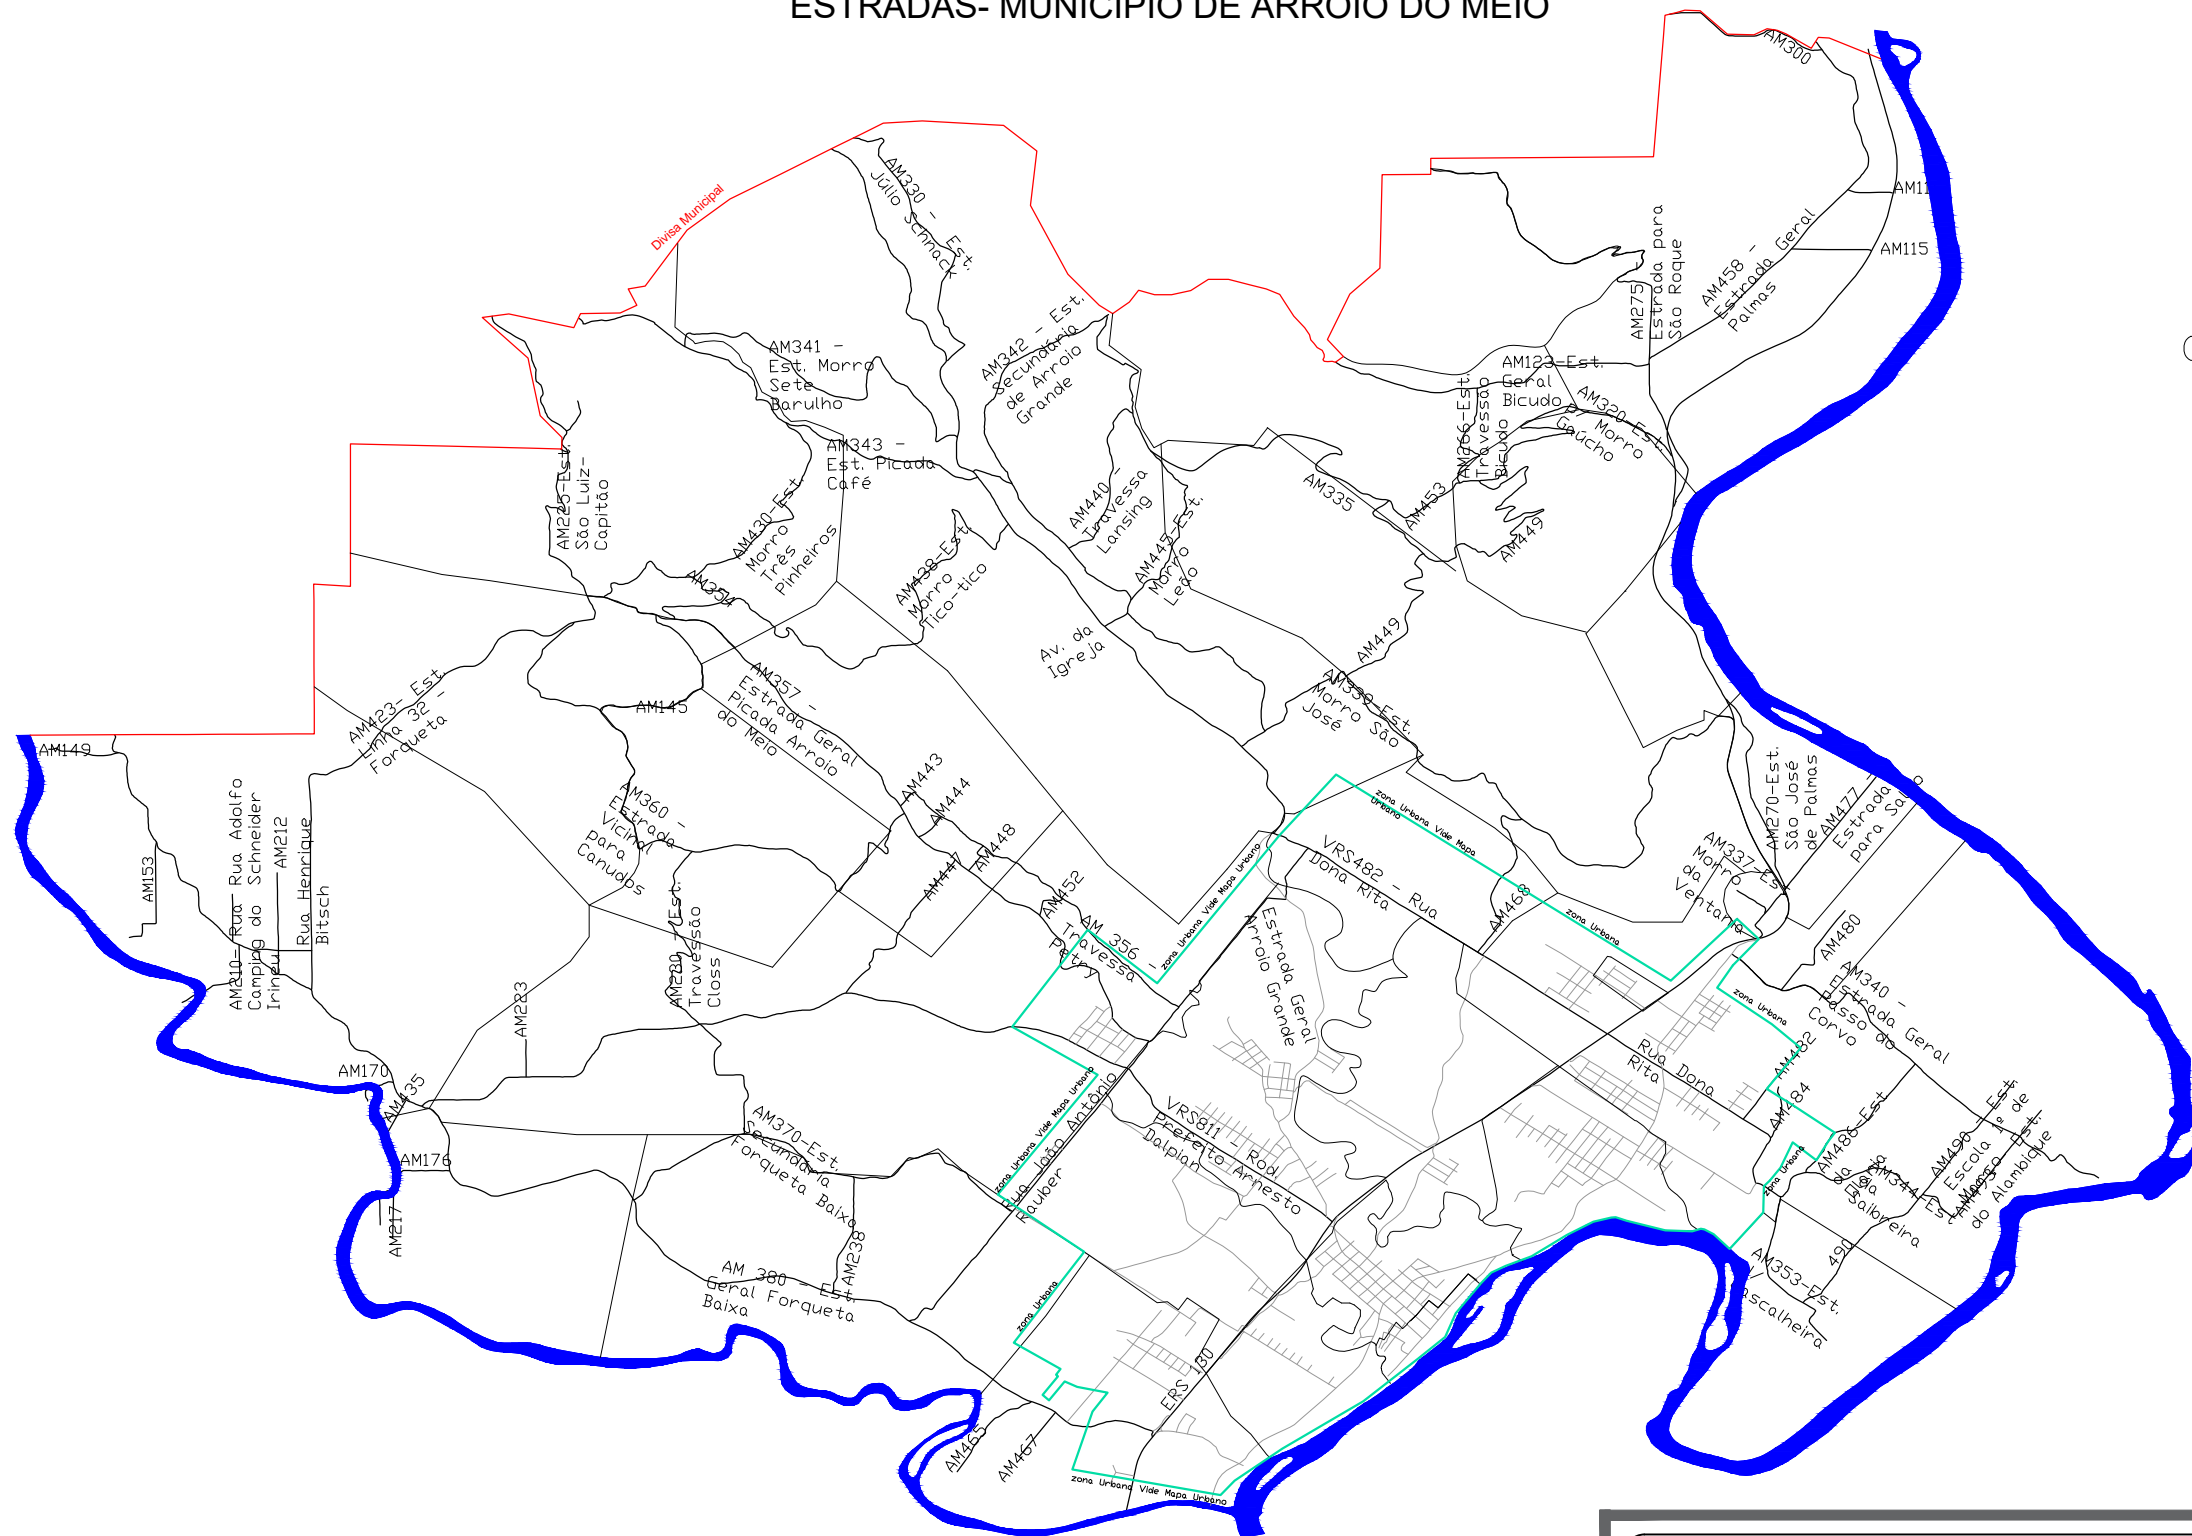

# ESTRADAS- MUNICÍPIO DE ARROIO DO MEIO

**Arroio do Meio**  
Comunidade e Família  
GESTÃO 2017 - 2020

PREFEITURA MUNICIPAL  
ARROIO DO MEIO/RS

ASSUNTO:

**ESTRADAS MUNICIPAIS**

DATA:

AGOSTO/2020

ESCALA:

SEM ESCALA