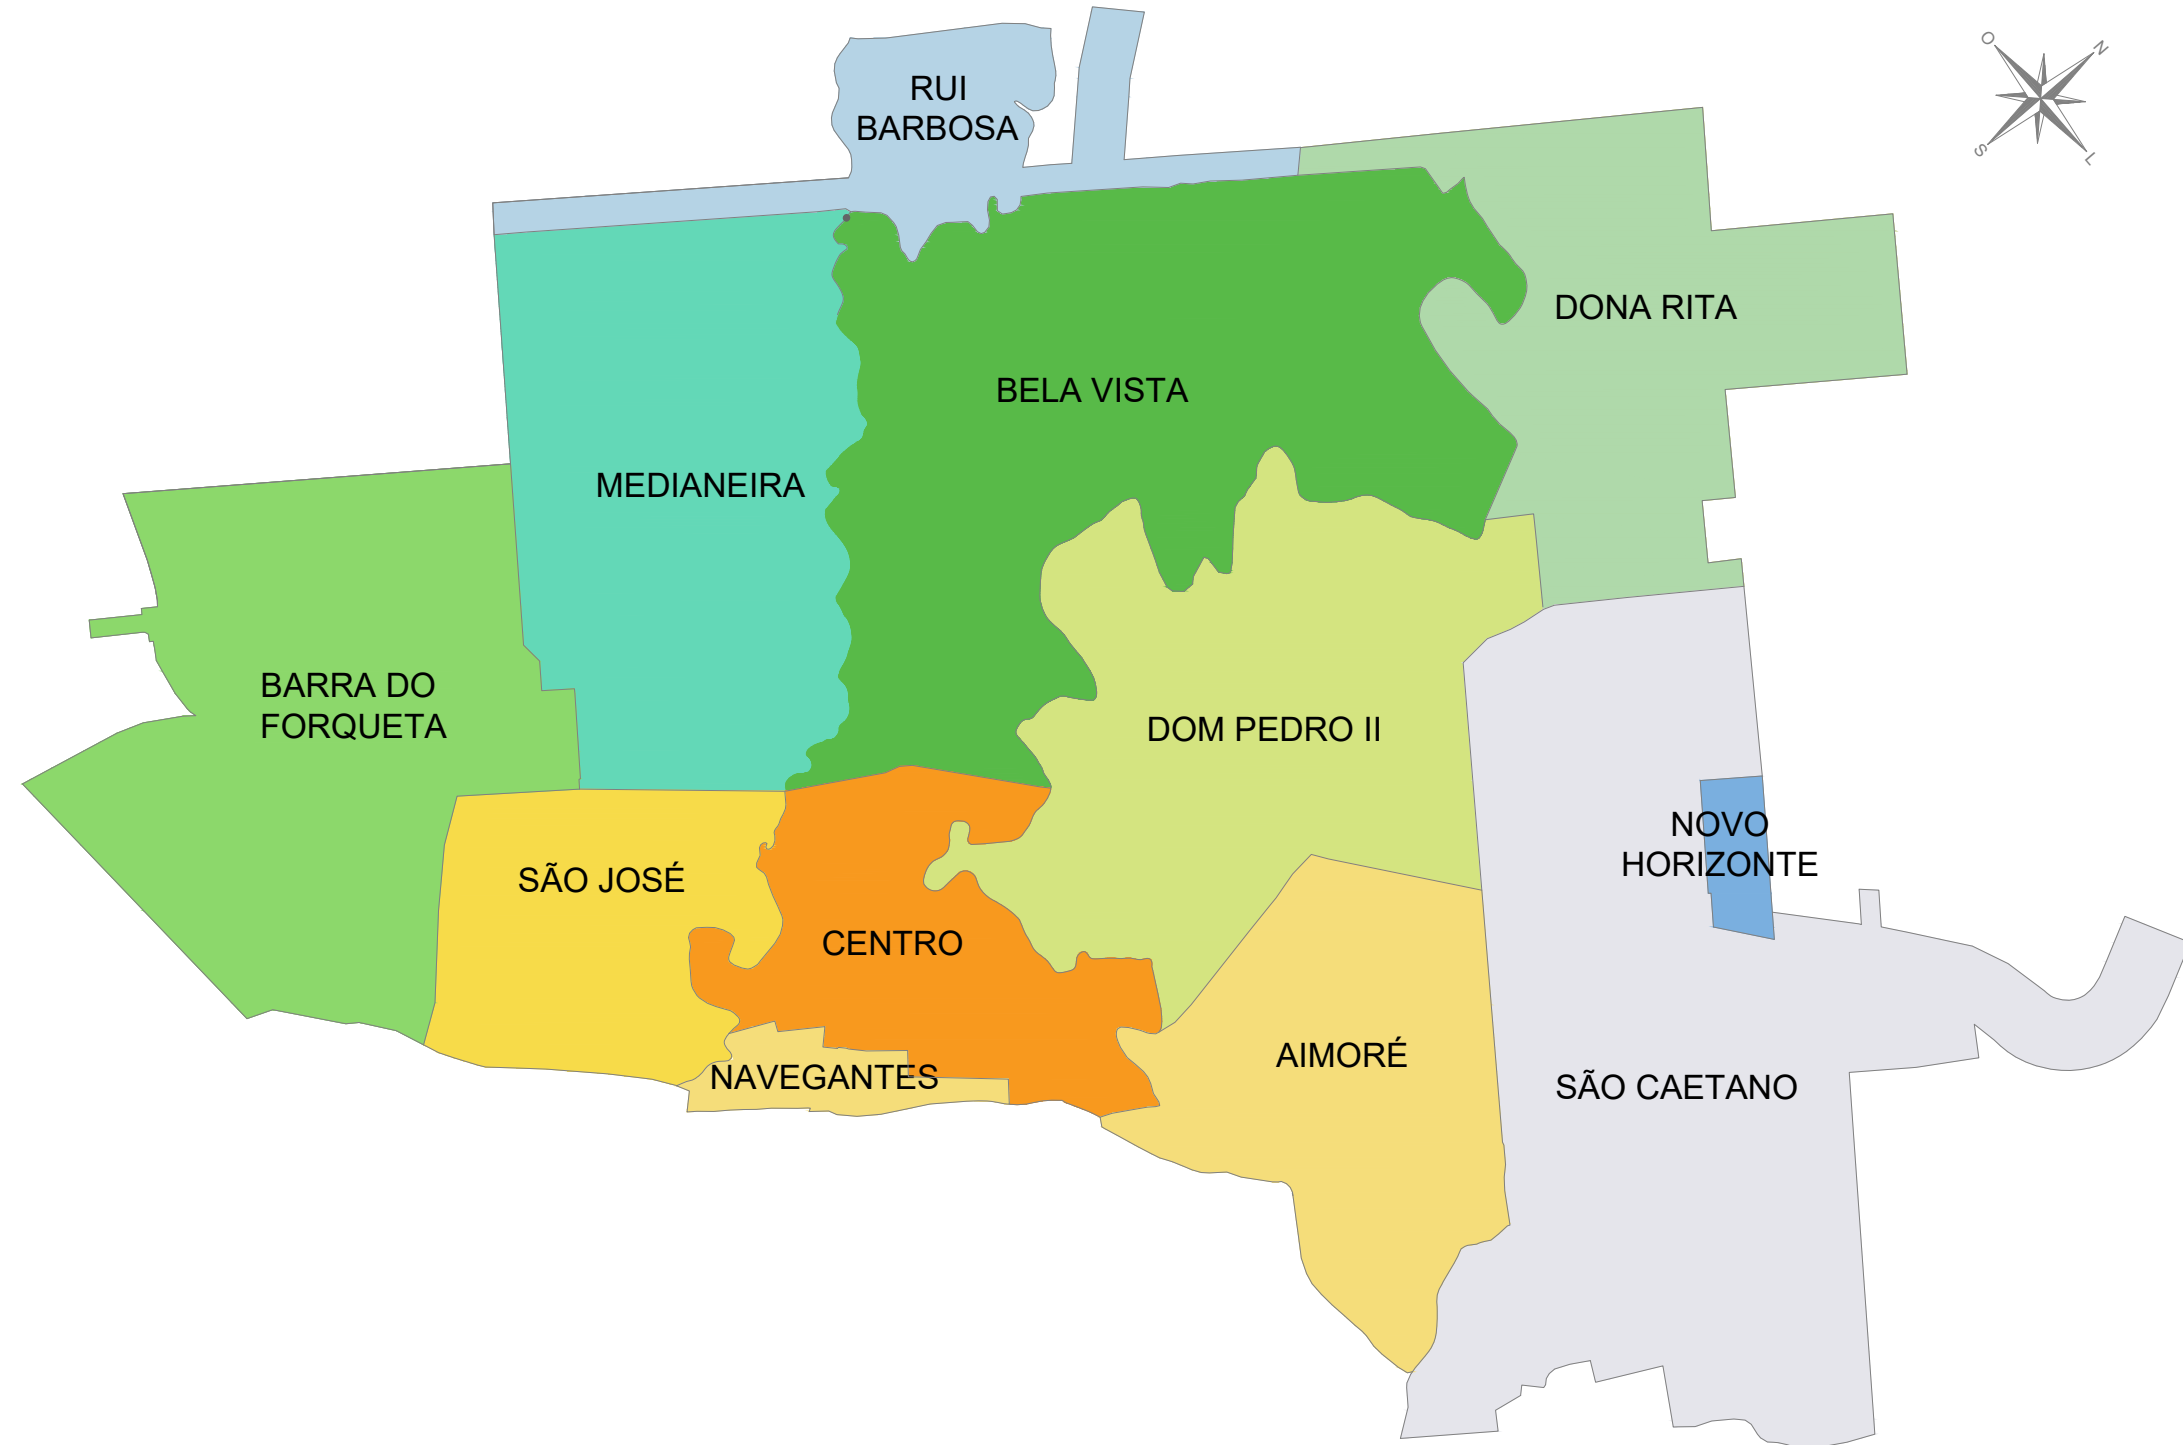

BAIRROS PERÍMETRO URBANO- MUNICÍPIO DE ARROIO DO MEIO

PREFEITURA MUNICIPAL
ARROIO DO MEIO/RS

ASSUNTO:

ÁREA URBANA

DATA:

AGOSTO/2020

ESCALA:

SEM ESCALA