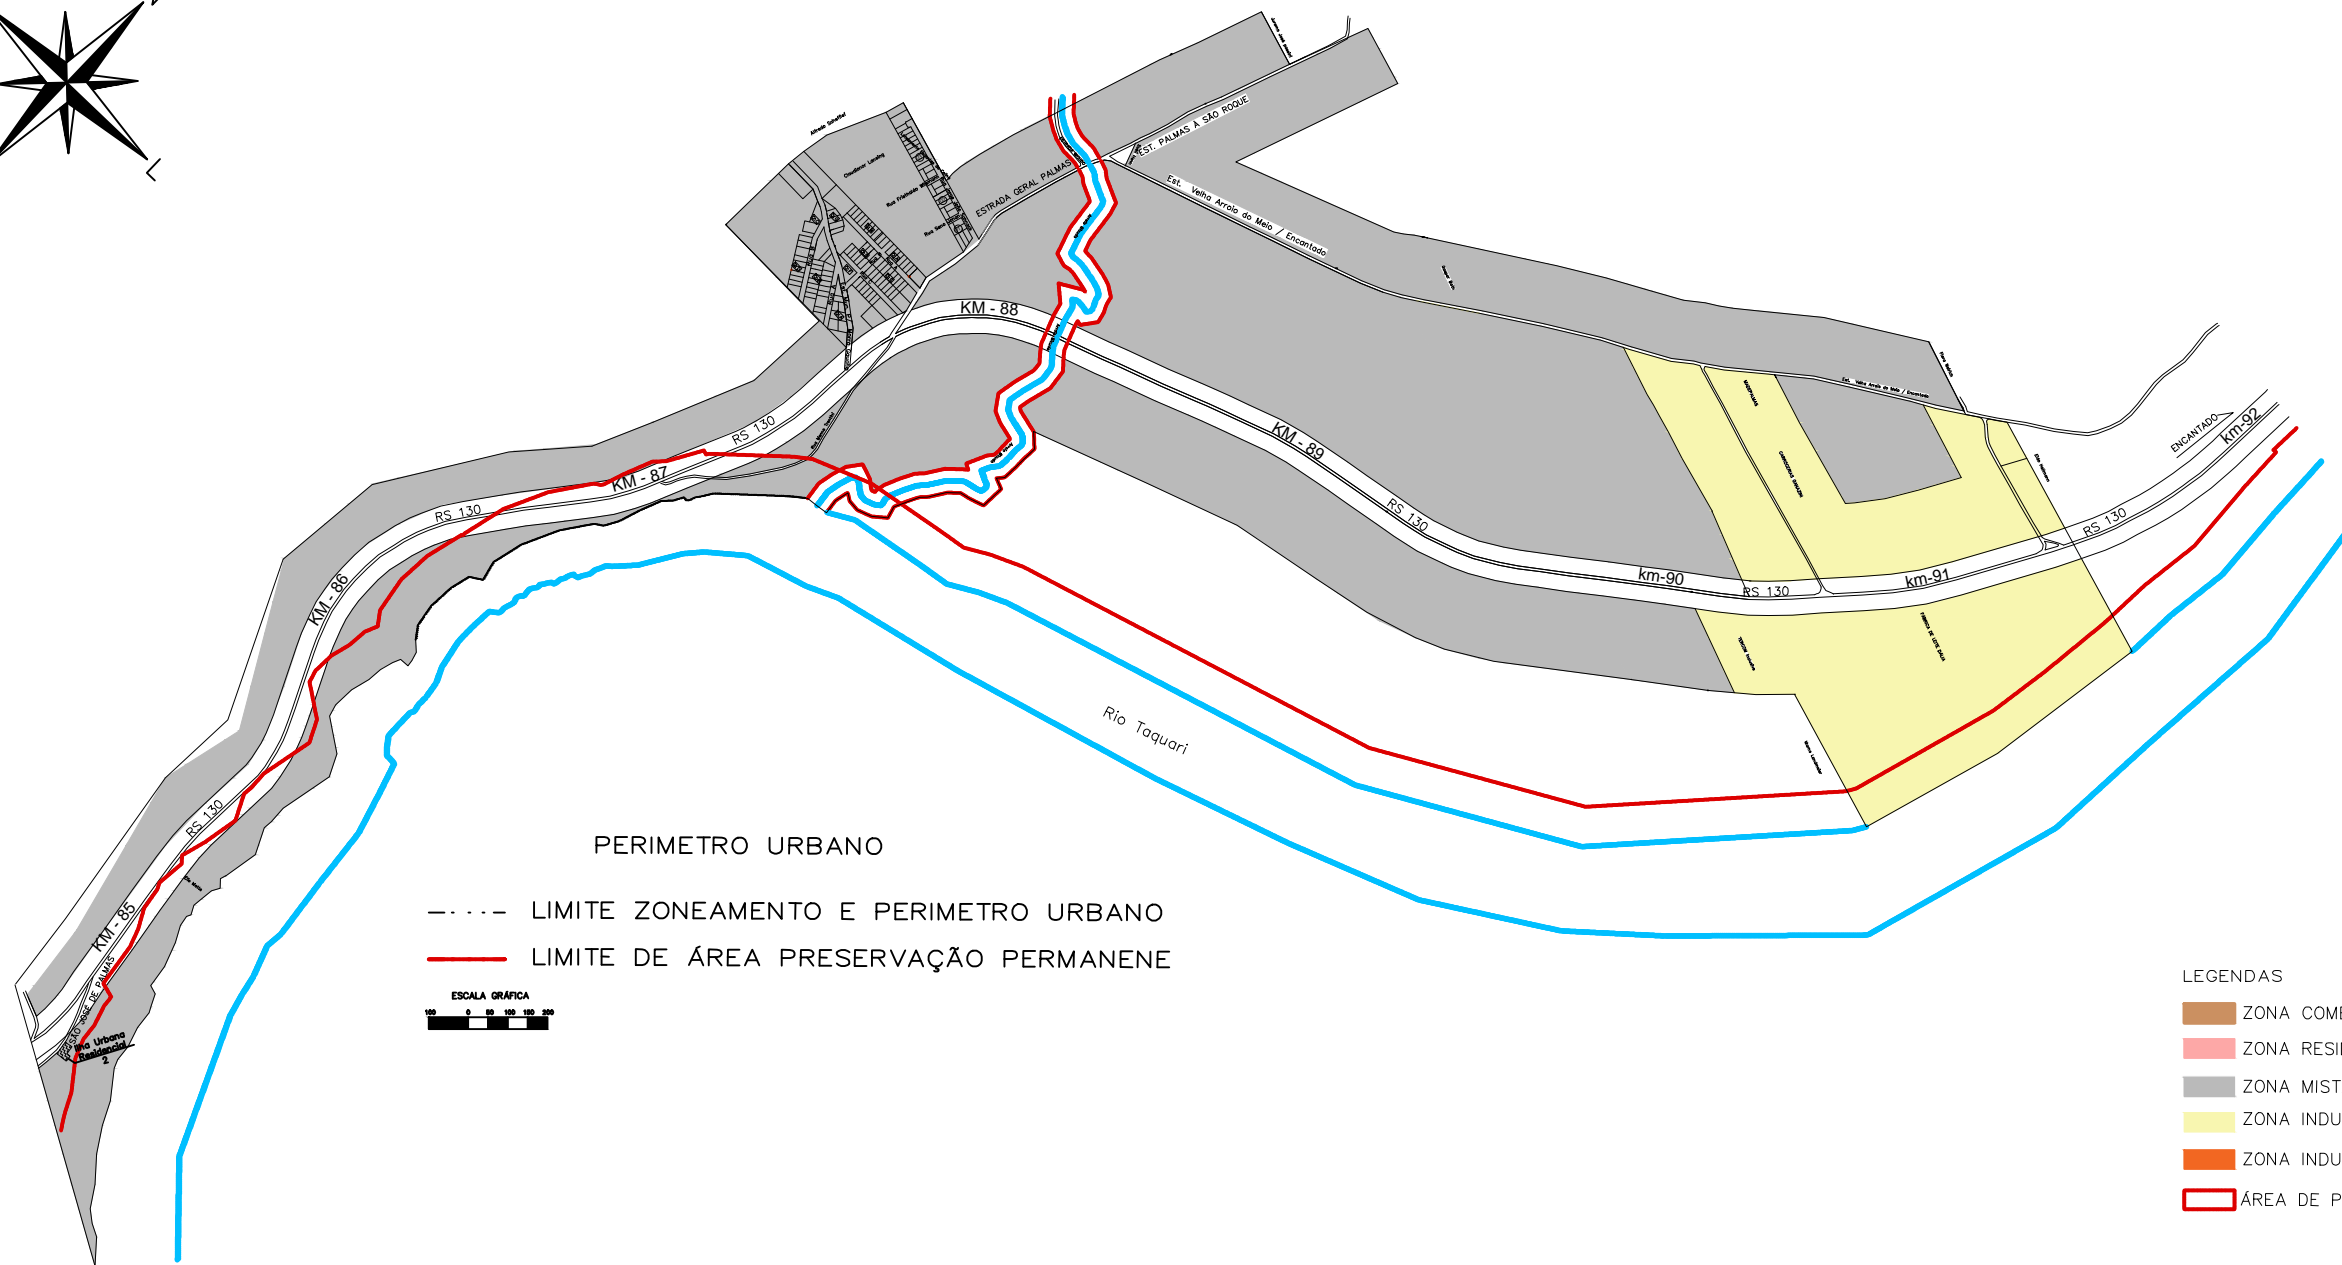

ZONA URBANA DISTRITO DE PALMAS

PERIMETRO URBANO
- - - - LIMITE ZONEAMENTO E PERIMETRO URBANO
— — — LIMITE DE ÁREA PRESERVAÇÃO PERMANENTE

ESCALA GRÁFICA
0 50 100 150 200

- LEGENDAS
- ZONA COMERCIAL
 - ZONA RESIDENCIAL 1
 - ZONA MISTA
 - ZONA INDUSTRIAL 1
 - ZONA INDUSTRIAL 2
 - ÁREA DE PROTEÇÃO AMBIENTAL

PREFEITURA MUNICIPAL
ARROIO DO MEIO/RS

ASSUNTO:
ZONA URBANA DE PALMAS

DATA:
AGOSTO/2020

ESCALA:
SEM ESCALA