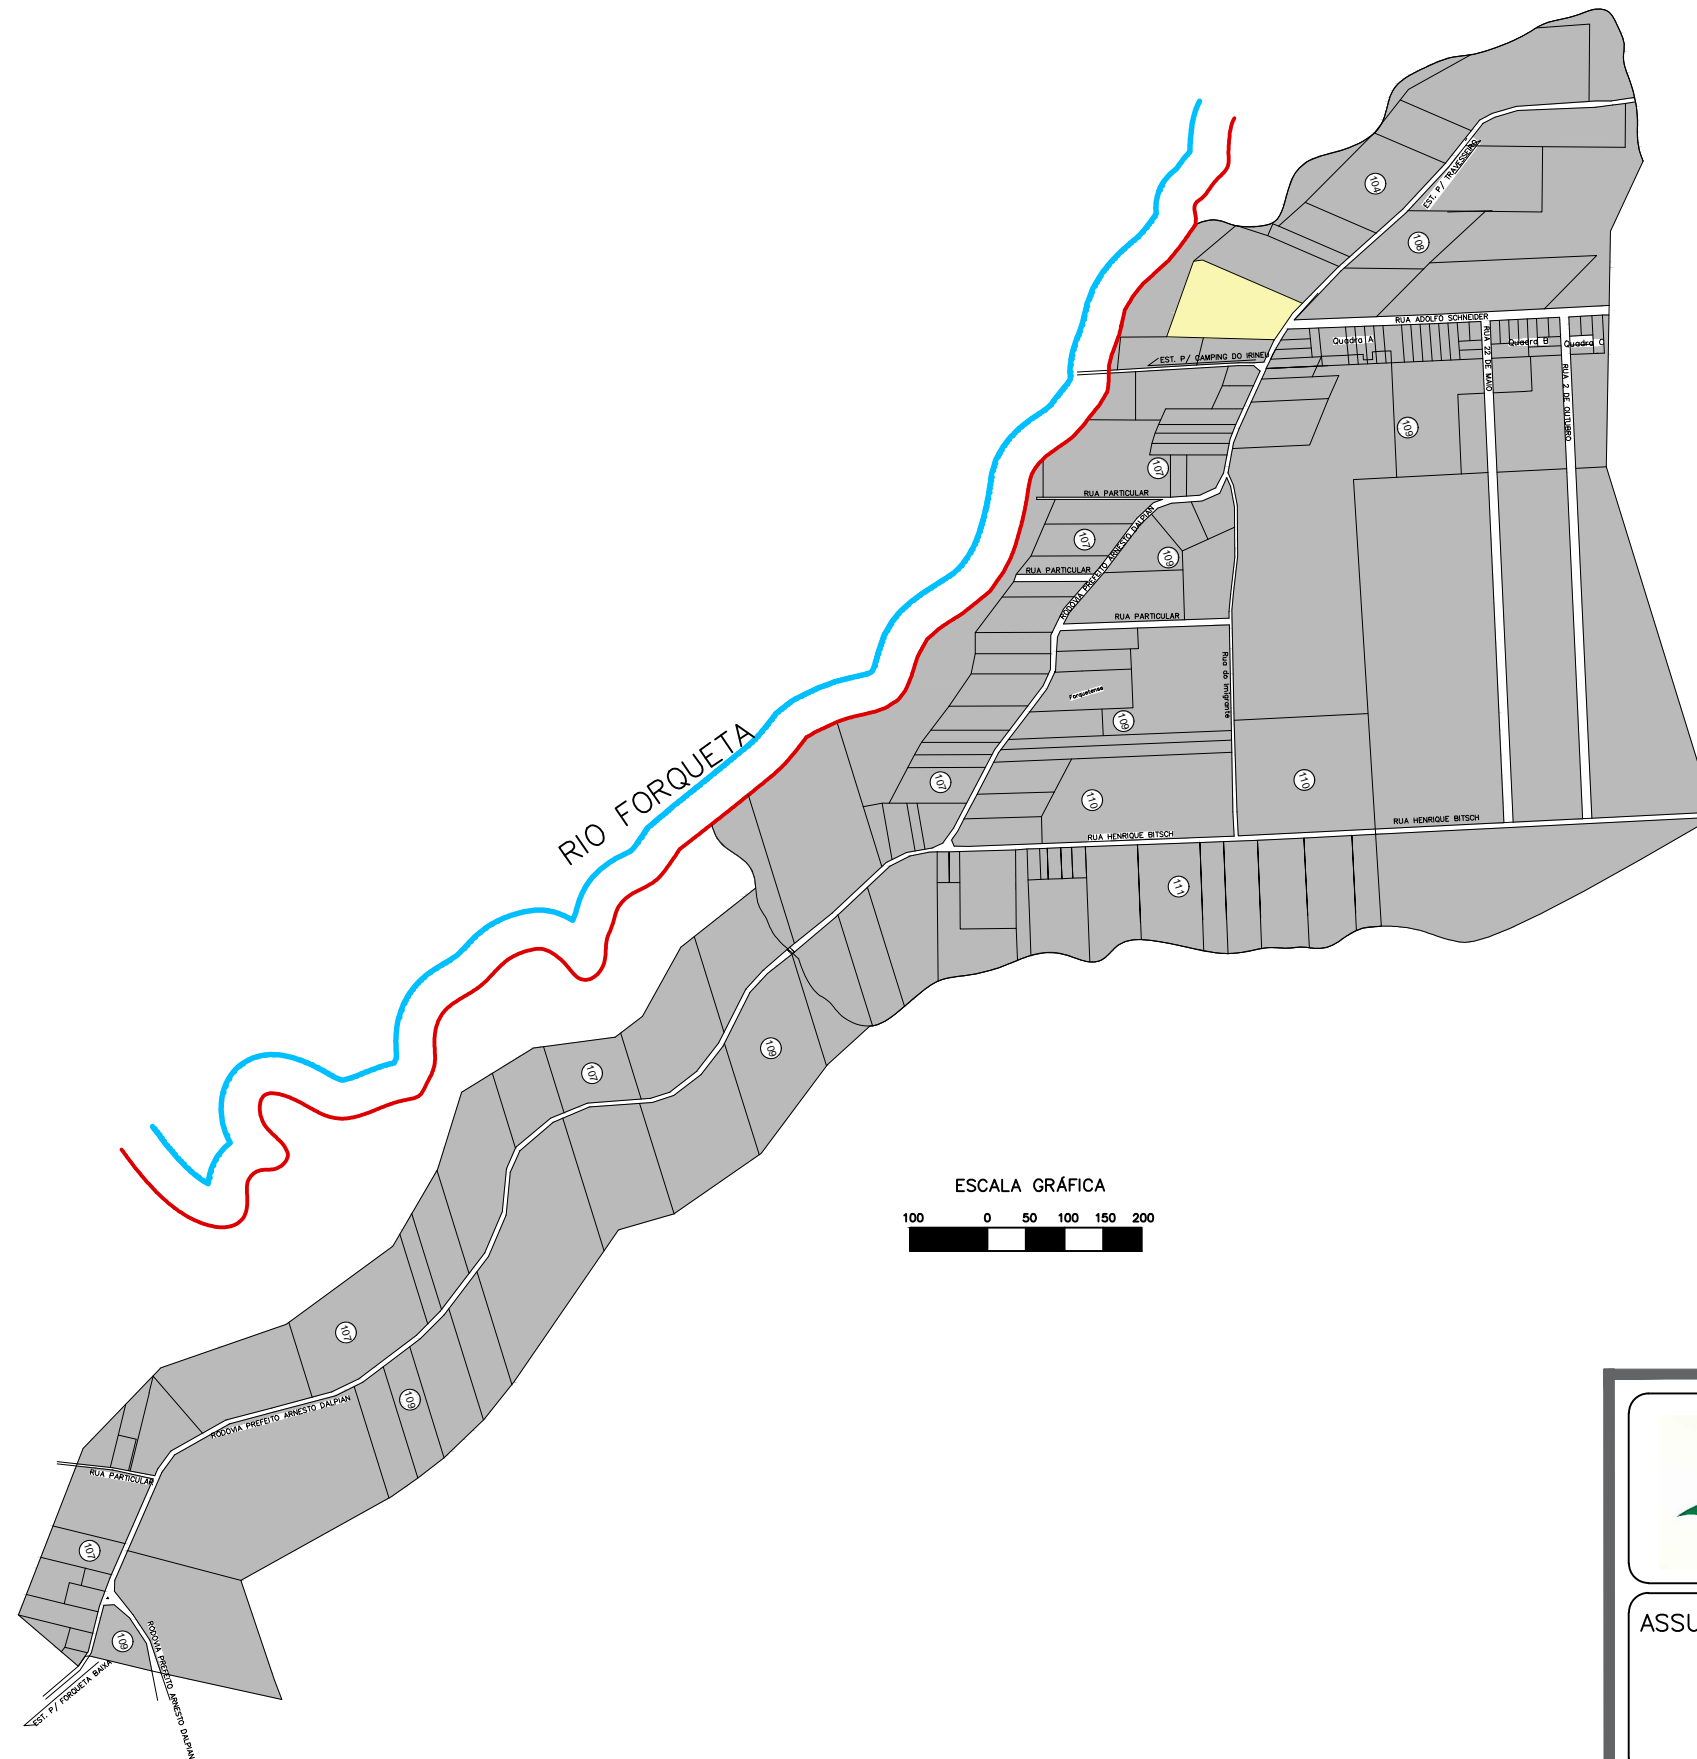

ZONA URBANA DISTRITO DE FORQUETA

LEGENDAS

-  ZONA COMERCIAL
-  ZONA RESIDENCIAL 1
-  ZONA MISTA
-  ZONA INDUSTRIAL 1
-  ZONA INDUSTRIAL 2
-  ÁREA DE PROTEÇÃO AMBIENTAL

ESCALA GRÁFICA

PREFEITURA MUNICIPAL
ARROIO DO MEIO/RS

ASSUNTO:

ZONA URBANA DISTRITO DE FORQUETA

DATA:

AGOSTO/2020

ESCALA:

SEM ESCALA