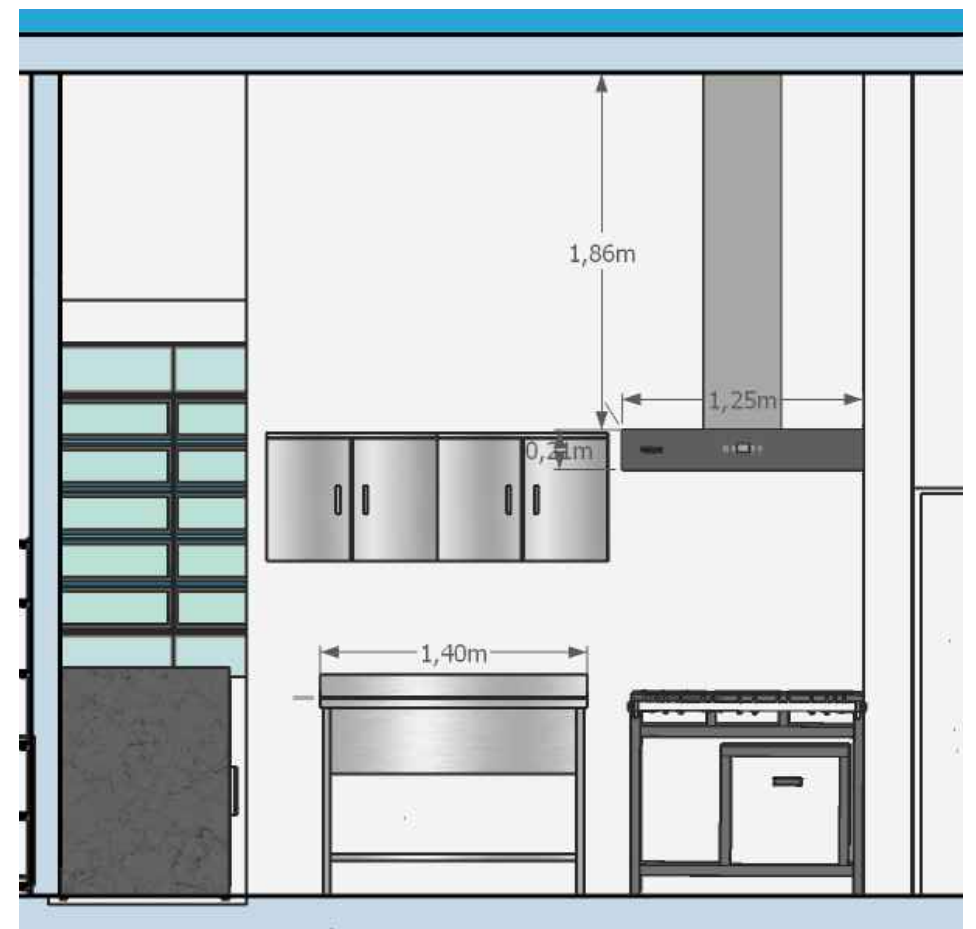

SECRETARIA VISTA C

ESCALA 1/25

Obs: Conferir medidas na obra

MÓVEL COM PORTA DE
ABRIR EM MDF AMADEIRADO
CLARO À DEFINIR

VISTA B – SALA 4

ESCALA 1/25

Obs: Conferir medidas na obra

MESA COM GAVETAS EM MDF
AMADEIRADO

SECRETARIA VISTA A

ESCALA 1/25

Obs: Conferir medidas na obra

MÓVEL COM PORTA DE
ABRIR EM MDF AMADEIRADO
CLARO À DEFINIR

SECRETARIA VISTA B

ESCALA 1/25

Obs: Conferir medidas na obra

ORÇAMENTO SOMENTE
COIFA E CUBA/PIA

■BBS: colocar telhas nas janelas e portas externas da cozinha e refeitório, para cuidados higiênicos.

PLATA BAIXA REFEITÓRIO

ESCALA 1/50

Obs: Conferir medidas na obra