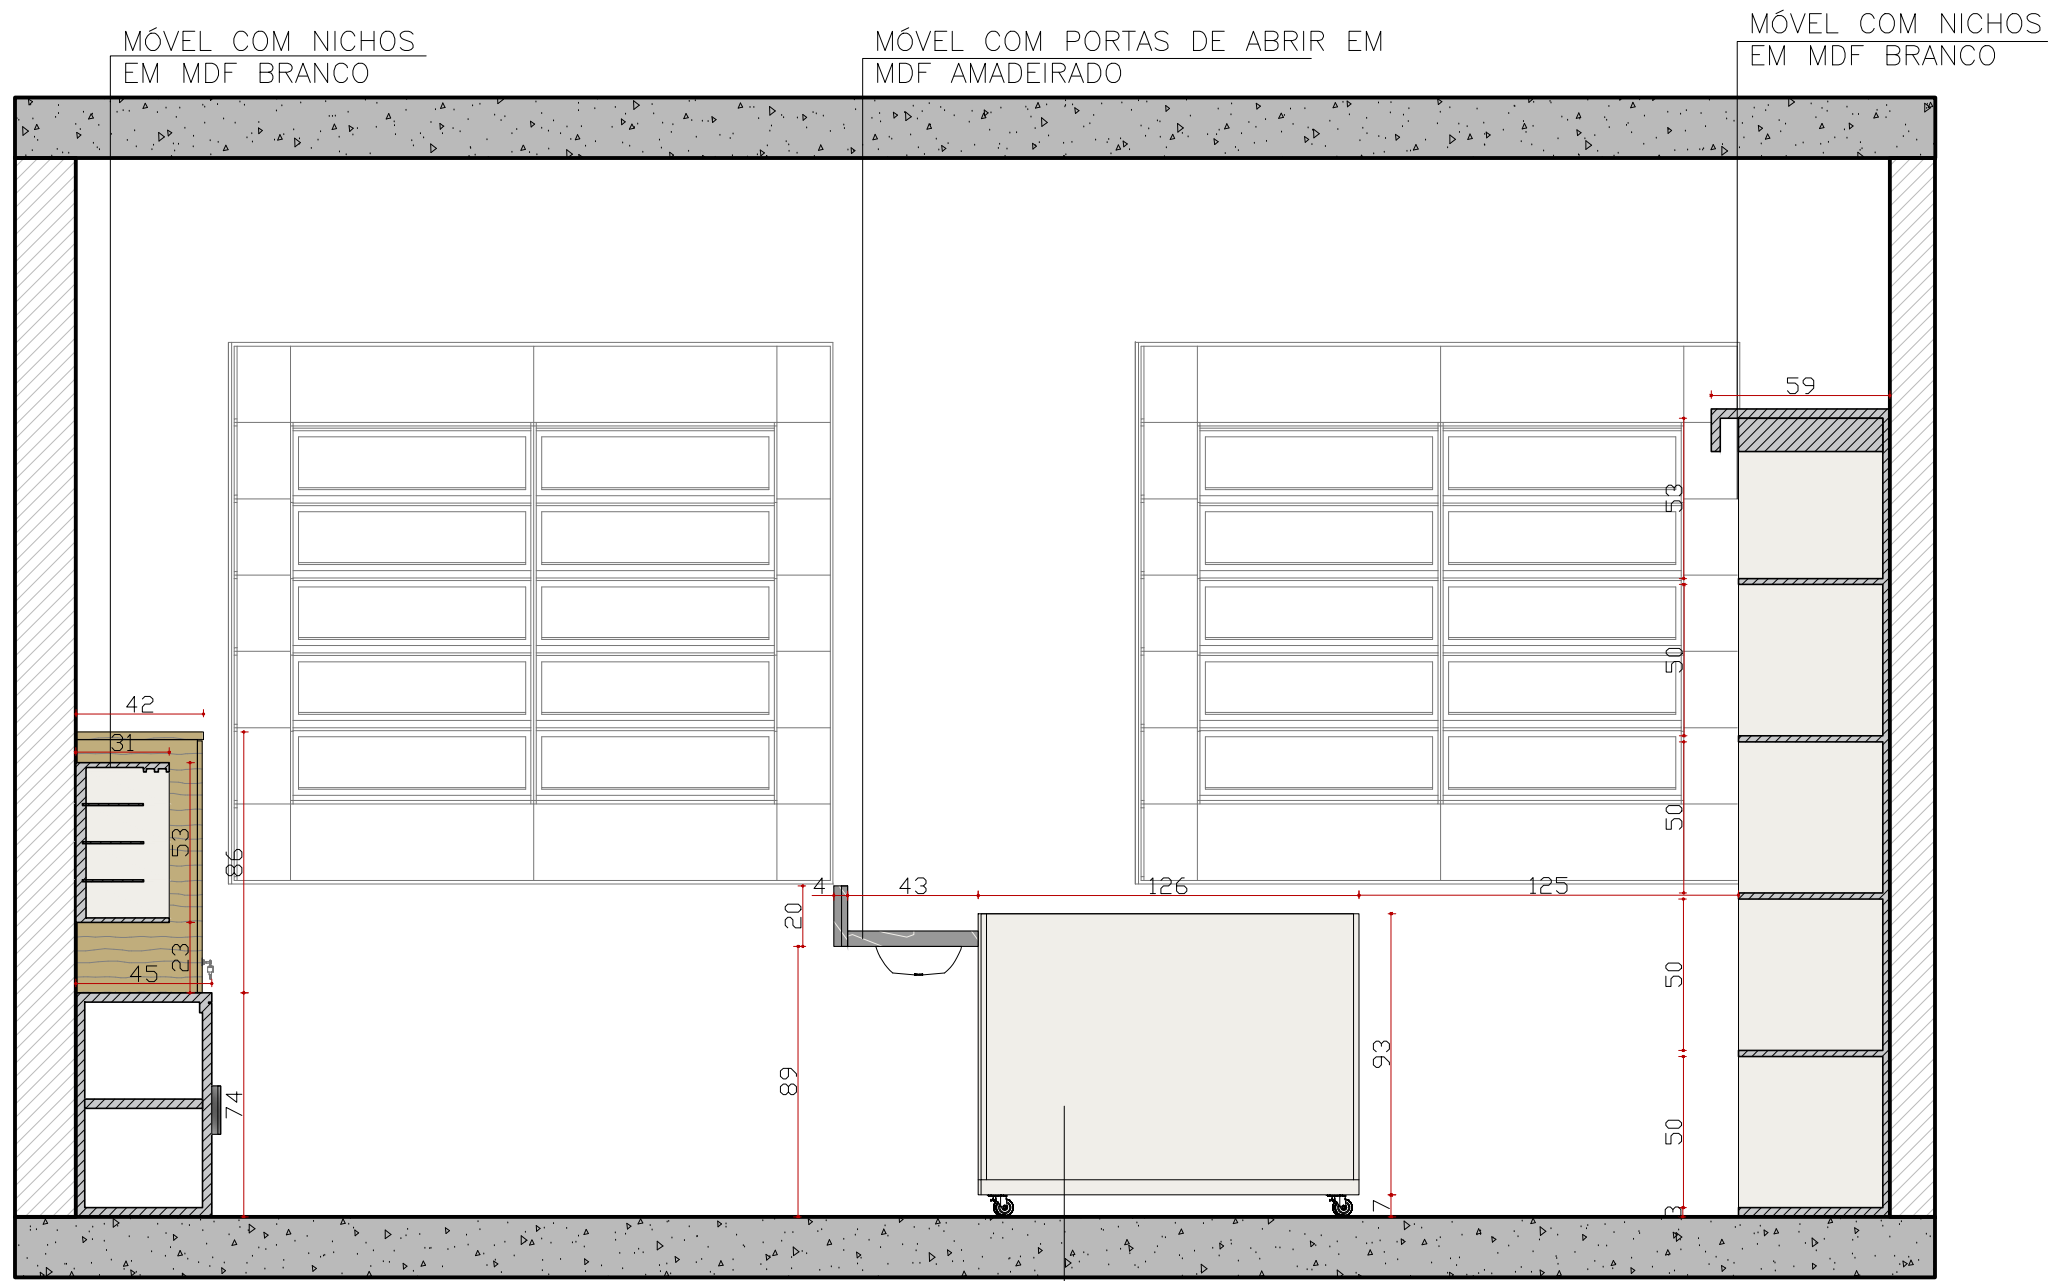

VISTA A - SALA 4

ESCALA 1/25

Obs: Conferir medidas na obra

VISTA C – SALA 4

ESCALA 1/25

Obs: Conferir medidas na obra

PLATA BAIXA SALA 4
 ESCALA 1/50
 Obs: Conferir medidas na obra

PLATA BAIXA SALAS 1 E 2

ESCALA 1/50

Obs: Conferir medidas na obra

VISTA A - SALA 3

ESCALA 1/25

Obs: Conferir medidas na obra

VISTA B – SALA 3

ESCALA 1/25

Obs: Conferir medidas na obra

PLATA BAIXA BERÇÁRIO/COZINHA/REUNIÕES/SERVIÇO

ESCALA 1/50
Obs: Conferir medidas na obra

PLATA BAIXA SECRETARIA E SALA 3

ESCALA 1/50

Obs: Conferir medidas na obra

SECRETARIA VISTA D

ESCALA 1/25

Obs: Conferir medidas na obra

SECRETARIA VISTA C

ESCALA 1/25

Obs: Conferir medidas na obra

MÓVEL COM PORTA DE
ABRIR EM MDF AMADEIRADO
CLARO À DEFINIR

VISTA B – SALA 4

ESCALA 1/25

Obs: Conferir medidas na obra

MESA COM GAVETAS EM MDF
AMADEIRADO