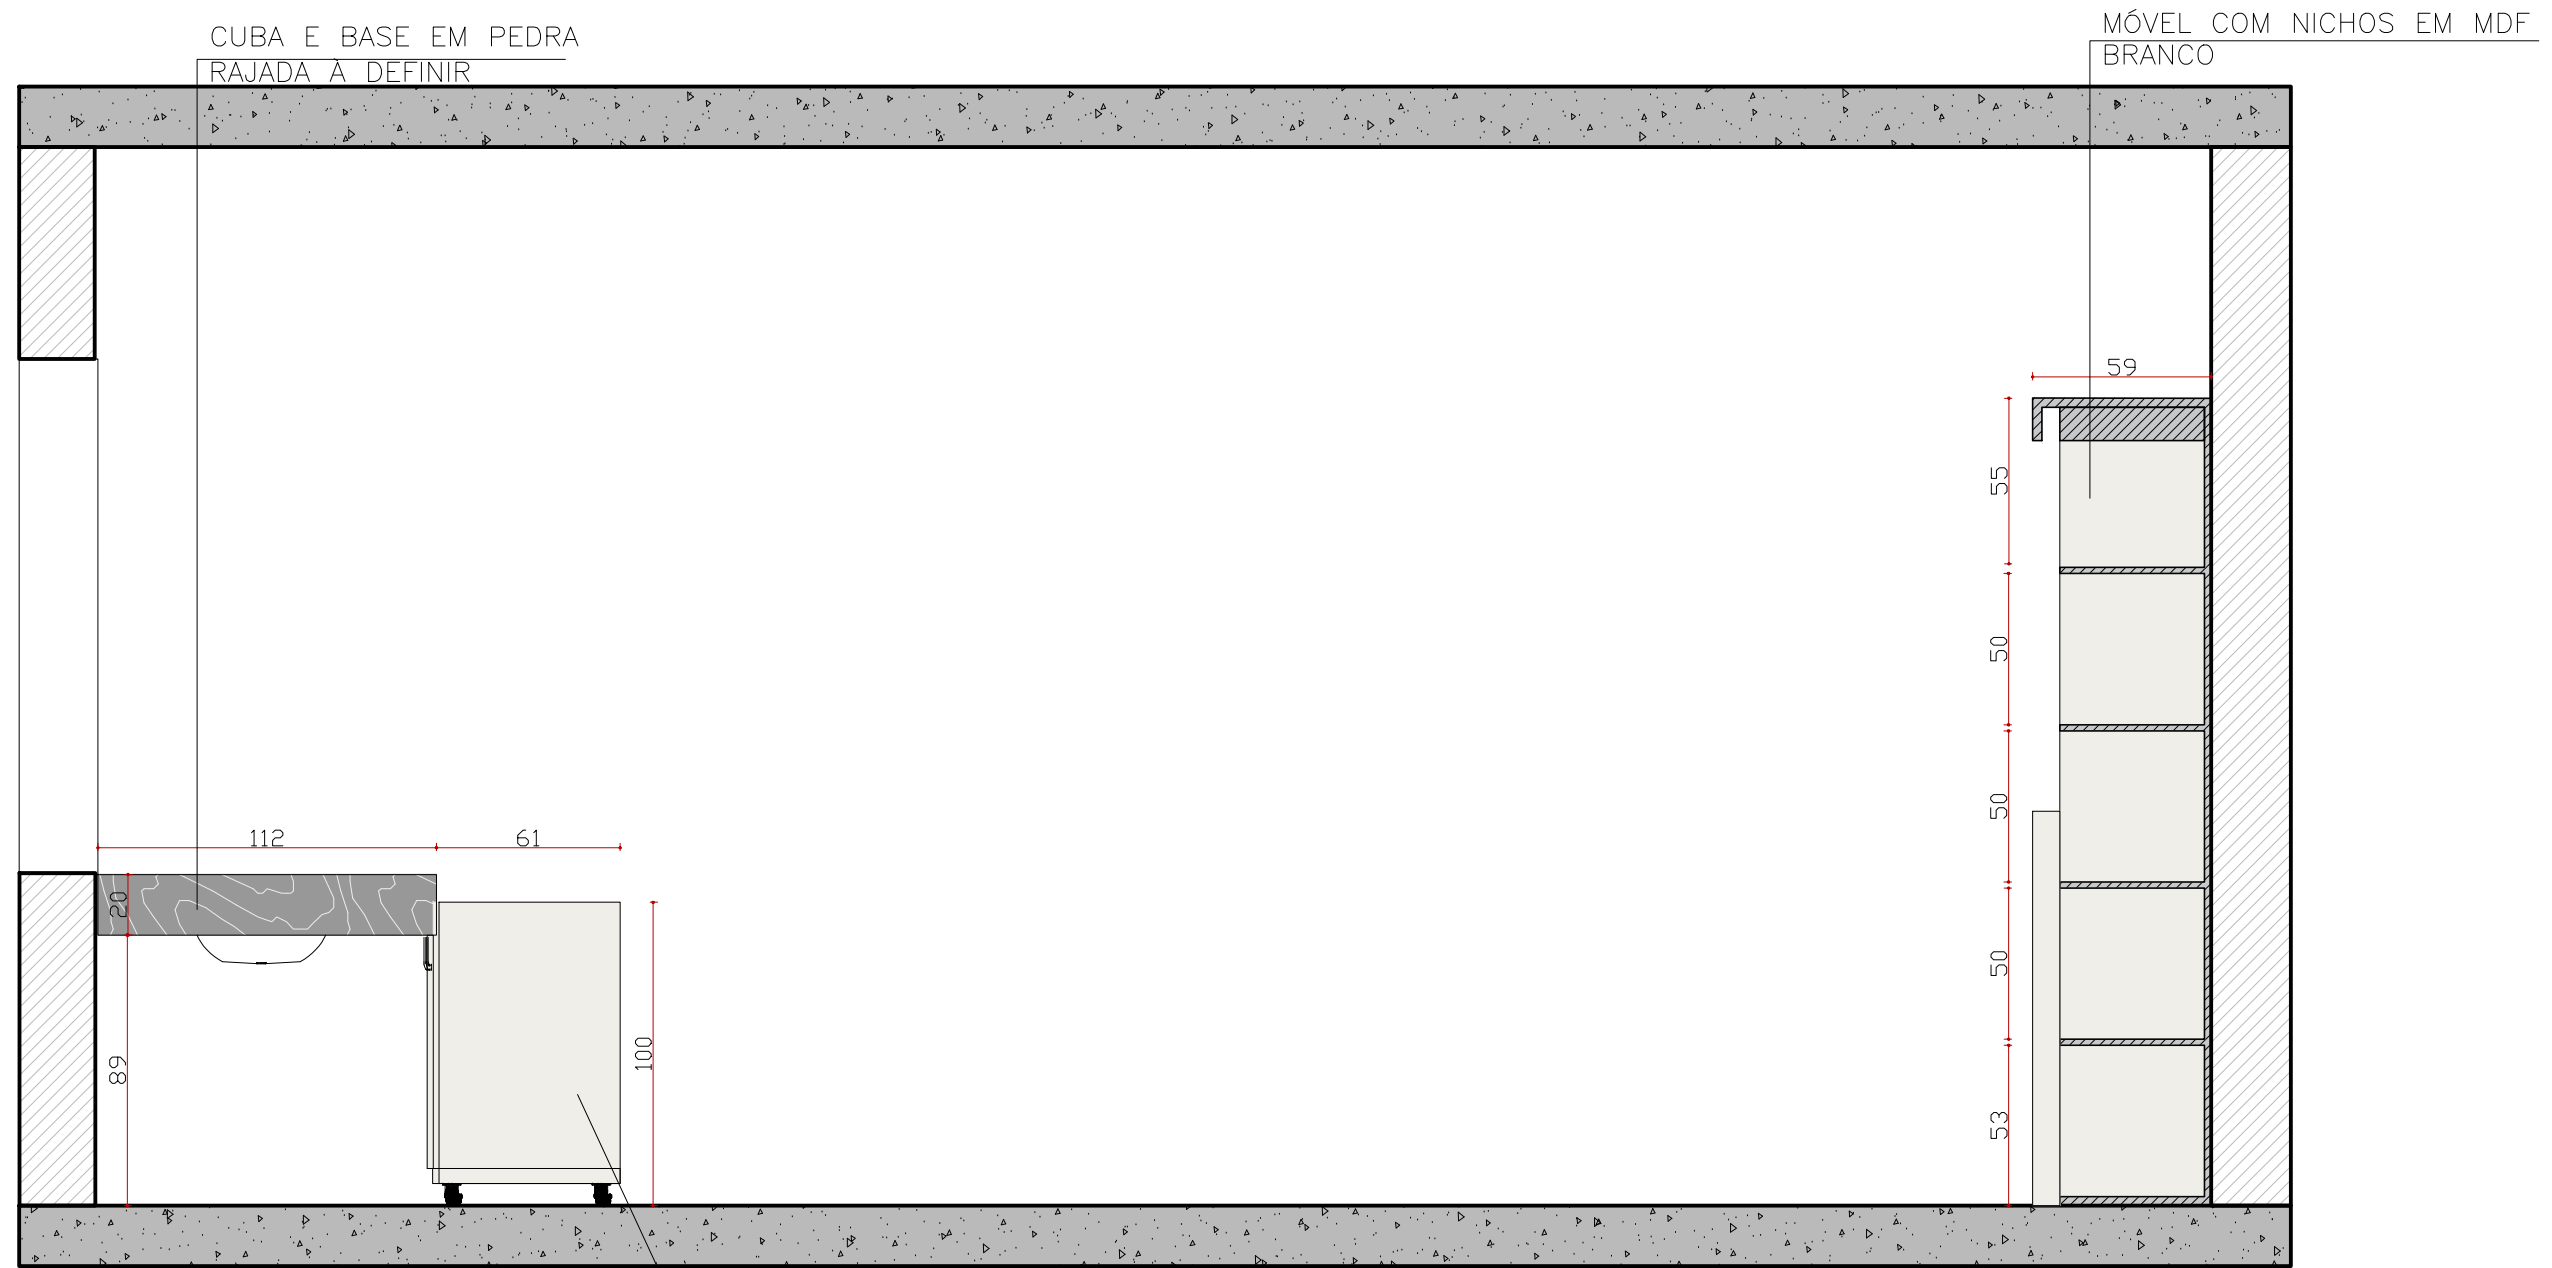

VISTA F – SALA 1

ESCALA 1/25

Obs: Conferir medidas na obra