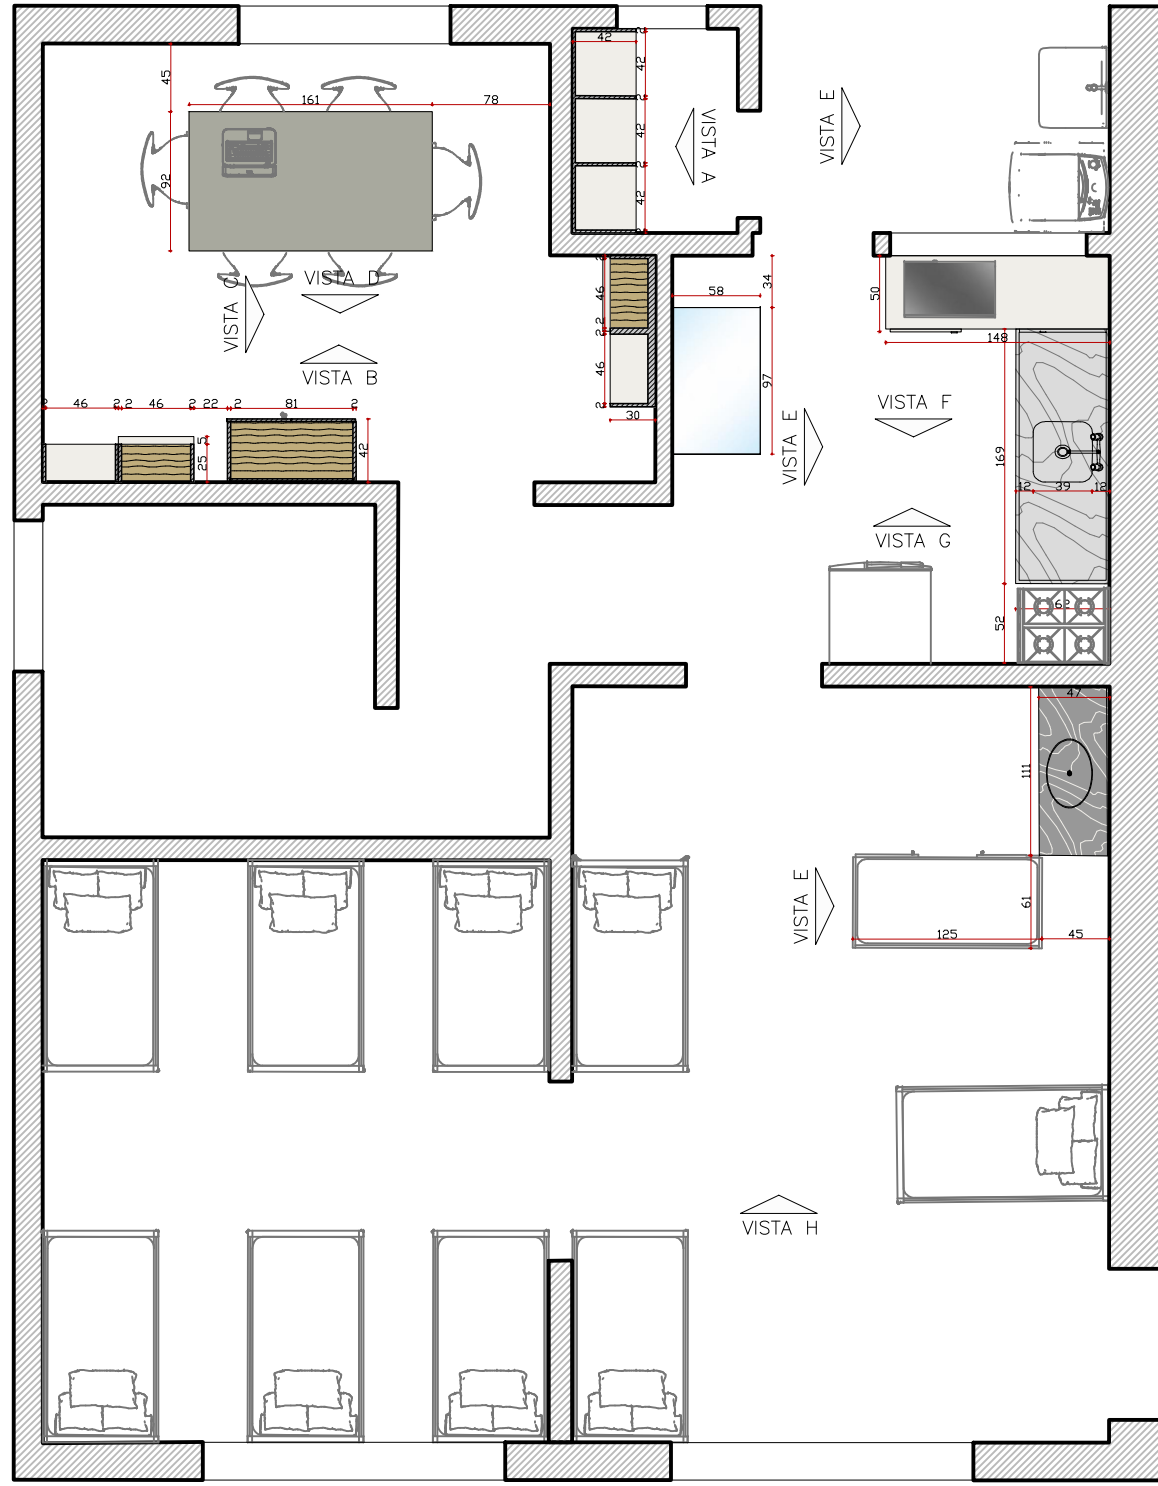

Obs: Conferir medidas na obra

VISTA A – SALA 1 E 2

ESCALA 1/25

Obs: Conferir medidas na obra

FRALDÁRIO EM MDF BRANCO COM E BANCADA EM PEDRA RAJADA A DEFINIR OU MDF BRANCO

MÓVEL COM GAVETA EM MDF BRANCO

FRALDÁRIO EM MDF BRANCO COM E BANCADA EM PEDRA RAJADA A DEFINIR OU MDF BRANCO

VISTA C – SALA 1 E 2

ESCALA 1/25

Obs: Conferir medidas na obra

FRALDÁRIO EM MDF BRANCO COM E BANCADA EM PEDRA RAJADA A DEFINIR OU MDF BRANCO

FRALDÁRIO EM MDF BRANCO COM E BANCADA EM PEDRA RAJADA A DEFINIR OU MDF BRANCO

ESCALA 1/50

Obs: Conferir medidas na obra

VISTA A - SALA 3

ESCALA 1/25

Obs: Conferir medidas na obra

VISTA B – SALA 3

ESCALA 1/25

Obs: Conferir medidas na obra

PLATA BAIXA BERÇÁRIO/COZINHA/REUNIÕES/SERVIÇO

ESCALA 1/50
Obs: Conferir medidas na obra

PLATA BAIXA SECRETARIA E SALA 3

ESCALA 1/50

Obs: Conferir medidas na obra

SECRETARIA VISTA D

ESCALA 1/25

Obs: Conferir medidas na obra