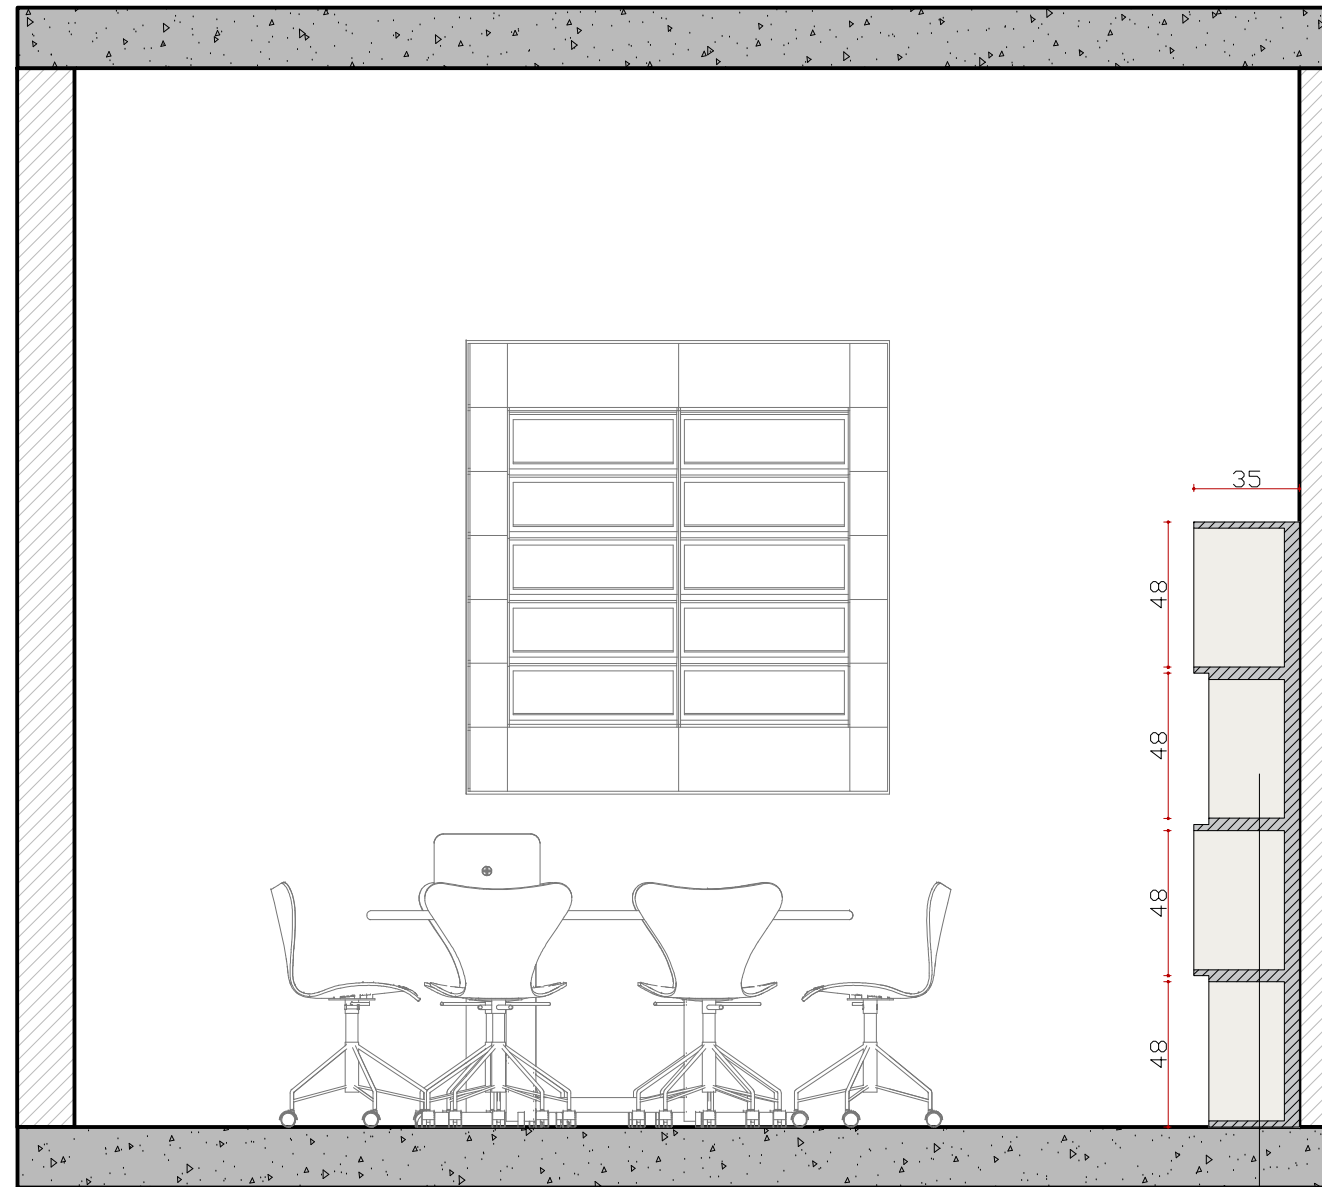

VISTA B

ESCALA 1/25

Obs: Conferir medidas na obra

MÓVEL COM NICHOS EM
MDF BRANCO