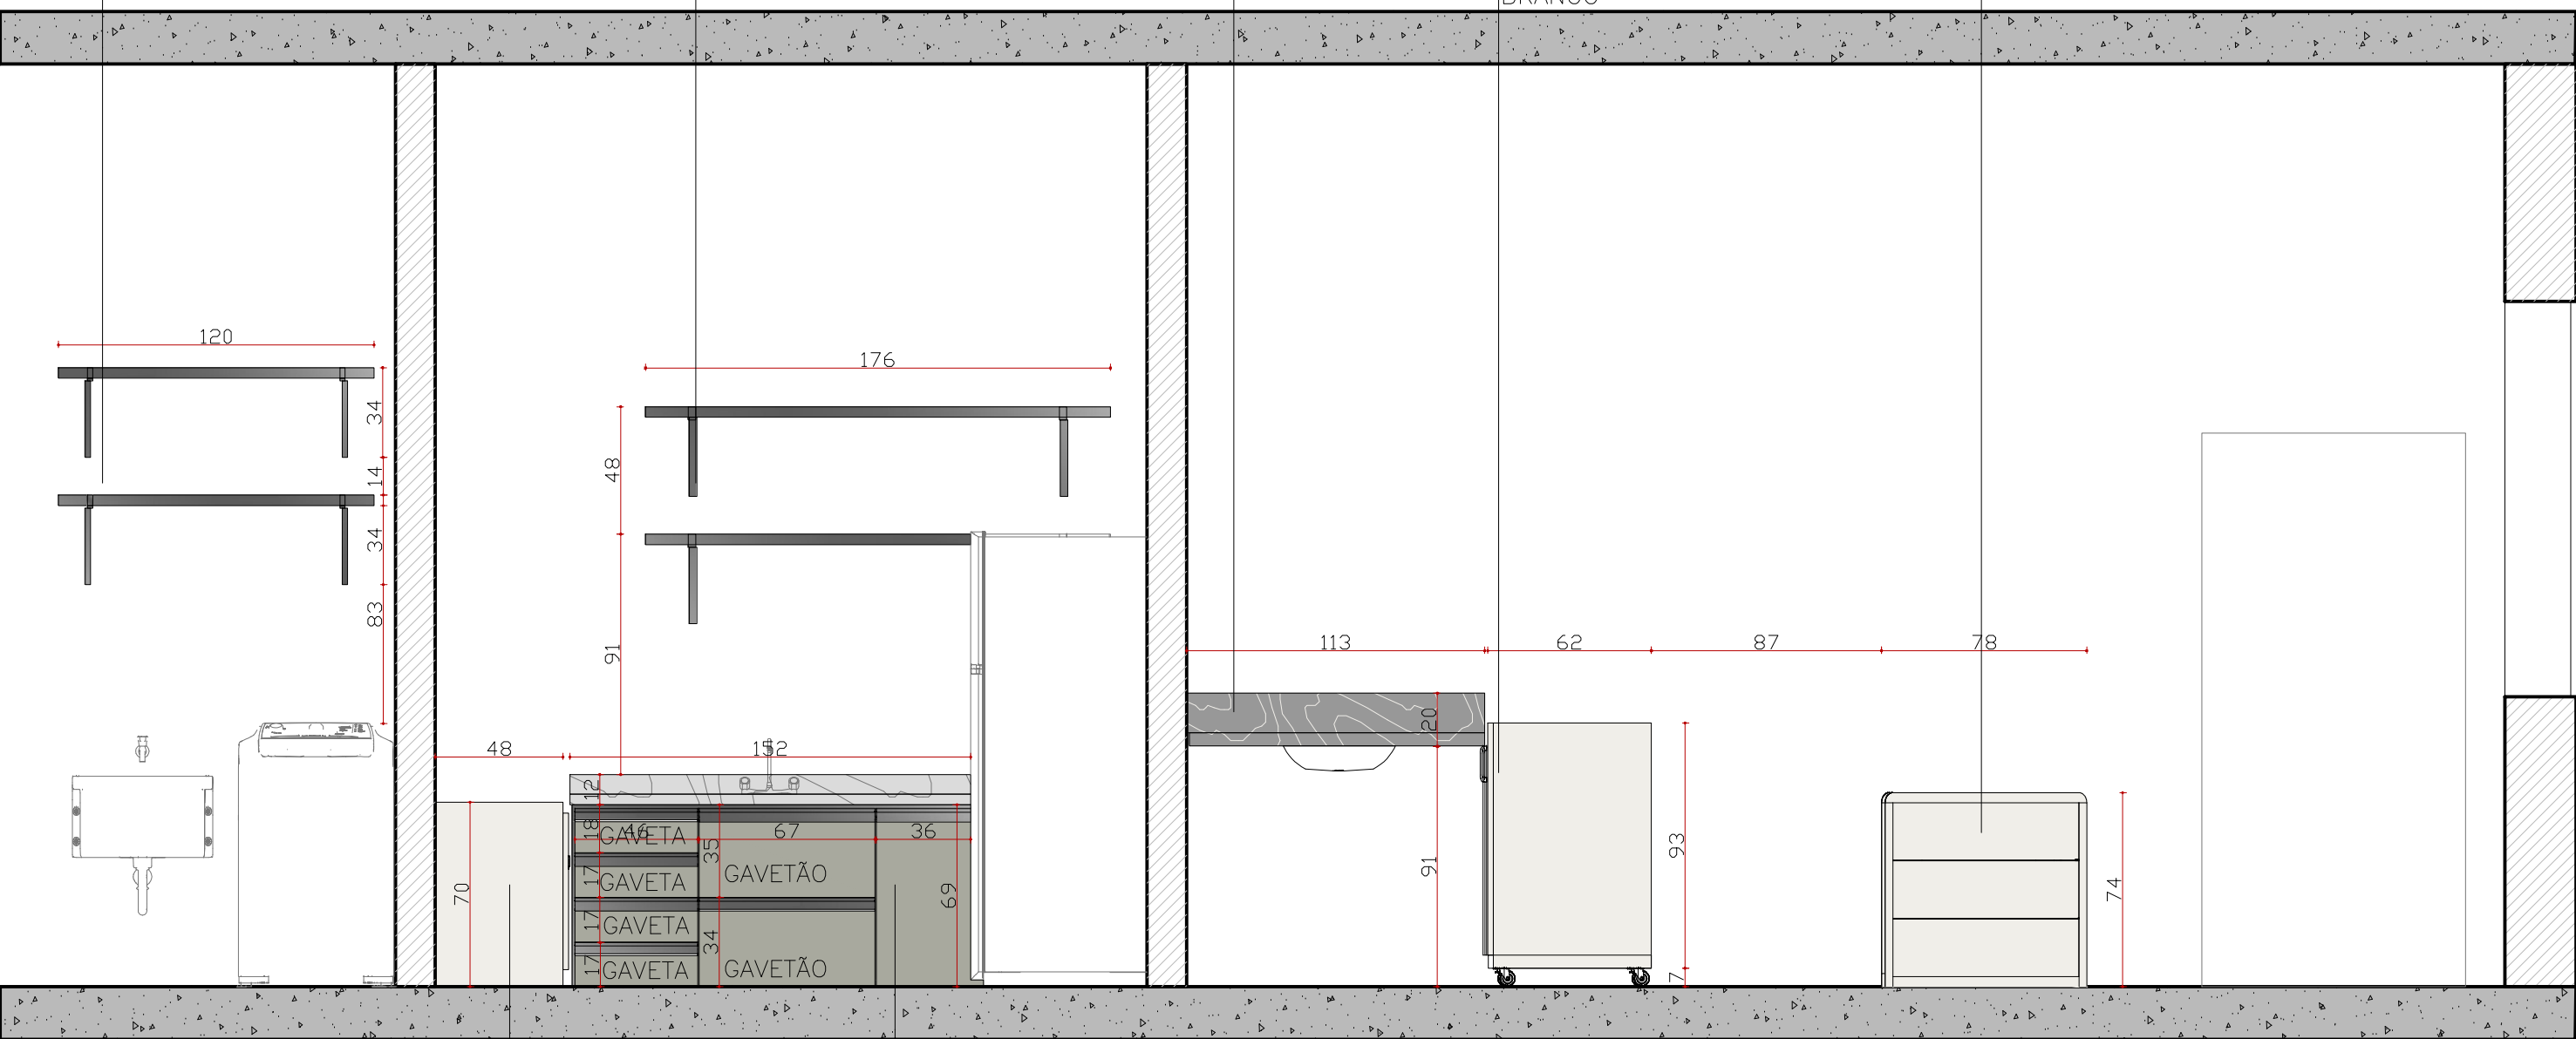

Obs: Conferir medidas na obra

VISTA A – SALA 1 E 2

ESCALA 1/25

Obs: Conferir medidas na obra

FRALDÁRIO EM MDF BRANCO COM E BANCADA EM PEDRA RAJADA A DEFINIR OU MDF BRANCO

MÓVEL COM GAVETA EM MDF BRANCO

FRALDÁRIO EM MDF BRANCO COM E BANCADA EM PEDRA RAJADA A DEFINIR OU MDF BRANCO

VISTA C – SALA 1 E 2

ESCALA 1/25

Obs: Conferir medidas na obra

FRALDÁRIO EM MDF BRANCO COM E BANCADA EM PEDRA RAJADA A DEFINIR OU MDF BRANCO

FRALDÁRIO EM MDF BRANCO COM E BANCADA EM PEDRA RAJADA A DEFINIR OU MDF BRANCO

MÓVEL COM PORTAS DE ABRIR EM
MDF AMADEIRADO

VISTA E - SALA 2

ESCALA 1/25

Obs: Conferir medidas na obra

MÓVEL COM PORTAS DE ABRIR EM
MDF BRANCO

VISTA B - SALA 2

ESCALA 1/25

Obs: Conferir medidas na obra

BERÇÁRIO EM MDF BRANCO

VISTA E

ESCALA 1/25
Obs: Conferir medidas na obra

MÓVEL COM PORTA
DE ABRIR EM MDF BRANCO

MÓVEL EM MDF CINZA COM GAVETAS
E BASE EM PEDRA RAJADA À DEFINIR

113 62 87 78

12 18 17 17 17 34 67 36 69
GAVETA GAVETÃO
GAVETA GAVETÃO
GAVETA GAVETÃO
GAVETA GAVETÃO