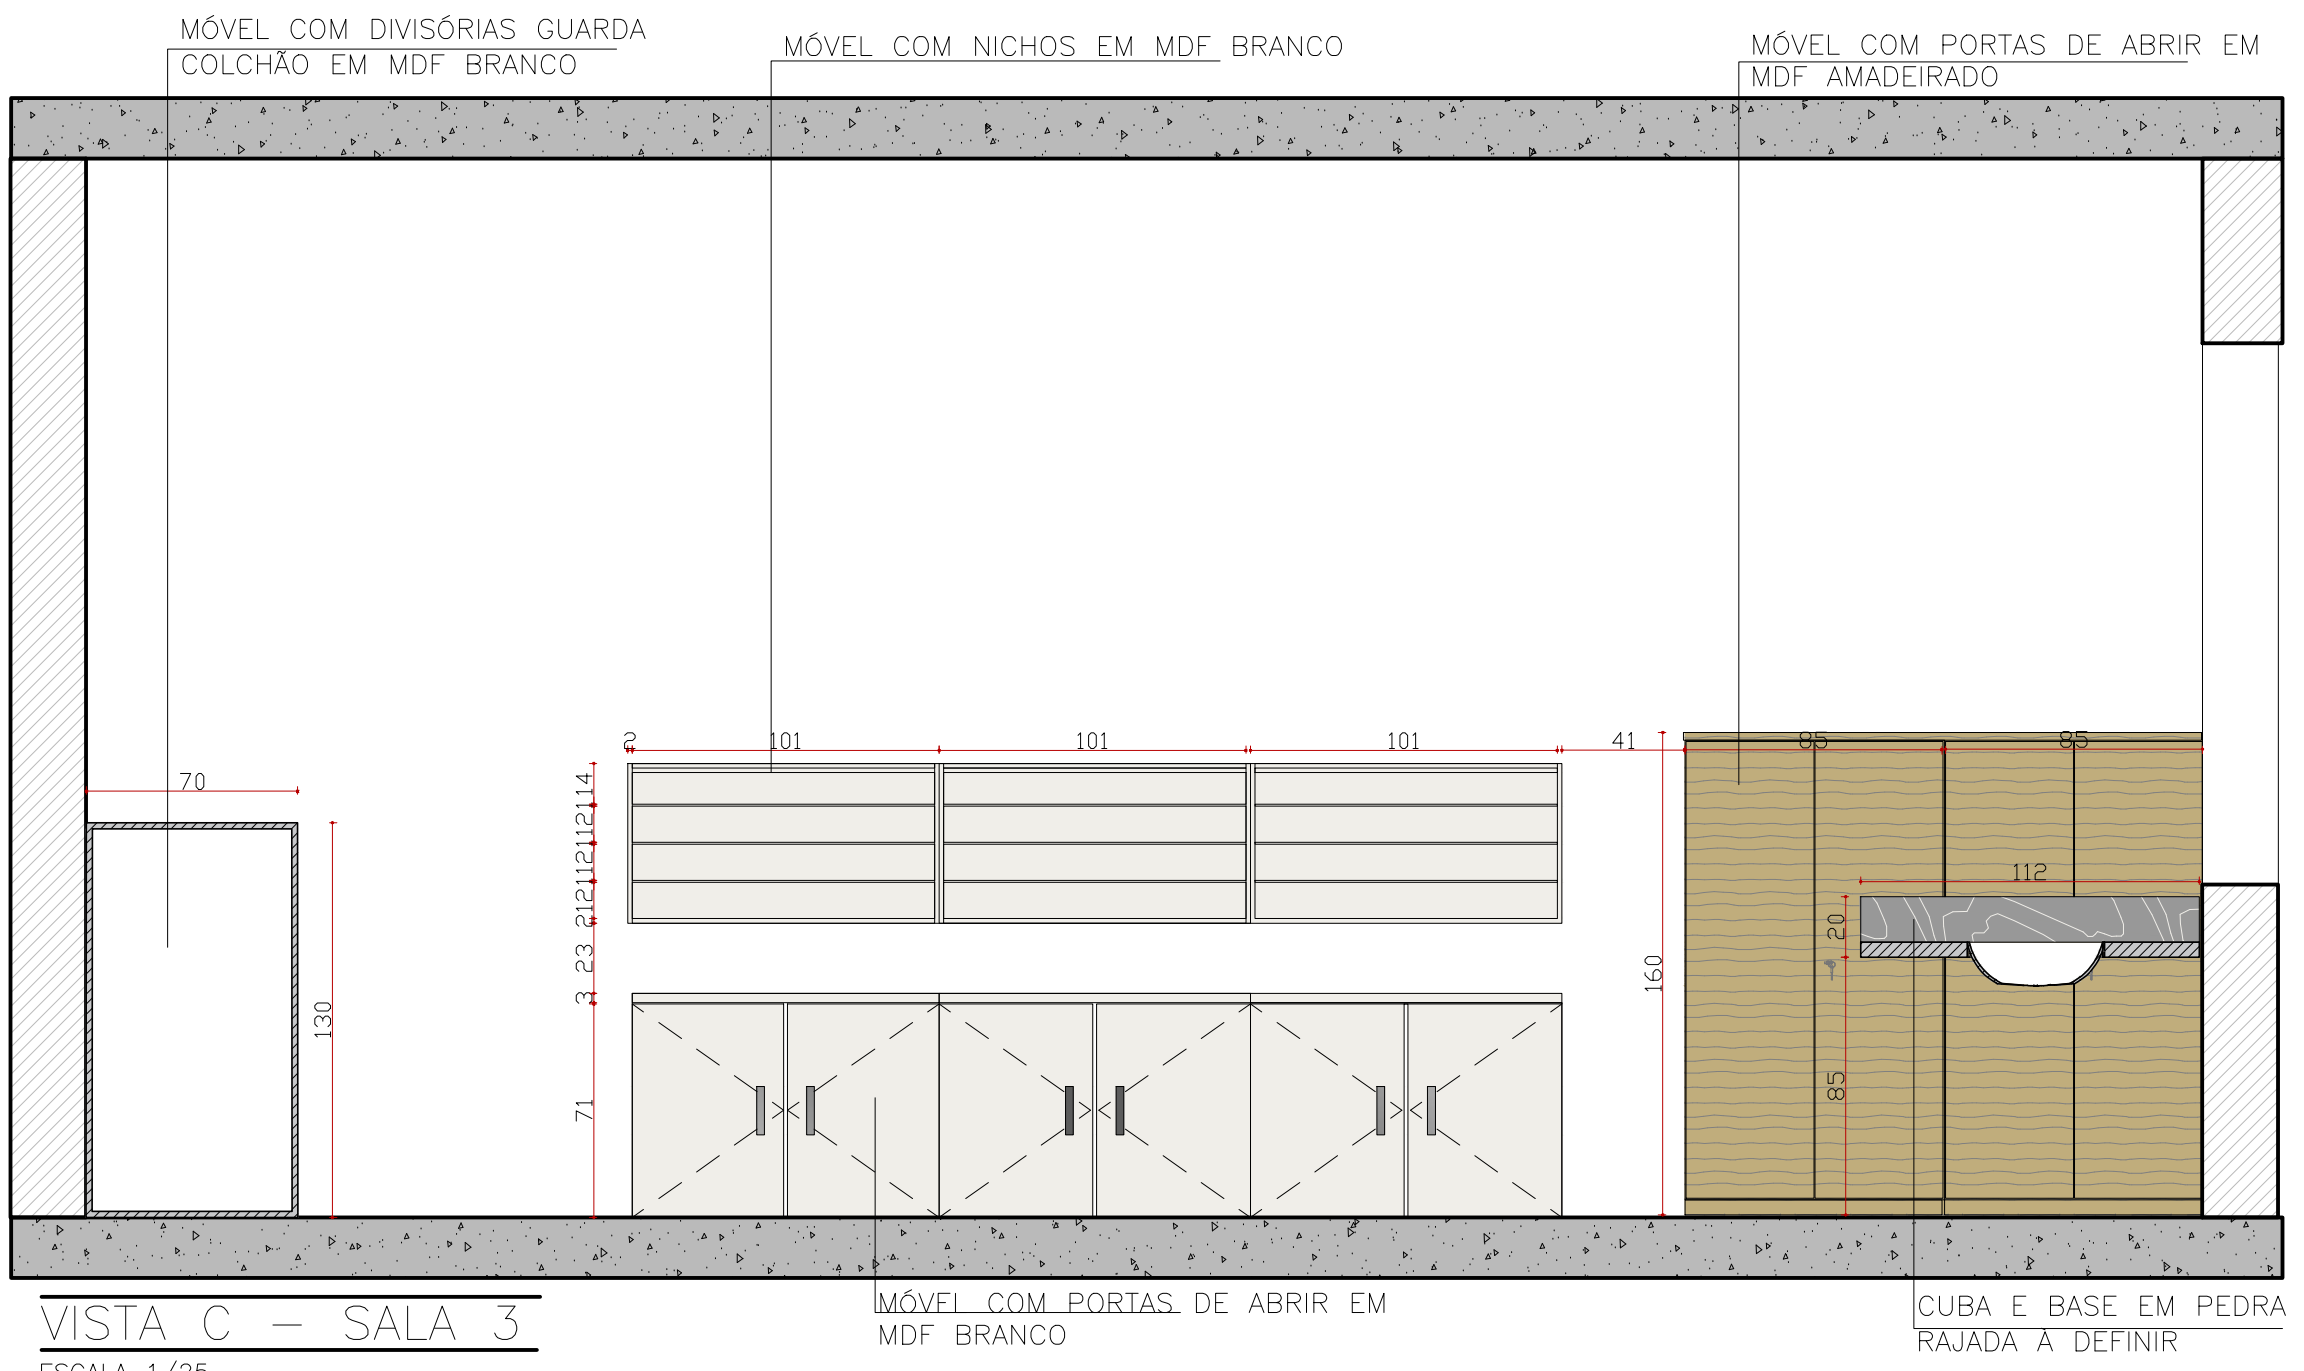

VISTA C - SALA 3
ESCALA 1/25
Obs: Conferir medidas na obra