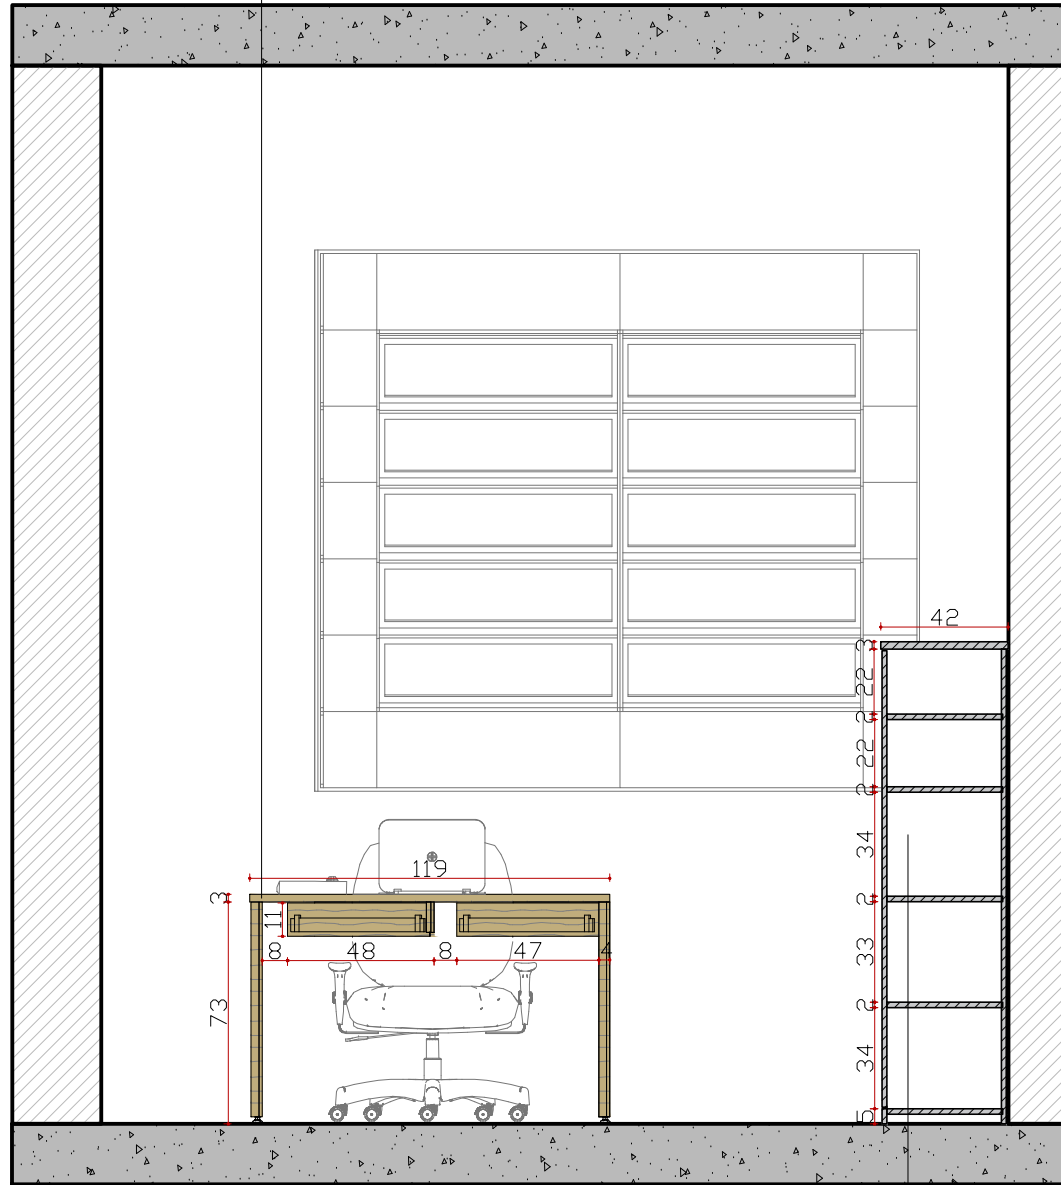

PLATA BAIXA BERÇÁRIO/COZINHA/REUNIÕES/SERVIÇO

ESCALA 1/50
Obs: Conferir medidas na obra

PLATA BAIXA SECRETARIA E SALA 3

ESCALA 1/50

Obs: Conferir medidas na obra

SECRETARIA VISTA D

ESCALA 1/25

Obs: Conferir medidas na obra

SECRETARIA VISTA C

ESCALA 1/25

Obs: Conferir medidas na obra

MÓVEL COM PORTA DE
ABRIR EM MDF AMADEIRADO
CLARO À DEFINIR

VISTA B – SALA 4

ESCALA 1/25

Obs: Conferir medidas na obra

MESA COM GAVETAS EM MDF
AMADEIRADO