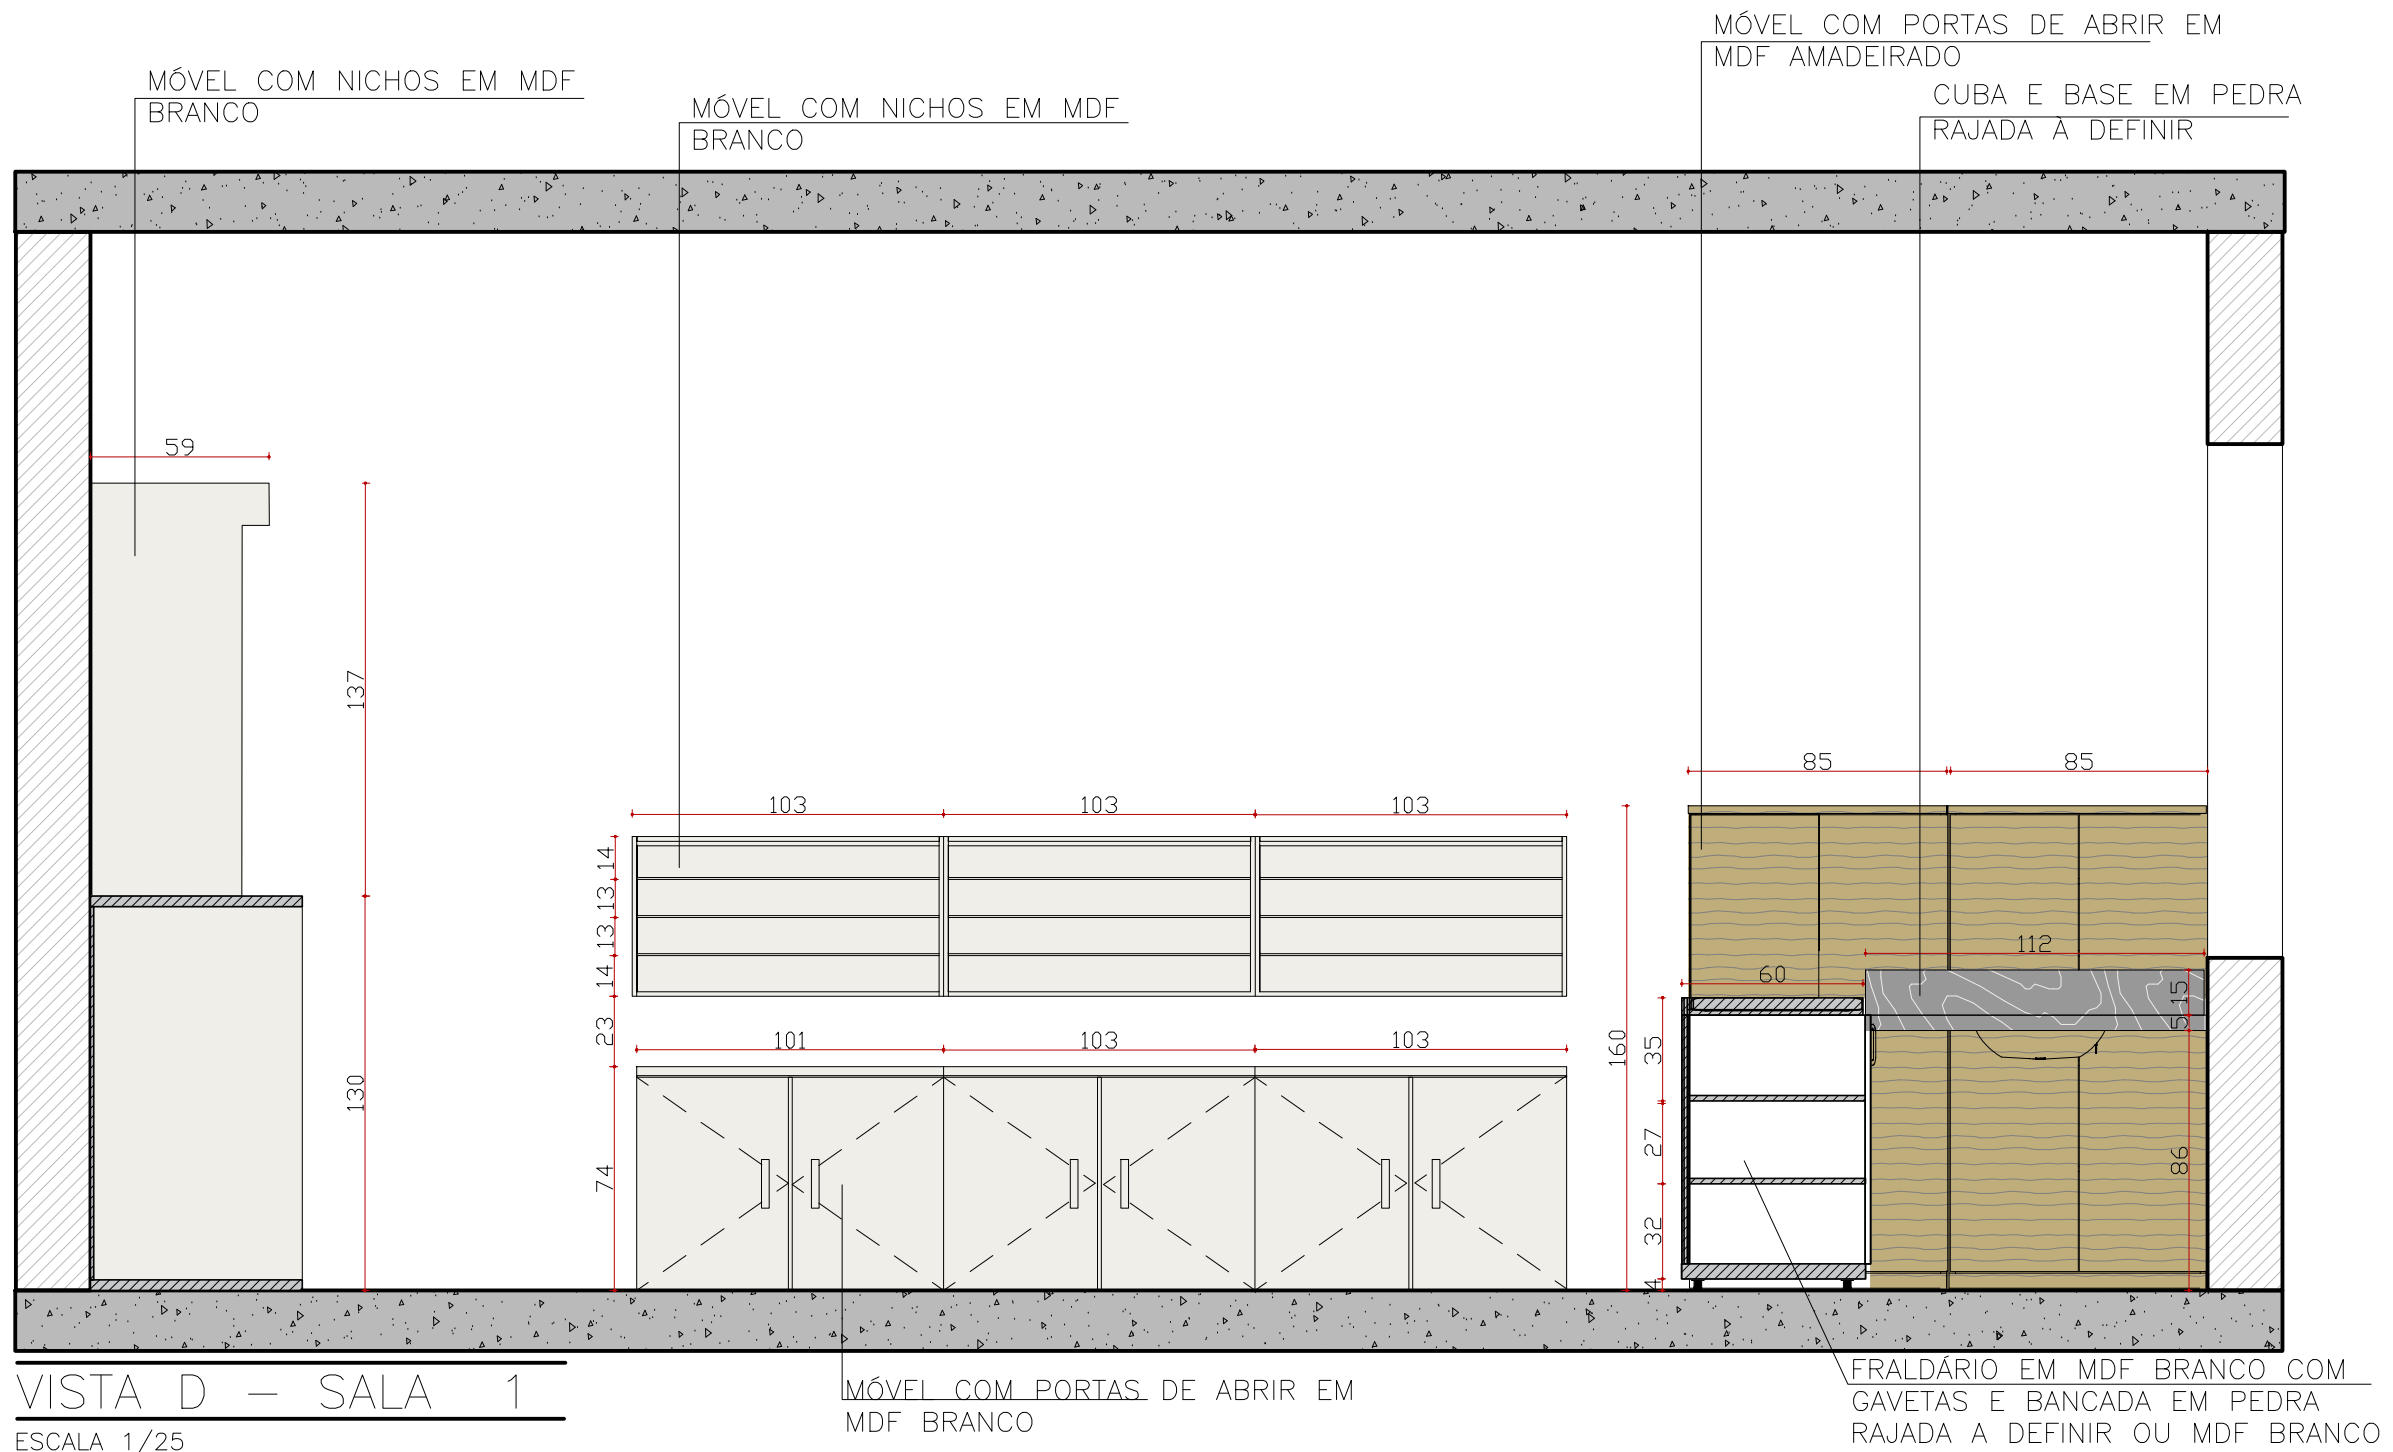

VISTA D - SALA 1

ESCALA 1/25

Obs: Conferir medidas na obra