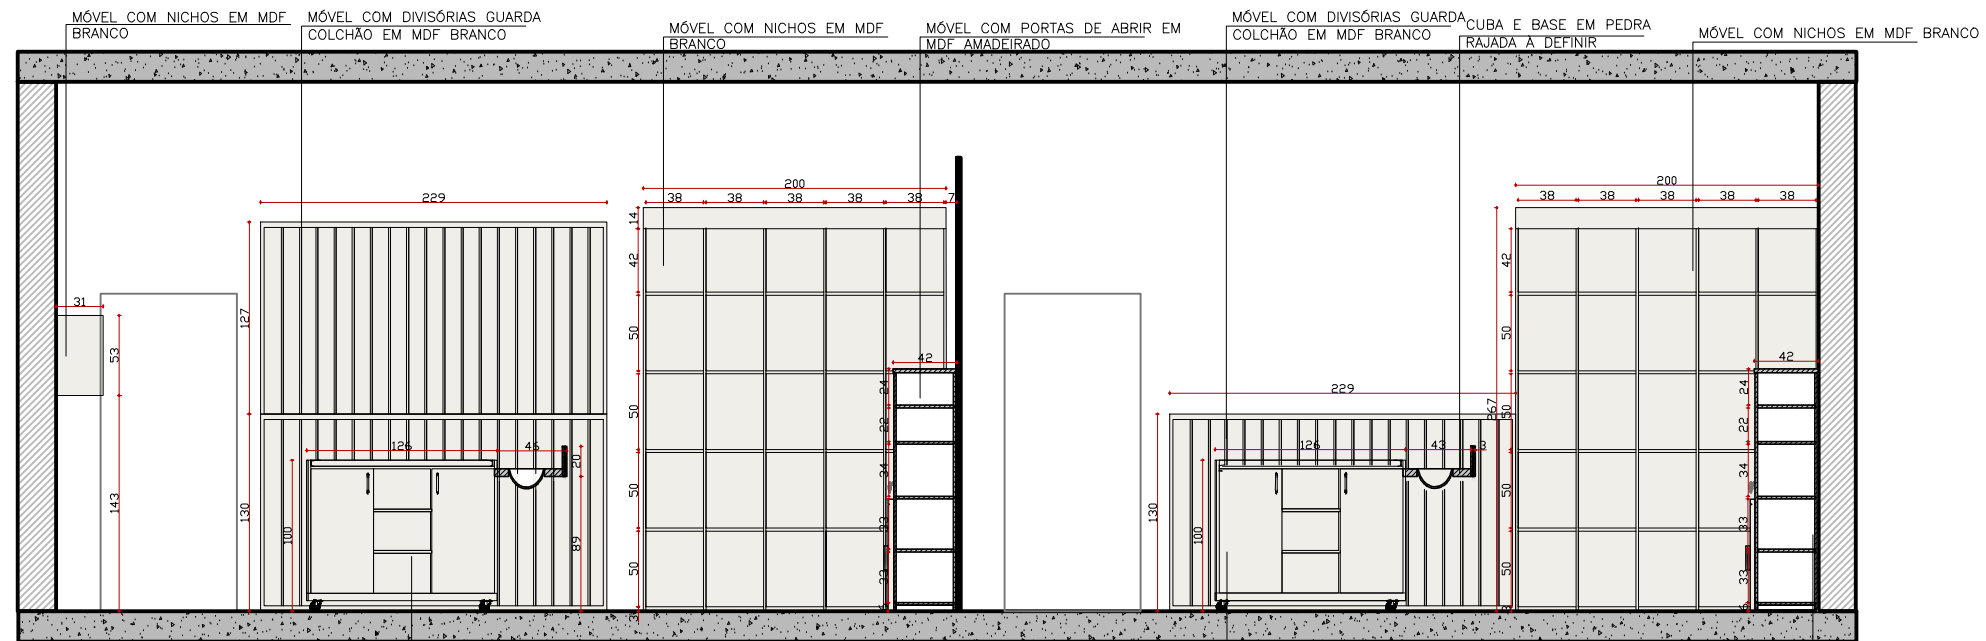

PLATA BAIXA BERÇÁRIO/COZINHA/REUNIÕES/SERVICO

ESCALA 1/25

Obs: Conferir medidas na obra

PLATA BAIXA REFEITÓRIO

ESCALA 1/50

Obs: Conferir medidas na obra

PLATA BAIXA SALAS 1 E 2

ESCALA 1/25

Obs: Conferir medidas na obra

VISTA A – SALA 1 E 2

ESCALA 1/25

Obs: Conferir medidas na obra

FRALDÁRIO EM MDF BRANCO COM E BANCADA EM PEDRA RAJADA A DEFINIR OU MDF BRANCO

MÓVEL COM GAVETA EM MDF BRANCO

FRALDÁRIO EM MDF BRANCO COM E BANCADA EM PEDRA RAJADA A DEFINIR OU MDF BRANCO

VISTA C – SALA 1 E 2

ESCALA 1/25

Obs: Conferir medidas na obra

FRALDÁRIO EM MDF BRANCO COM E BANCADA EM PEDRA RAJADA A DEFINIR OU MDF BRANCO

FRALDÁRIO EM MDF BRANCO COM E BANCADA EM PEDRA RAJADA A DEFINIR OU MDF BRANCO

BERÇÁRIO EM MDF BRANCO

VISTA E

ESCALA 1/25
Obs: Conferir medidas na obra

MÓVEL COM PORTA
DE ABRIR EM MDF BRANCO

MÓVEL EM MDF CINZA COM GAVETAS
E BASE EM PEDRA RAJADA À DEFINIR

113 62 87 78

12 18 17 17 17 34 67 36 69
GAVETA GAVETÃO
GAVETA GAVETÃO
GAVETA GAVETÃO
GAVETA GAVETÃO