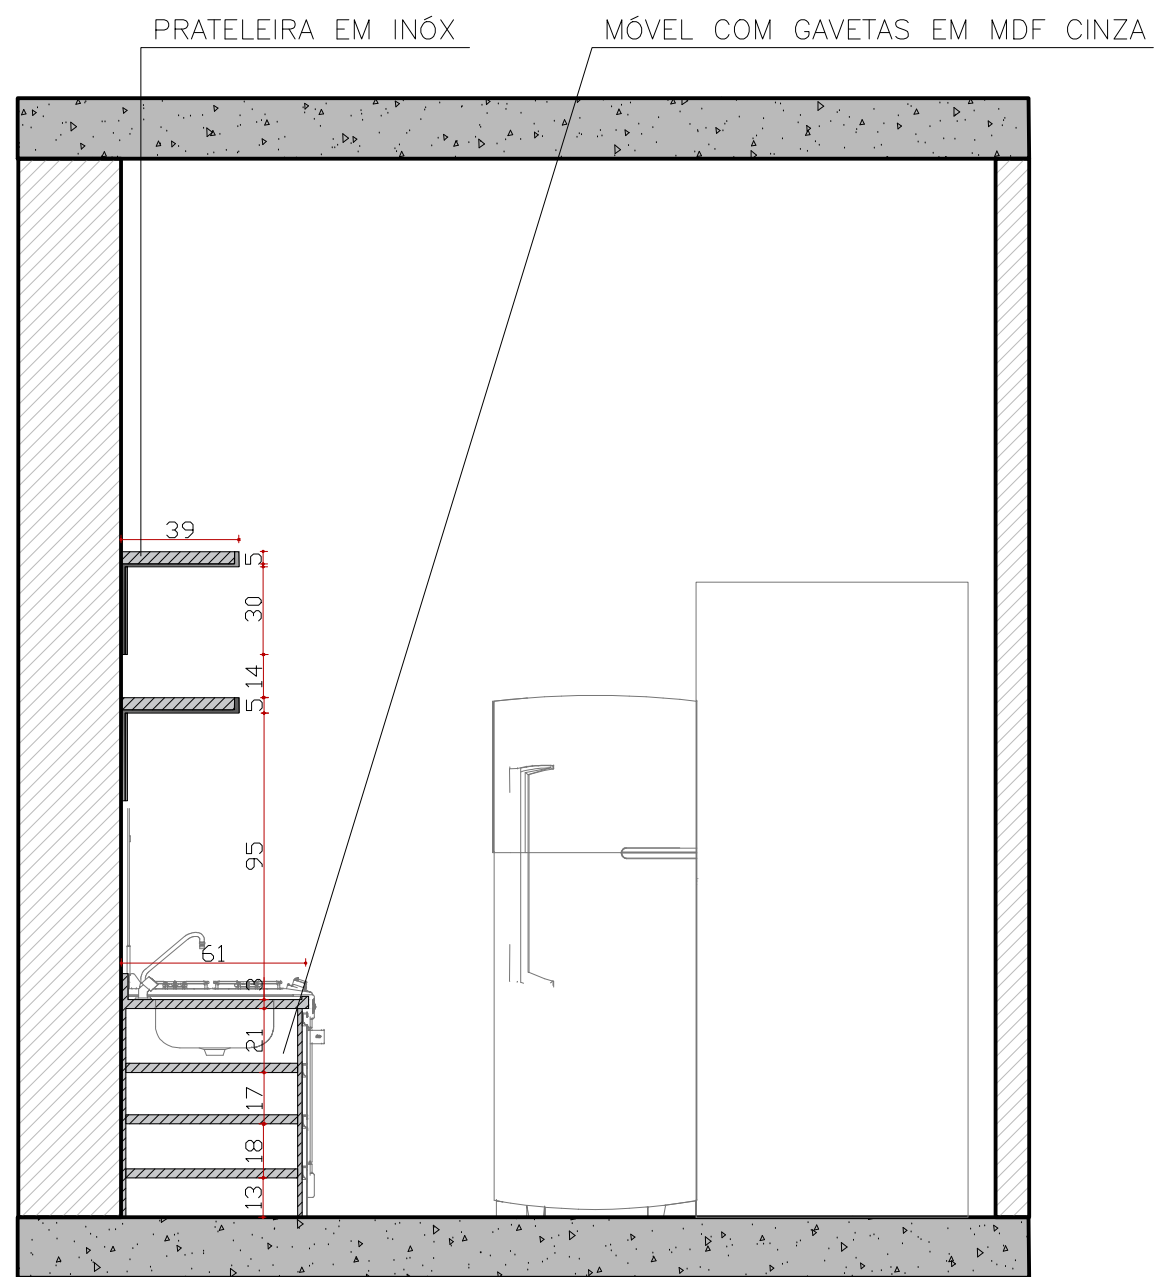

BERÇÁRIO EM MDF BRANCO

VISTA E

ESCALA 1/25
Obs: Conferir medidas na obra

MÓVEL COM PORTA
DE ABRIR EM MDF BRANCO

MÓVEL EM MDF CINZA COM GAVETAS
E BASE EM PEDRA RAJADA À DEFINIR

113 62 87 78

12 18 17 17 17 34 67 36 69
GAVETA GAVETÃO
GAVETA GAVETÃO
GAVETA GAVETÃO
GAVETA GAVETÃO

20 91 7 93

74

VISTA H

ESCALA 1/25

Obs: Conferir medidas na obra

VISTA F

ESCALA 1/25

Obs: Conferir medidas na obra