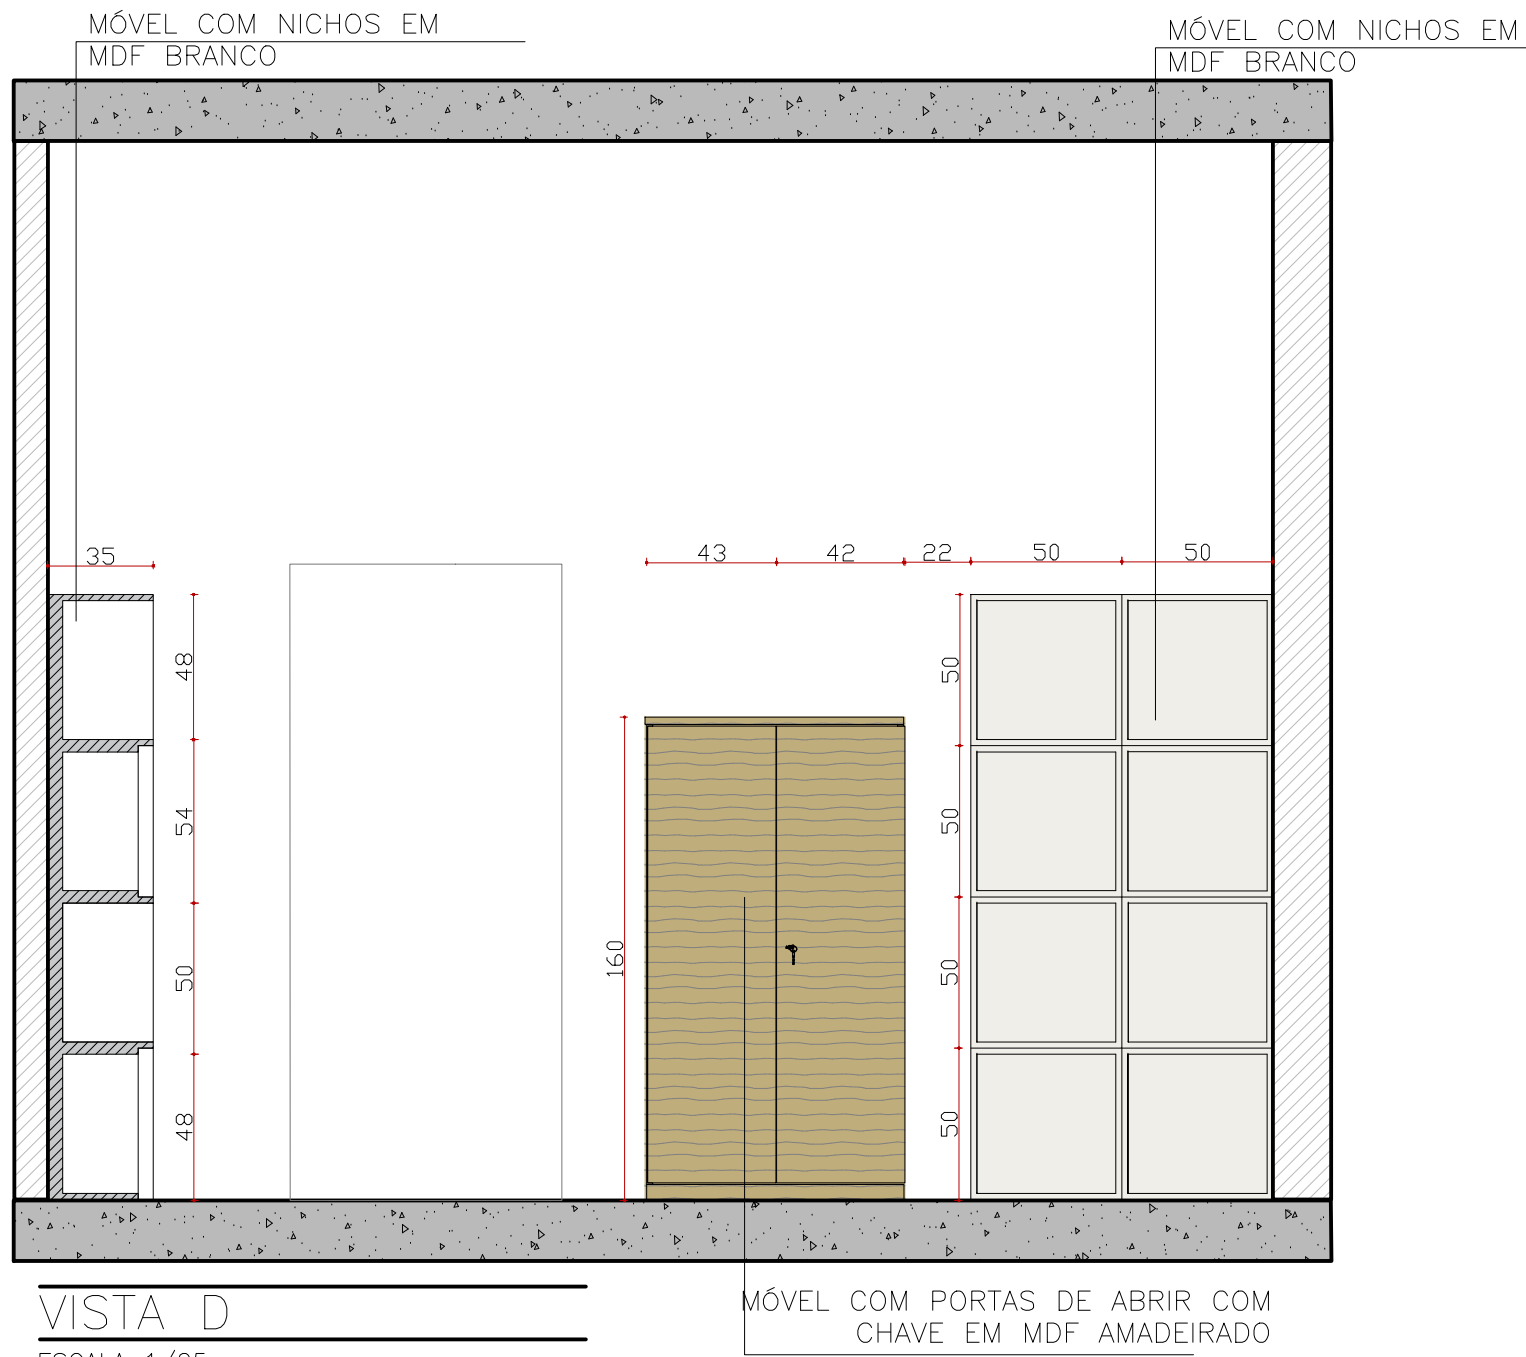

VISTA D

ESCALA 1/25

Obs: Conferir medidas na obra