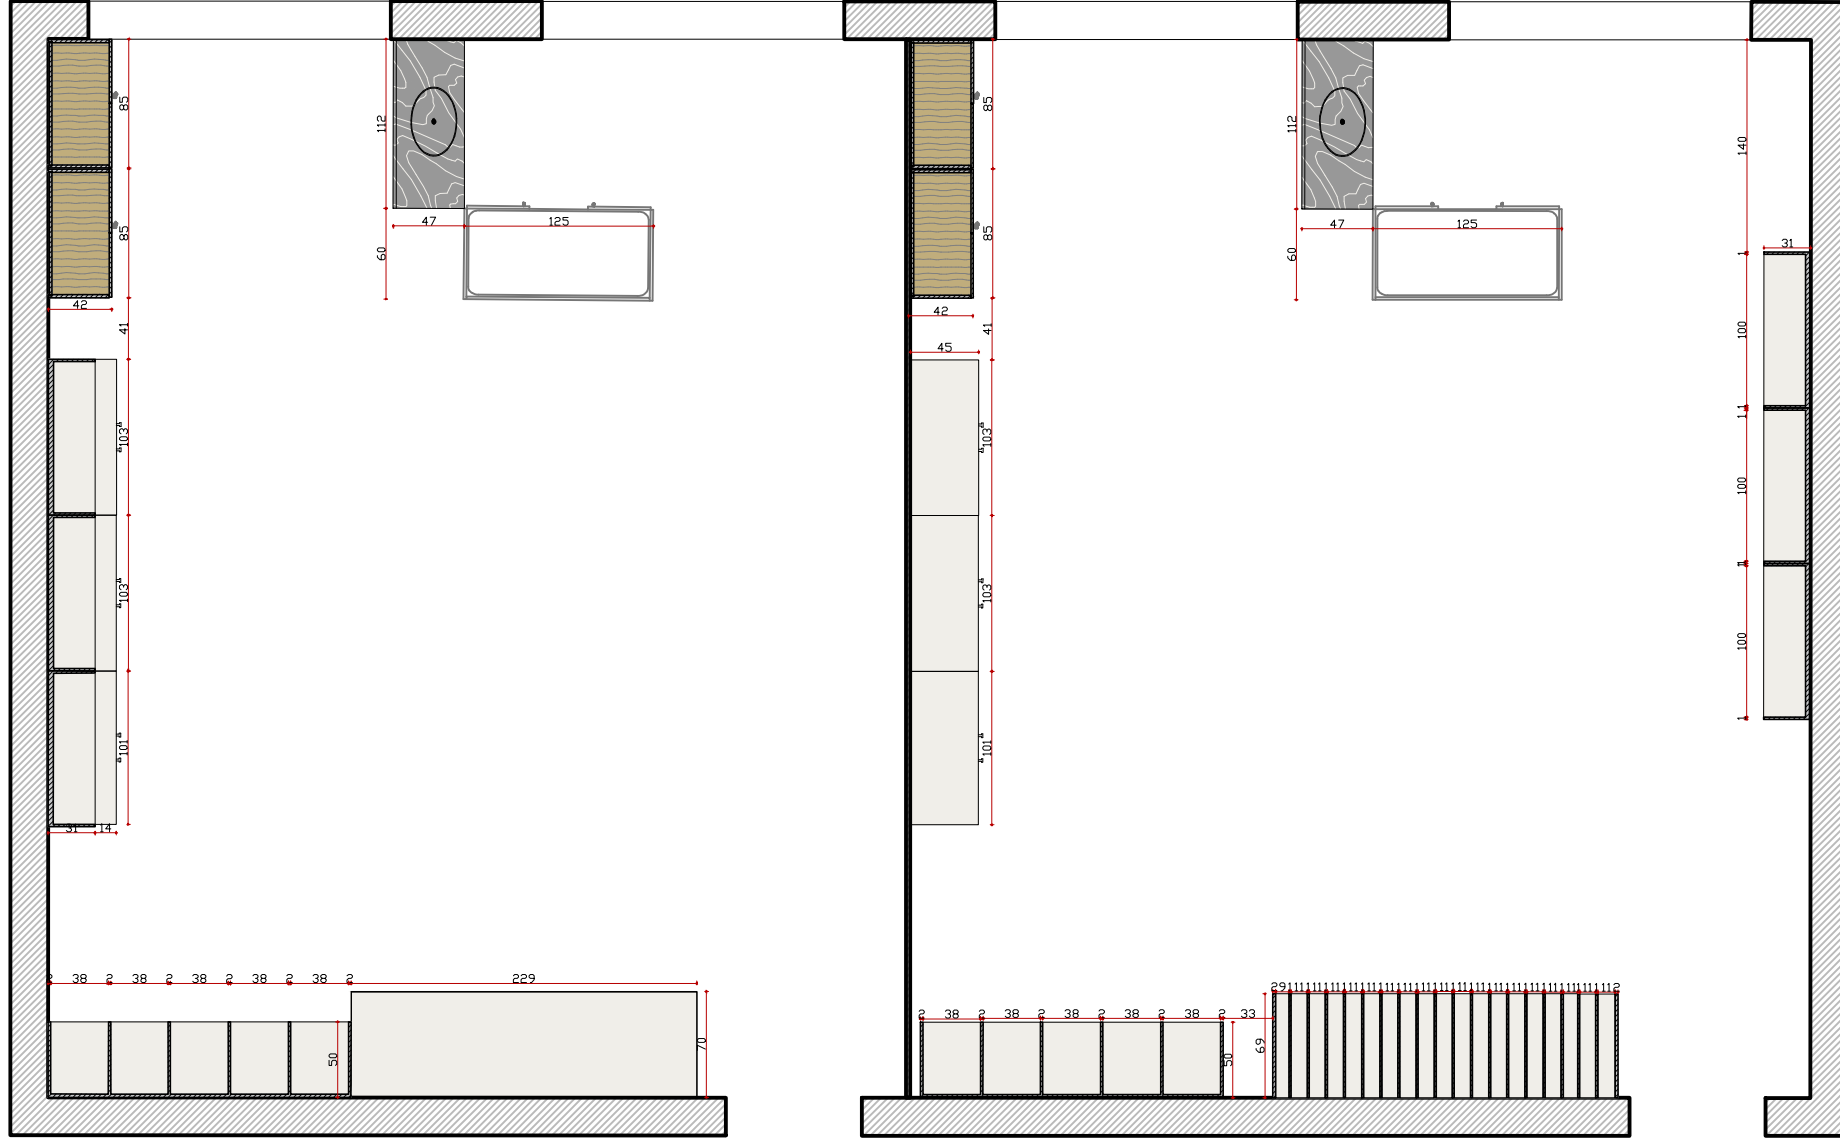

PLATA BAIXA BERÇÁRIO/COZINHA/REUNIÕES/SERVICO

ESCALA 1/25

Obs: Conferir medidas na obra

PLATA BAIXA REFEITÓRIO

ESCALA 1/50

Obs: Conferir medidas na obra

PLATA BAIXA SALAS 1 E 2

ESCALA 1/25

Obs: Conferir medidas na obra

VISTA A – SALA 1 E 2

ESCALA 1/25

Obs: Conferir medidas na obra

FRALDÁRIO EM MDF BRANCO COM E BANCADA EM PEDRA RAJADA A DEFINIR OU MDF BRANCO

MÓVEL COM GAVETA EM MDF BRANCO

FRALDÁRIO EM MDF BRANCO COM E BANCADA EM PEDRA RAJADA A DEFINIR OU MDF BRANCO

VISTA C – SALA 1 E 2

ESCALA 1/25

Obs: Conferir medidas na obra

FRALDÁRIO EM MDF BRANCO COM E BANCADA EM PEDRA RAJADA A DEFINIR OU MDF BRANCO

FRALDÁRIO EM MDF BRANCO COM E BANCADA EM PEDRA RAJADA A DEFINIR OU MDF BRANCO

MÓVEL COM PORTAS DE ABRIR EM
MDF AMADEIRADO

VISTA E - SALA 2

ESCALA 1/25

Obs: Conferir medidas na obra

MÓVEL COM PORTAS DE ABRIR EM
MDF BRANCO

VISTA B - SALA 2

ESCALA 1/25

Obs: Conferir medidas na obra