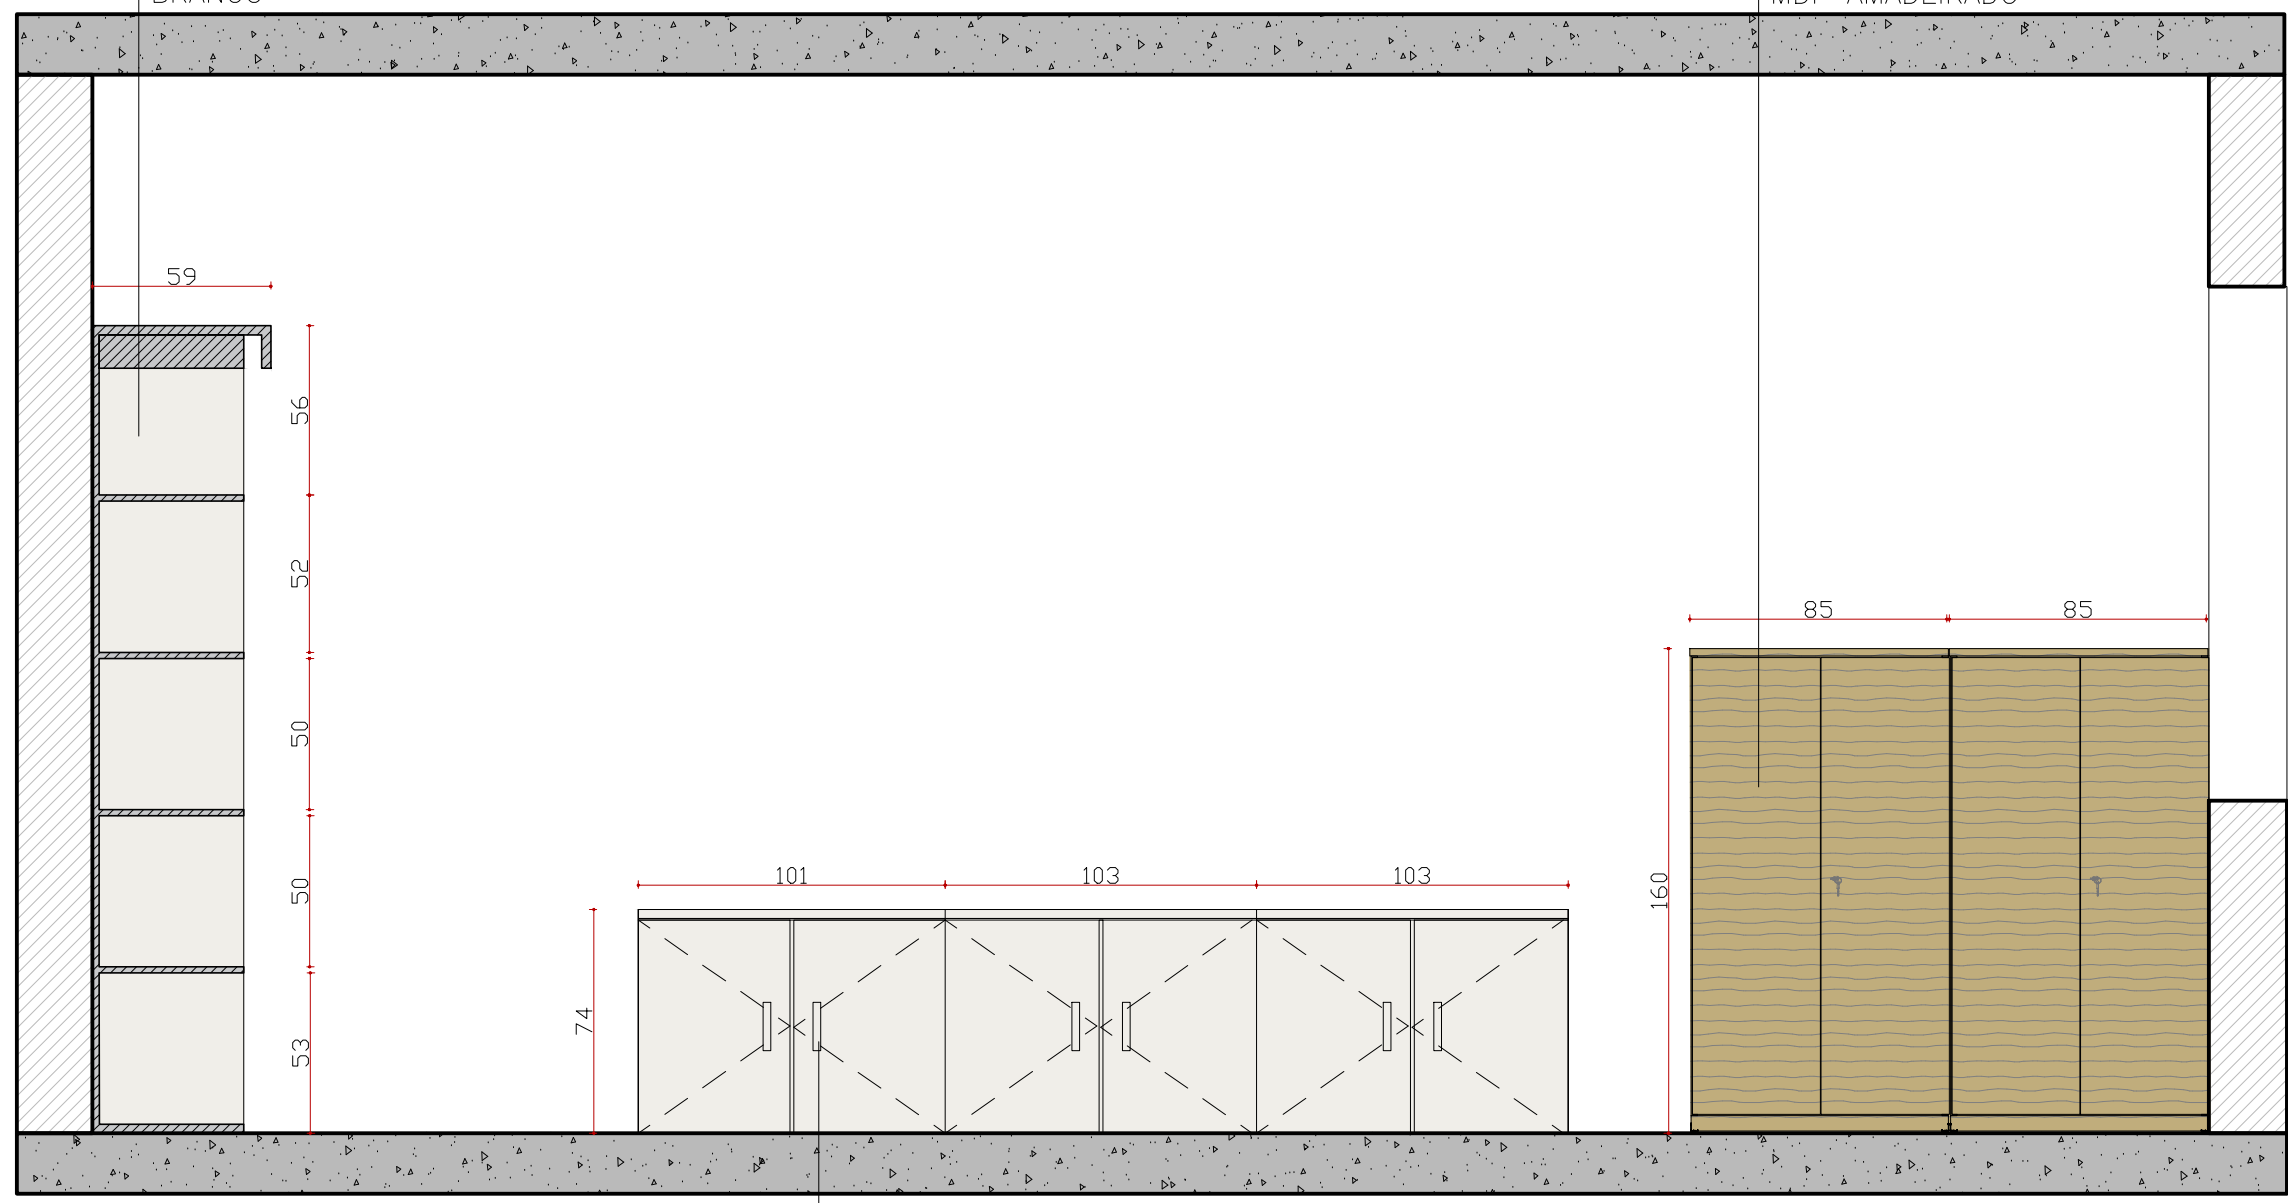

Obs: Conferir medidas na obra

VISTA A – SALA 1 E 2

ESCALA 1/25

Obs: Conferir medidas na obra

FRALDÁRIO EM MDF BRANCO COM E BANCADA EM PEDRA RAJADA A DEFINIR OU MDF BRANCO

MÓVEL COM GAVETA EM MDF BRANCO

FRALDÁRIO EM MDF BRANCO COM E BANCADA EM PEDRA RAJADA A DEFINIR OU MDF BRANCO

VISTA C – SALA 1 E 2

ESCALA 1/25

Obs: Conferir medidas na obra

FRALDÁRIO EM MDF BRANCO COM E BANCADA EM PEDRA RAJADA A DEFINIR OU MDF BRANCO

FRALDÁRIO EM MDF BRANCO COM E BANCADA EM PEDRA RAJADA A DEFINIR OU MDF BRANCO

MÓVEL COM PORTAS DE ABRIR EM
MDF AMADEIRADO

VISTA E - SALA 2

ESCALA 1/25

Obs: Conferir medidas na obra

MÓVEL COM PORTAS DE ABRIR EM
MDF BRANCO

VISTA B - SALA 2

ESCALA 1/25

Obs: Conferir medidas na obra

BERÇÁRIO EM MDF BRANCO

VISTA E

ESCALA 1/25
Obs: Conferir medidas na obra

MÓVEL COM PORTA
DE ABRIR EM MDF BRANCO

MÓVEL EM MDF CINZA COM GAVETAS
E BASE EM PEDRA RAJADA À DEFINIR

113 62 87 78

12 18 17 17 17 34 67 36 69
GAVETA GAVETÃO
GAVETA GAVETÃO
GAVETA GAVETÃO
GAVETA GAVETÃO