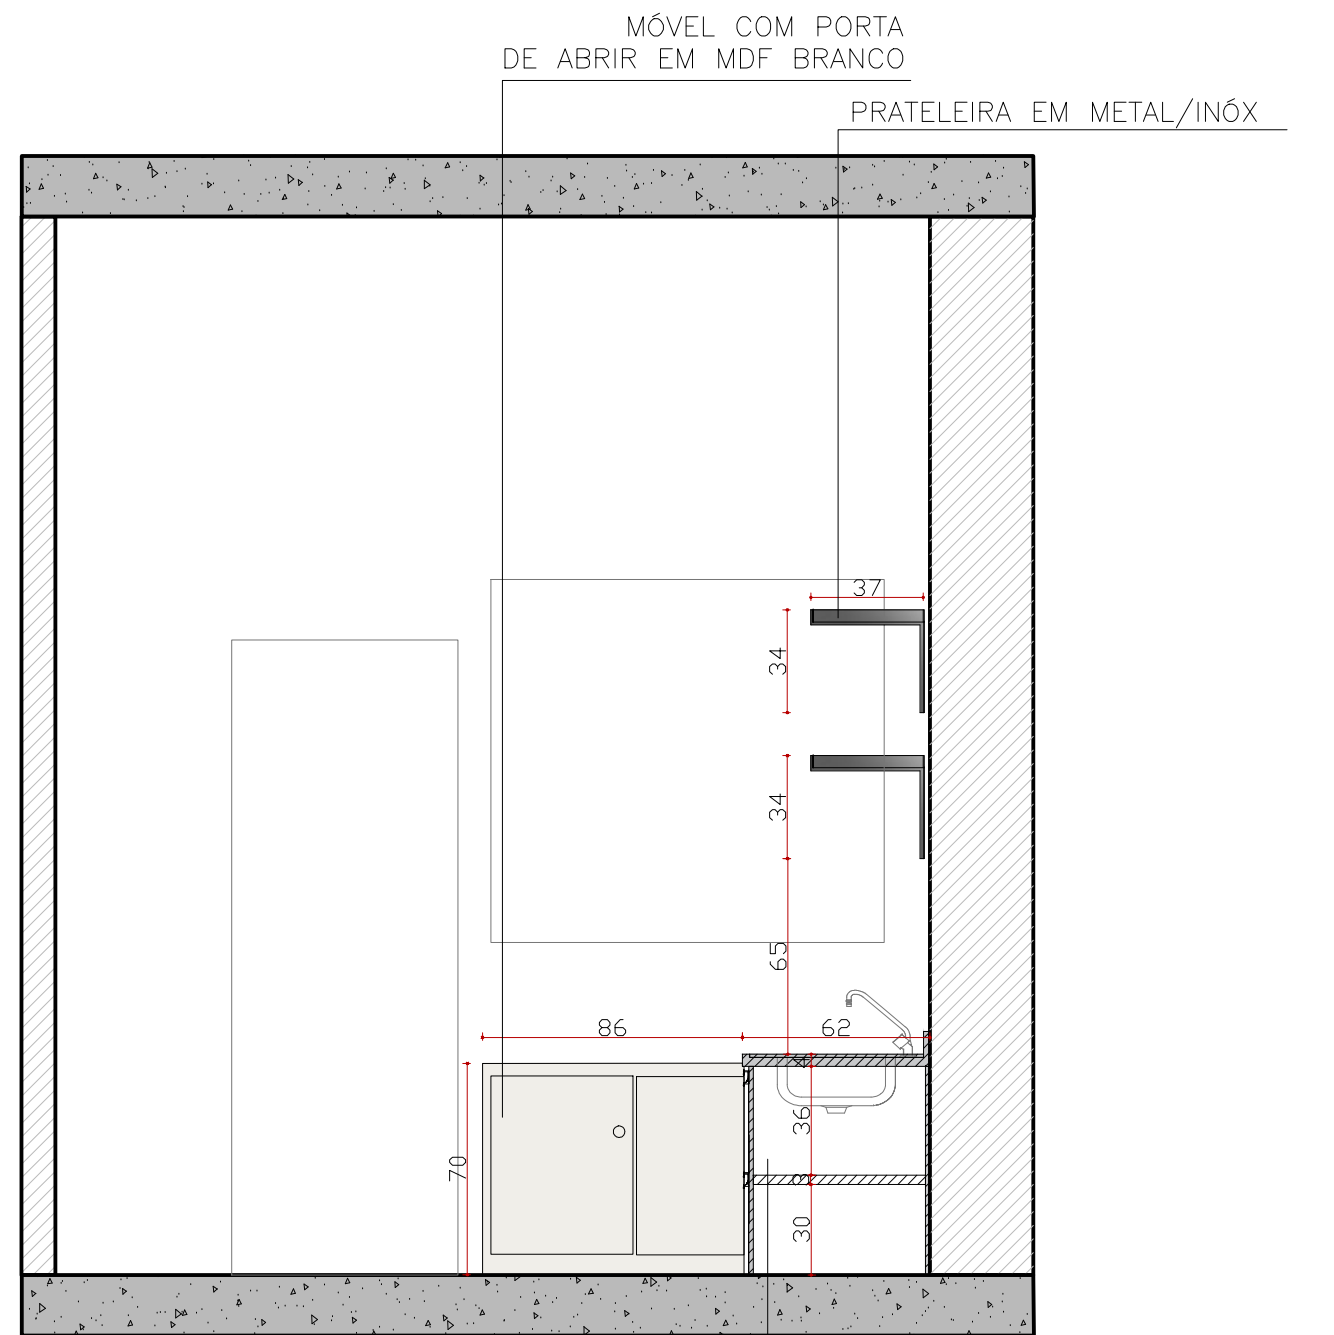

Obs: Conferir medidas na obra

VISTA A – SALA 1 E 2

ESCALA 1/25

Obs: Conferir medidas na obra

FRALDÁRIO EM MDF BRANCO COM E BANCADA EM PEDRA RAJADA A DEFINIR OU MDF BRANCO

MÓVEL COM GAVETA EM MDF BRANCO

FRALDÁRIO EM MDF BRANCO COM E BANCADA EM PEDRA RAJADA A DEFINIR OU MDF BRANCO

VISTA C – SALA 1 E 2

ESCALA 1/25

Obs: Conferir medidas na obra

FRALDÁRIO EM MDF BRANCO COM E BANCADA EM PEDRA RAJADA A DEFINIR OU MDF BRANCO

FRALDÁRIO EM MDF BRANCO COM E BANCADA EM PEDRA RAJADA A DEFINIR OU MDF BRANCO

BERÇÁRIO EM MDF BRANCO

VISTA E

ESCALA 1/25
Obs: Conferir medidas na obra

MÓVEL COM PORTA
DE ABRIR EM MDF BRANCO

MÓVEL EM MDF CINZA COM GAVETAS
E BASE EM PEDRA RAJADA À DEFINIR

113 62 87 78

12 18 17 17 17 34 67 36 69
GAVETA GAVETÃO
GAVETA GAVETÃO
GAVETA GAVETÃO
GAVETA GAVETÃO

20 91 7 93

74

VISTA H

ESCALA 1/25

Obs: Conferir medidas na obra

VISTA F

ESCALA 1/25

Obs: Conferir medidas na obra