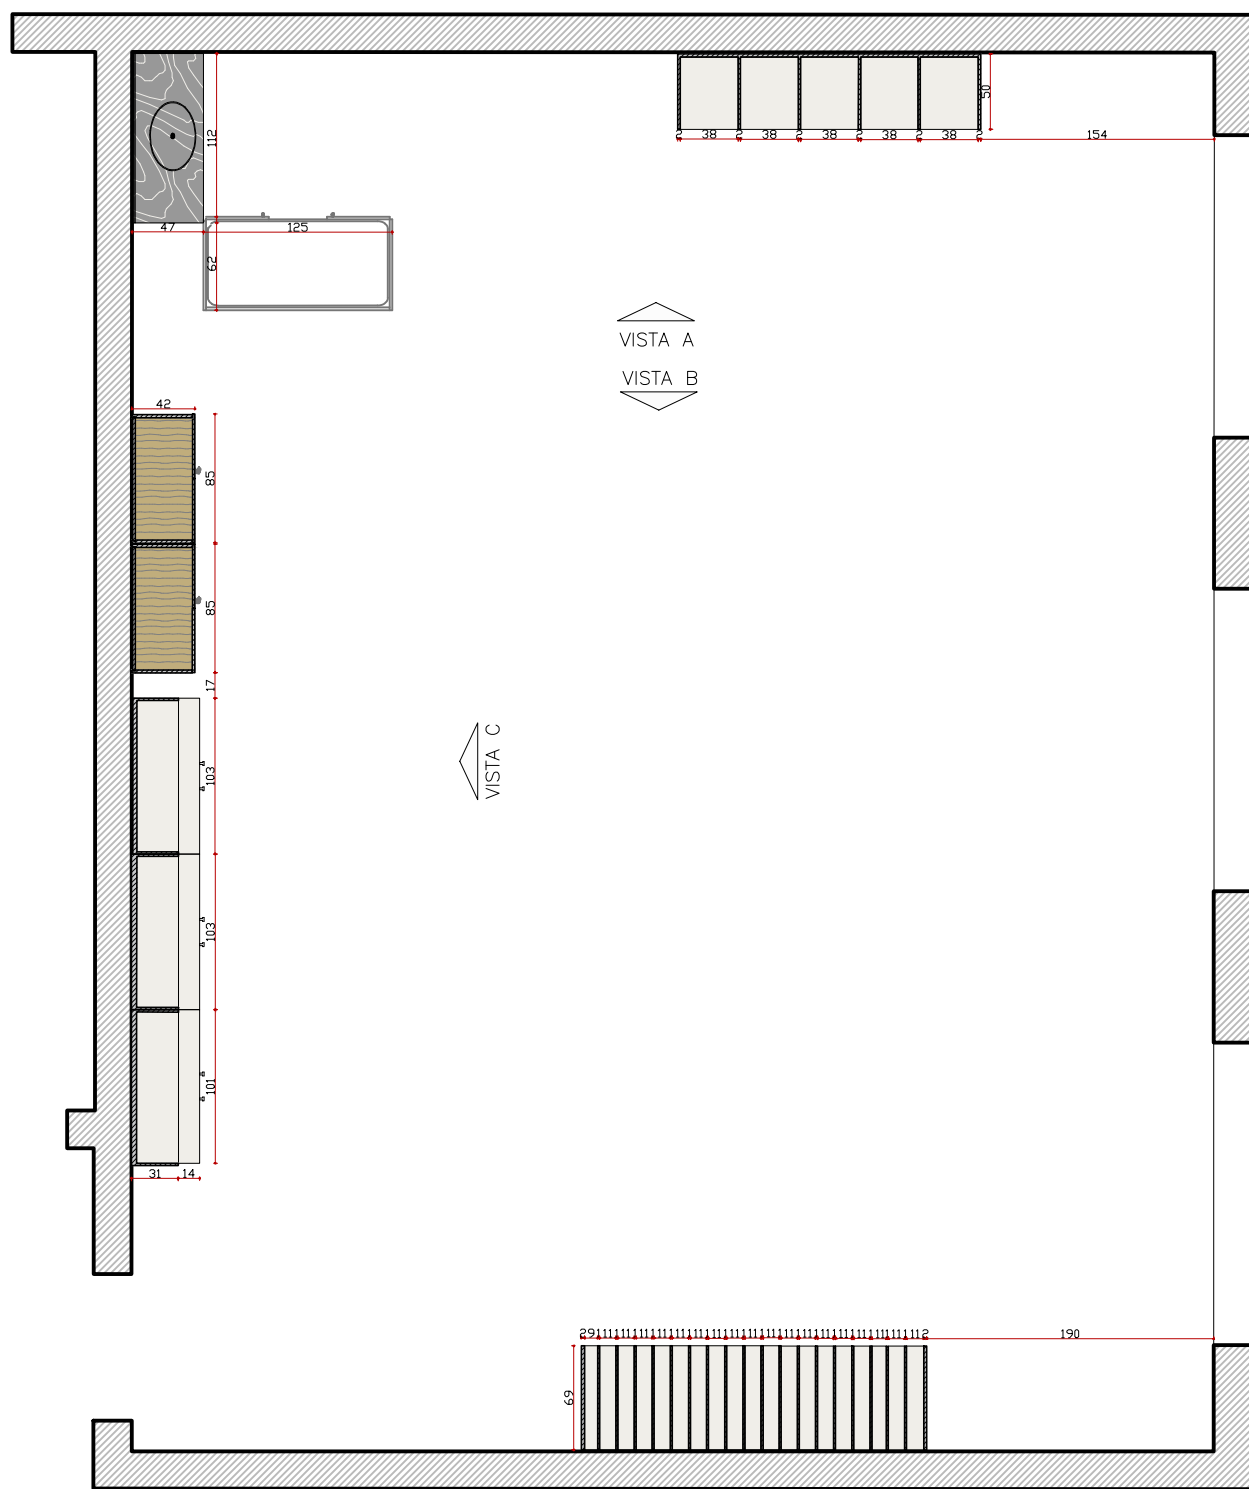

VISTA C – SALA 1 E 2

ESCALA 1/25

Obs: Conferir medidas na obra

FRALDÁRIO EM MDF BRANCO COM E BANCADA EM PEDRA RAJADA A DEFINIR OU MDF BRANCO

FRALDÁRIO EM MDF BRANCO COM E BANCADA EM PEDRA RAJADA A DEFINIR OU MDF BRANCO

VISTA A - SALA 4

ESCALA 1/25

Obs: Conferir medidas na obra

VISTA C – SALA 4

ESCALA 1/25

Obs: Conferir medidas na obra

PLATA BAIXA SALA 4
 ESCALA 1/50
 Obs: Conferir medidas na obra

PLATA BAIXA SALAS 1 E 2

ESCALA 1/50

Obs: Conferir medidas na obra

VISTA A - SALA 3

ESCALA 1/25

Obs: Conferir medidas na obra

VISTA B – SALA 3

ESCALA 1/25

Obs: Conferir medidas na obra