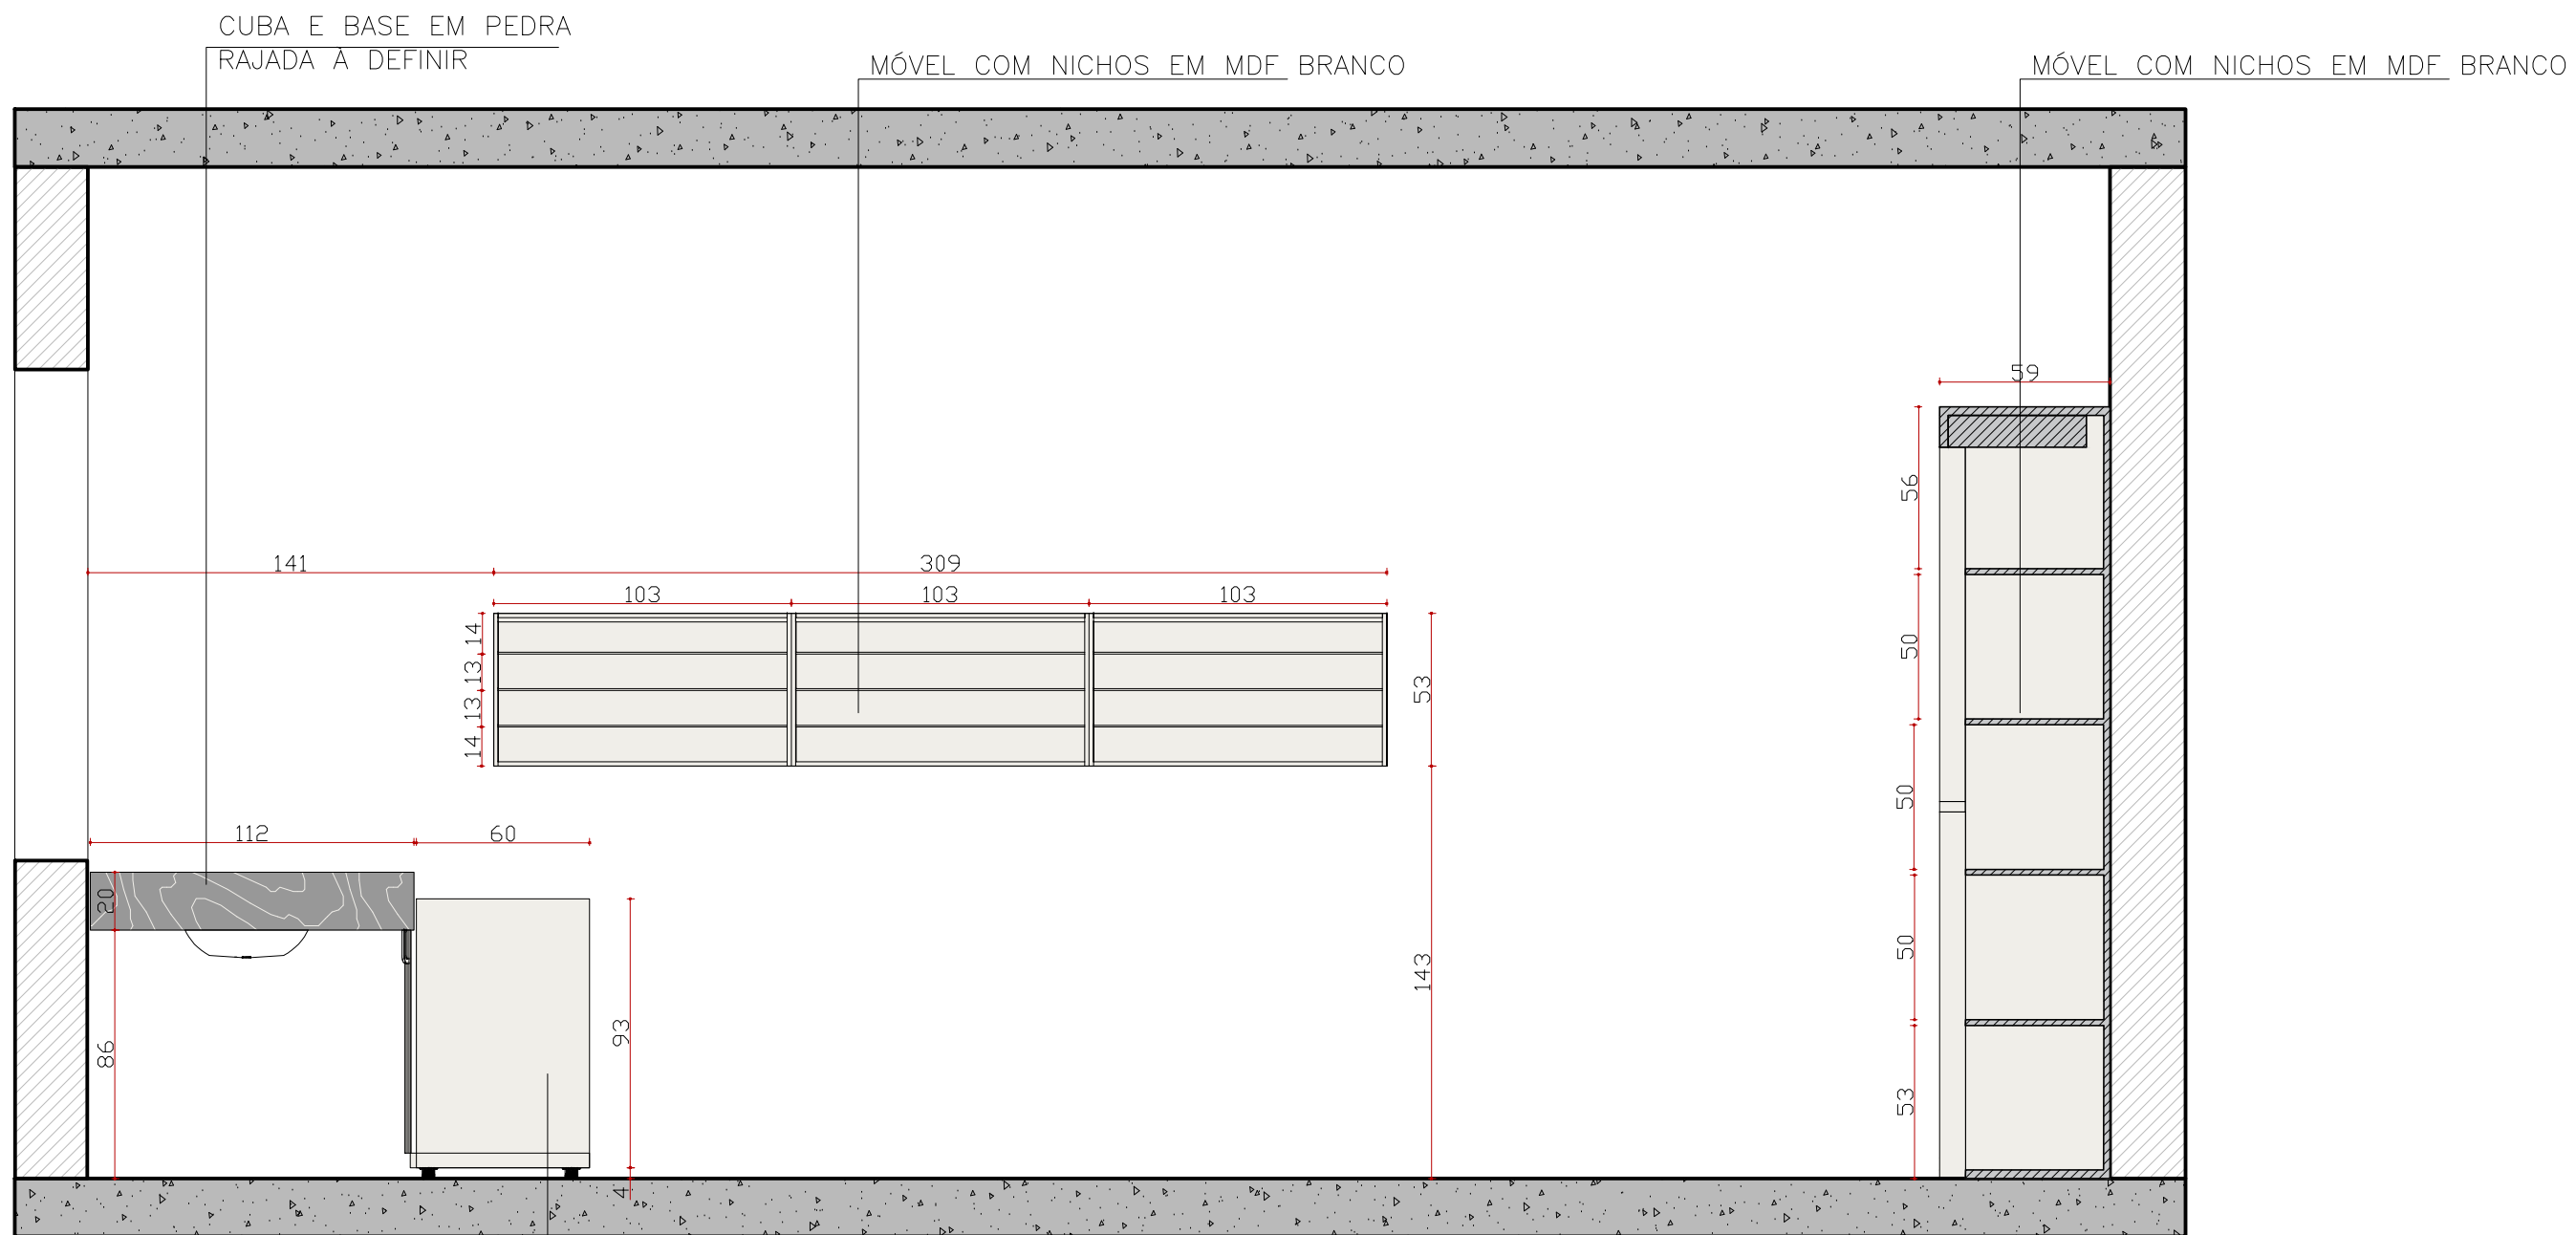

Obs: Conferir medidas na obra

VISTA A – SALA 1 E 2

ESCALA 1/25

Obs: Conferir medidas na obra

FRALDÁRIO EM MDF BRANCO COM E BANCADA EM PEDRA RAJADA A DEFINIR OU MDF BRANCO

MÓVEL COM GAVETA EM MDF BRANCO

FRALDÁRIO EM MDF BRANCO COM E BANCADA EM PEDRA RAJADA A DEFINIR OU MDF BRANCO

VISTA C – SALA 1 E 2

ESCALA 1/25

Obs: Conferir medidas na obra

FRALDÁRIO EM MDF BRANCO COM E BANCADA EM PEDRA RAJADA A DEFINIR OU MDF BRANCO

FRALDÁRIO EM MDF BRANCO COM E BANCADA EM PEDRA RAJADA A DEFINIR OU MDF BRANCO

MÓVEL COM PORTAS DE ABRIR EM
MDF AMADEIRADO

VISTA E - SALA 2

ESCALA 1/25

Obs: Conferir medidas na obra

MÓVEL COM PORTAS DE ABRIR EM
MDF BRANCO

VISTA B - SALA 2

ESCALA 1/25

Obs: Conferir medidas na obra

BERÇÁRIO EM MDF BRANCO

VISTA E

ESCALA 1/25
Obs: Conferir medidas na obra

MÓVEL COM PORTA
DE ABRIR EM MDF BRANCO

MÓVEL EM MDF CINZA COM GAVETAS
E BASE EM PEDRA RAJADA À DEFINIR

113 62 87 78

12 18 17 17 17 34 67 36 69
GAVETA GAVETÃO
GAVETA GAVETÃO
GAVETA GAVETÃO
GAVETA GAVETÃO