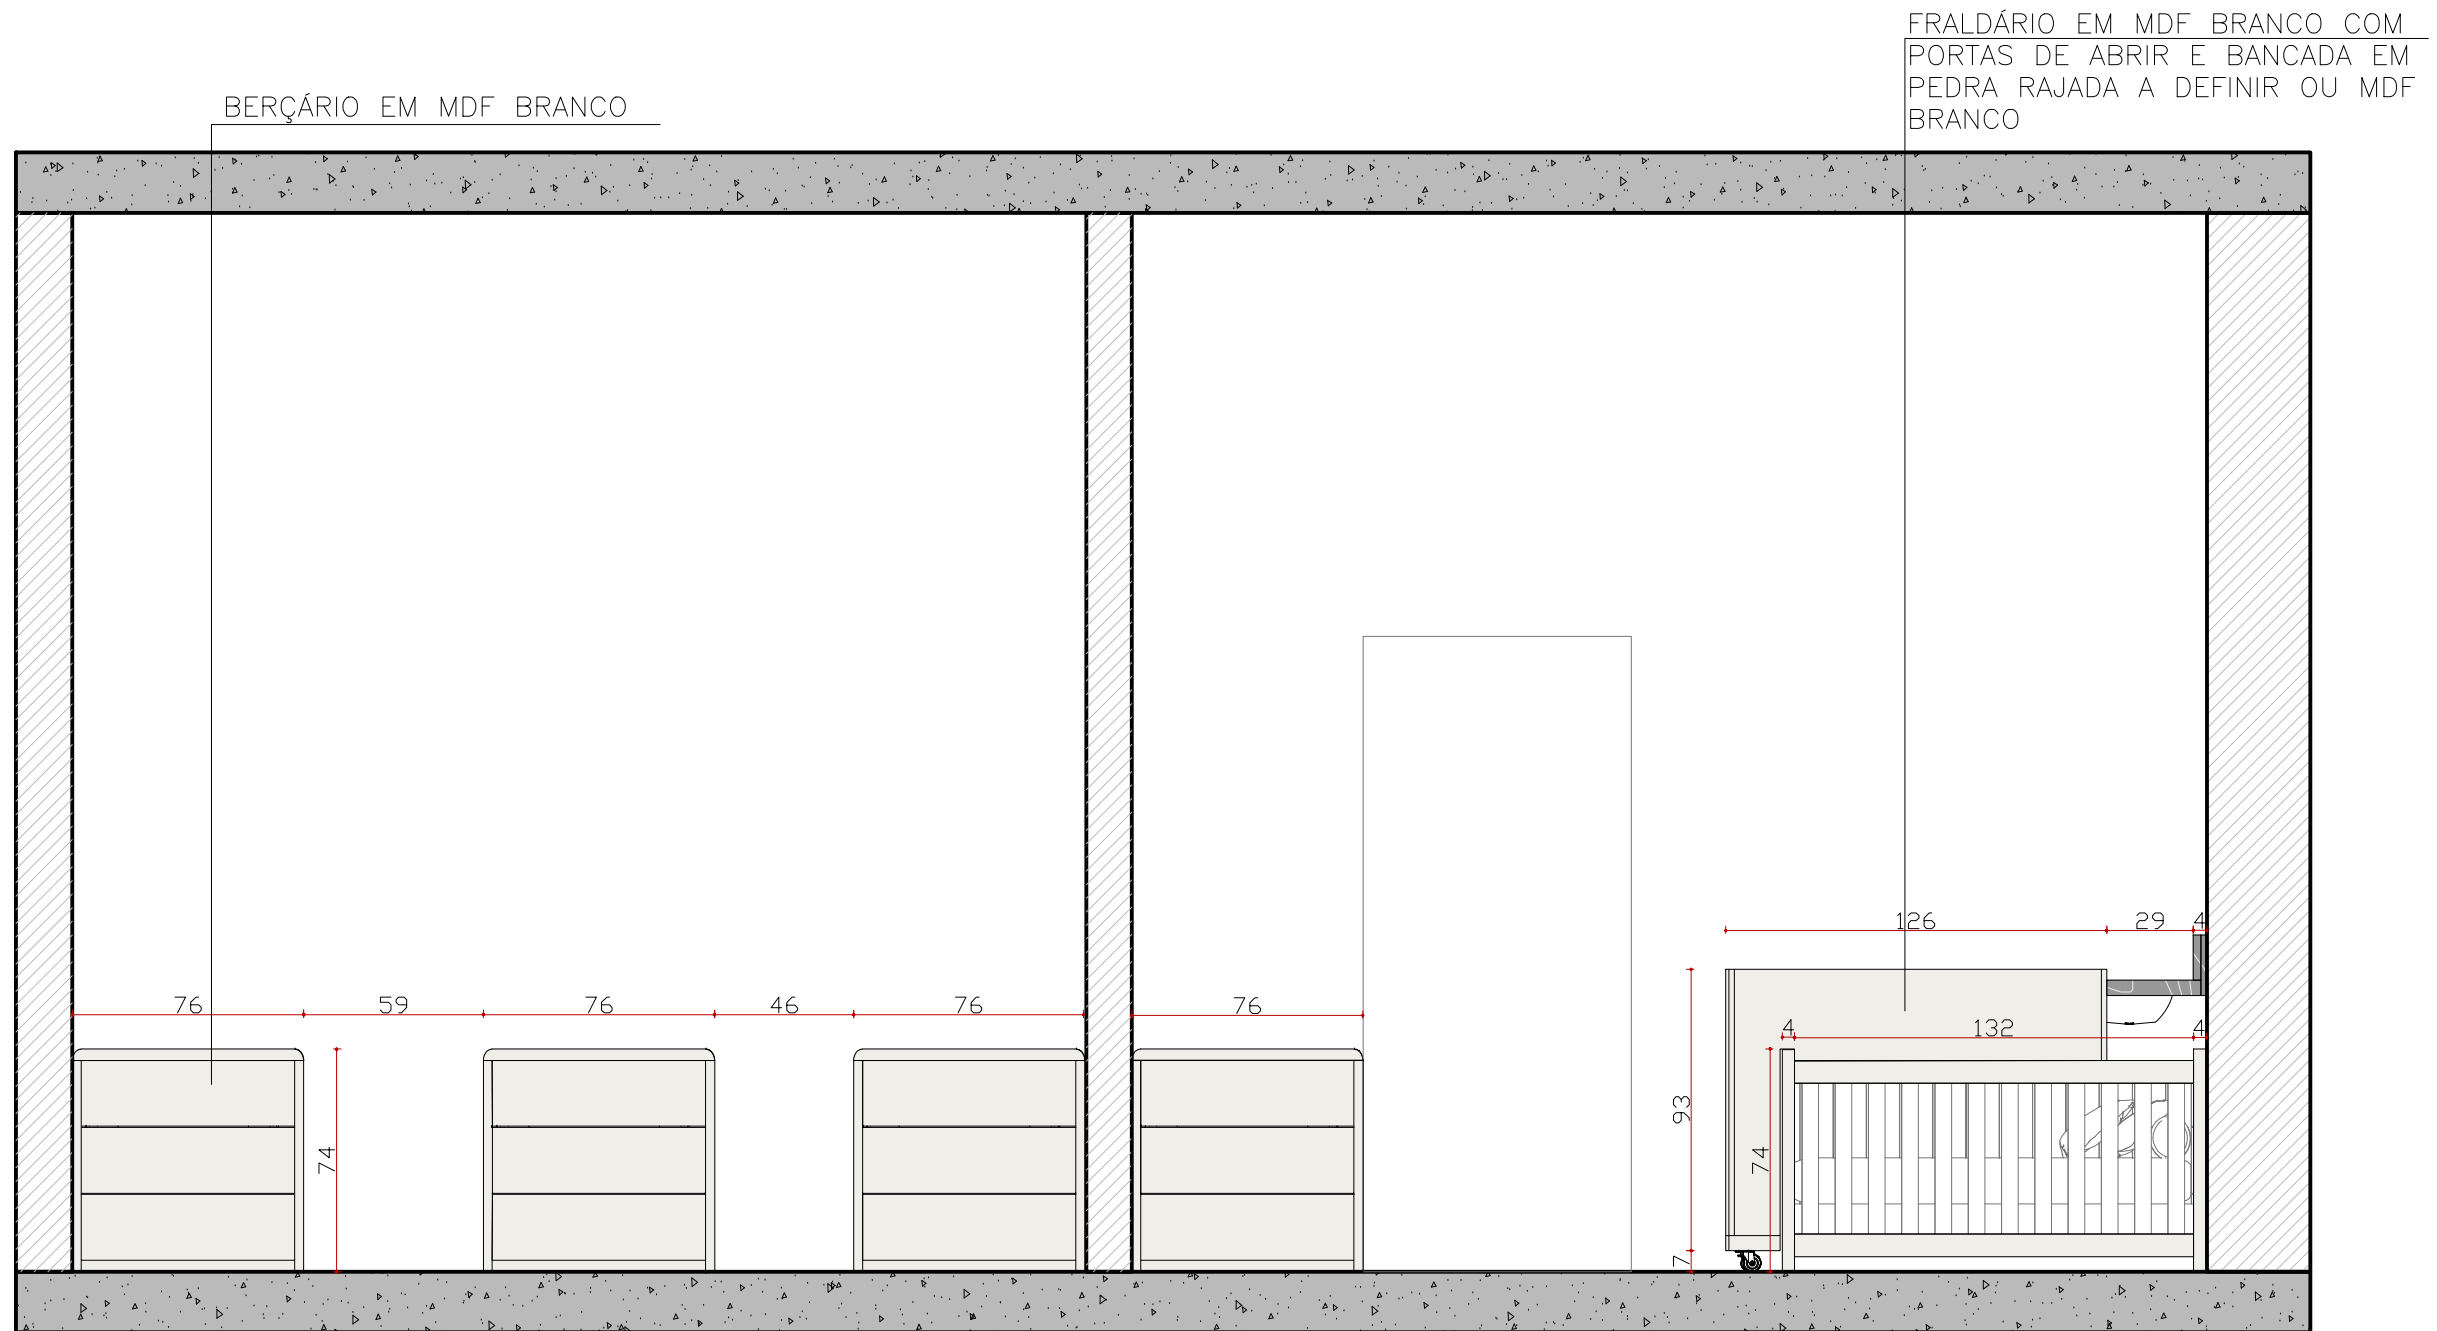

VISTA H

ESCALA 1/25

Obs: Conferir medidas na obra