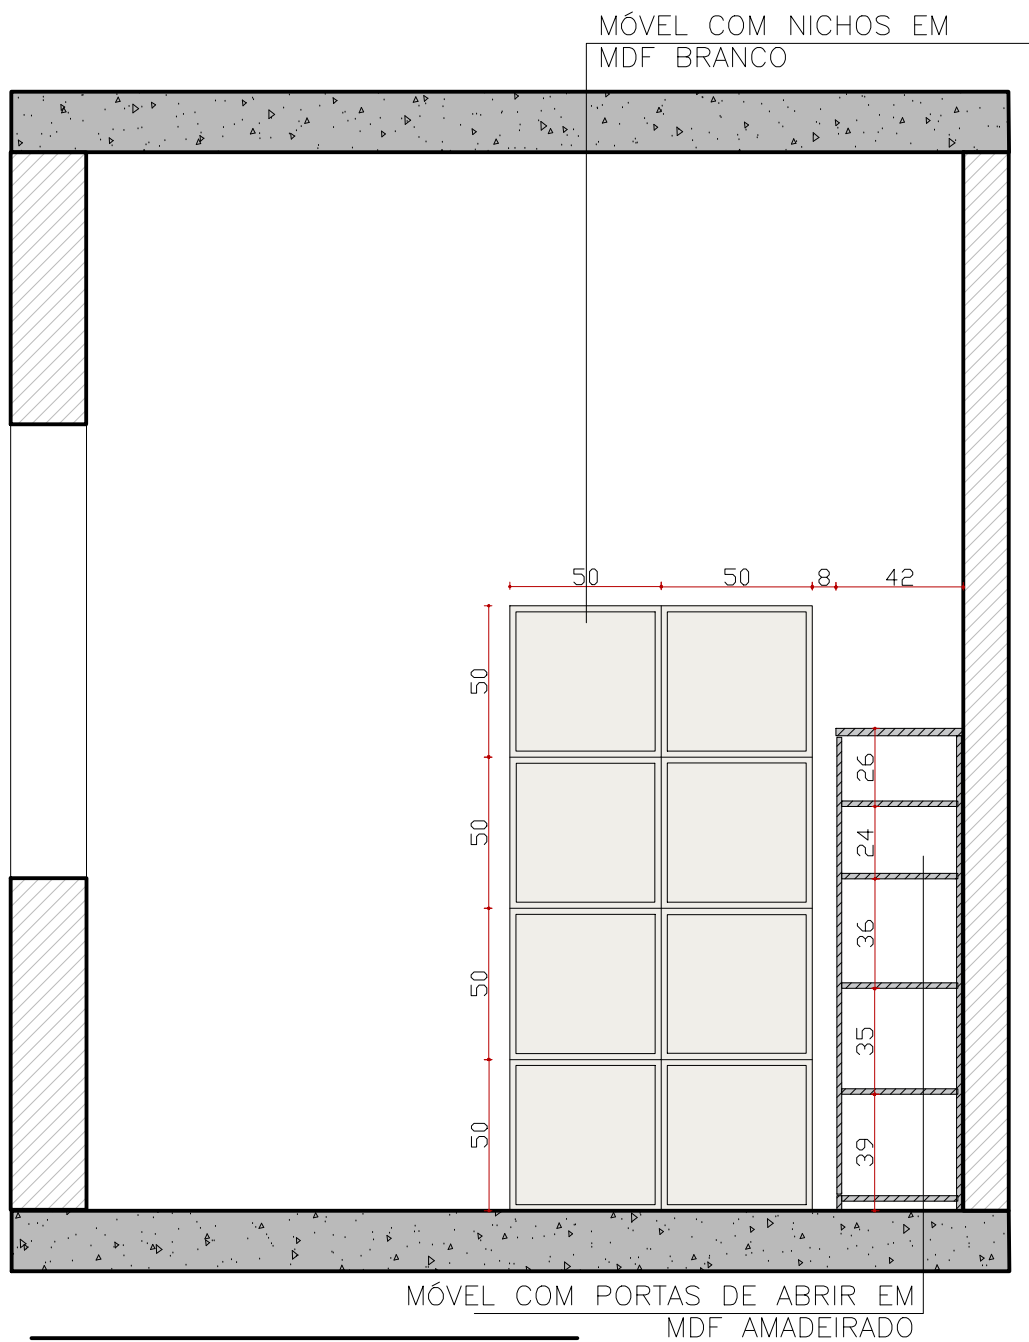

VISTA C

ESCALA 1/25

Obs: Conferir medidas na obra