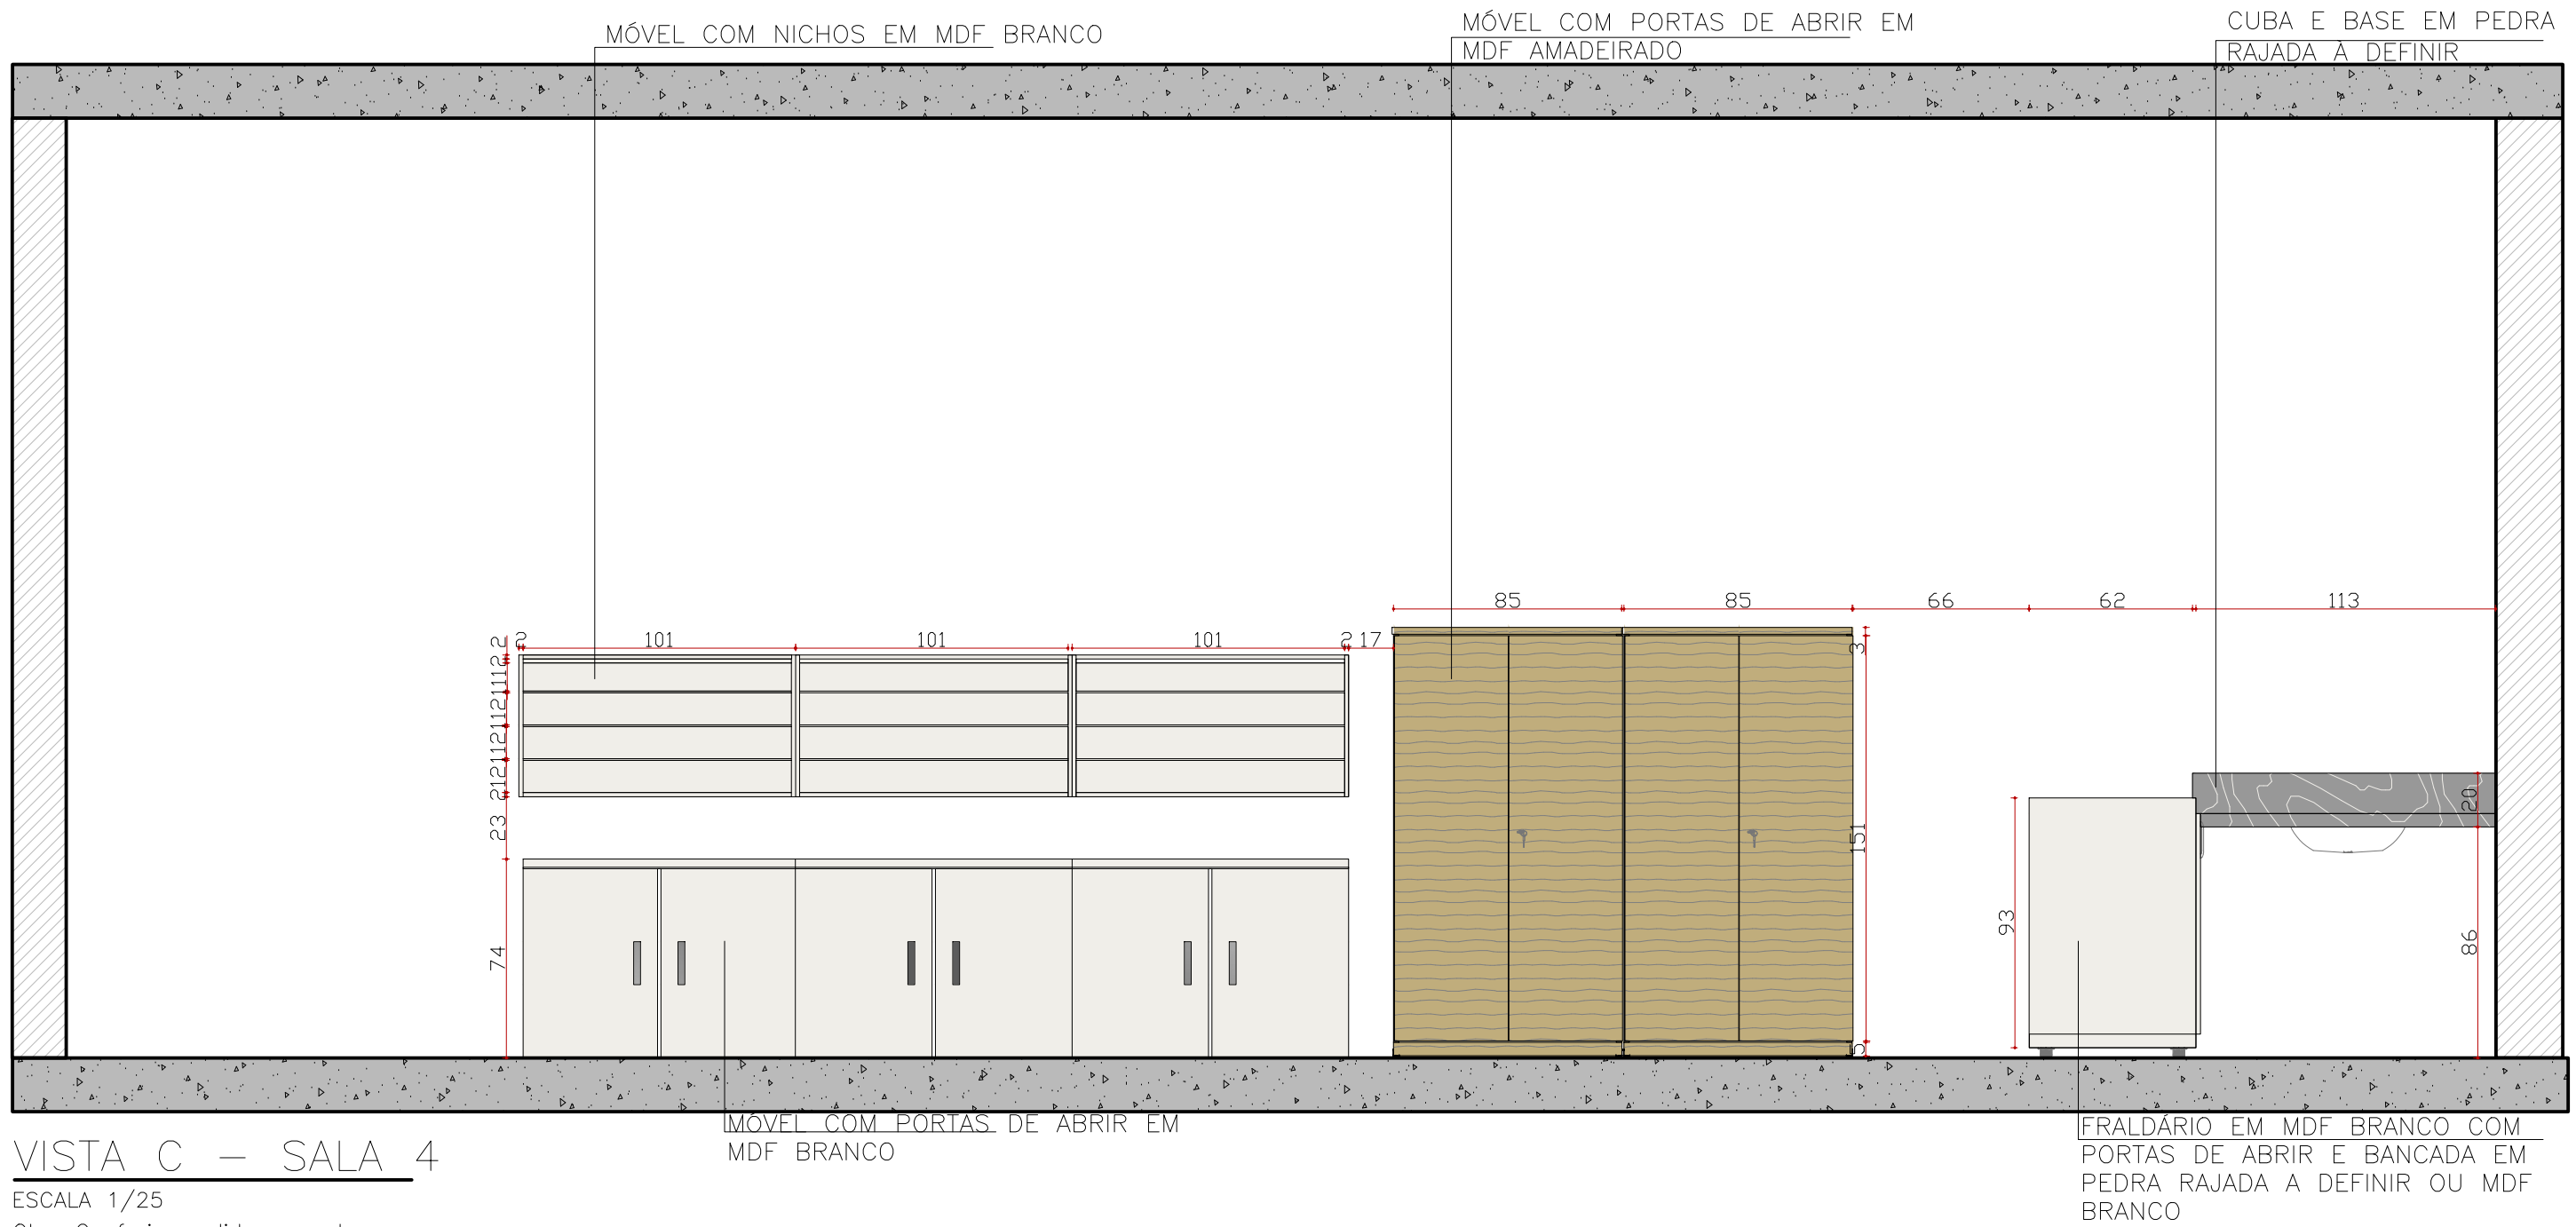

VISTA C – SALA 4

ESCALA 1/25

Obs: Conferir medidas na obra