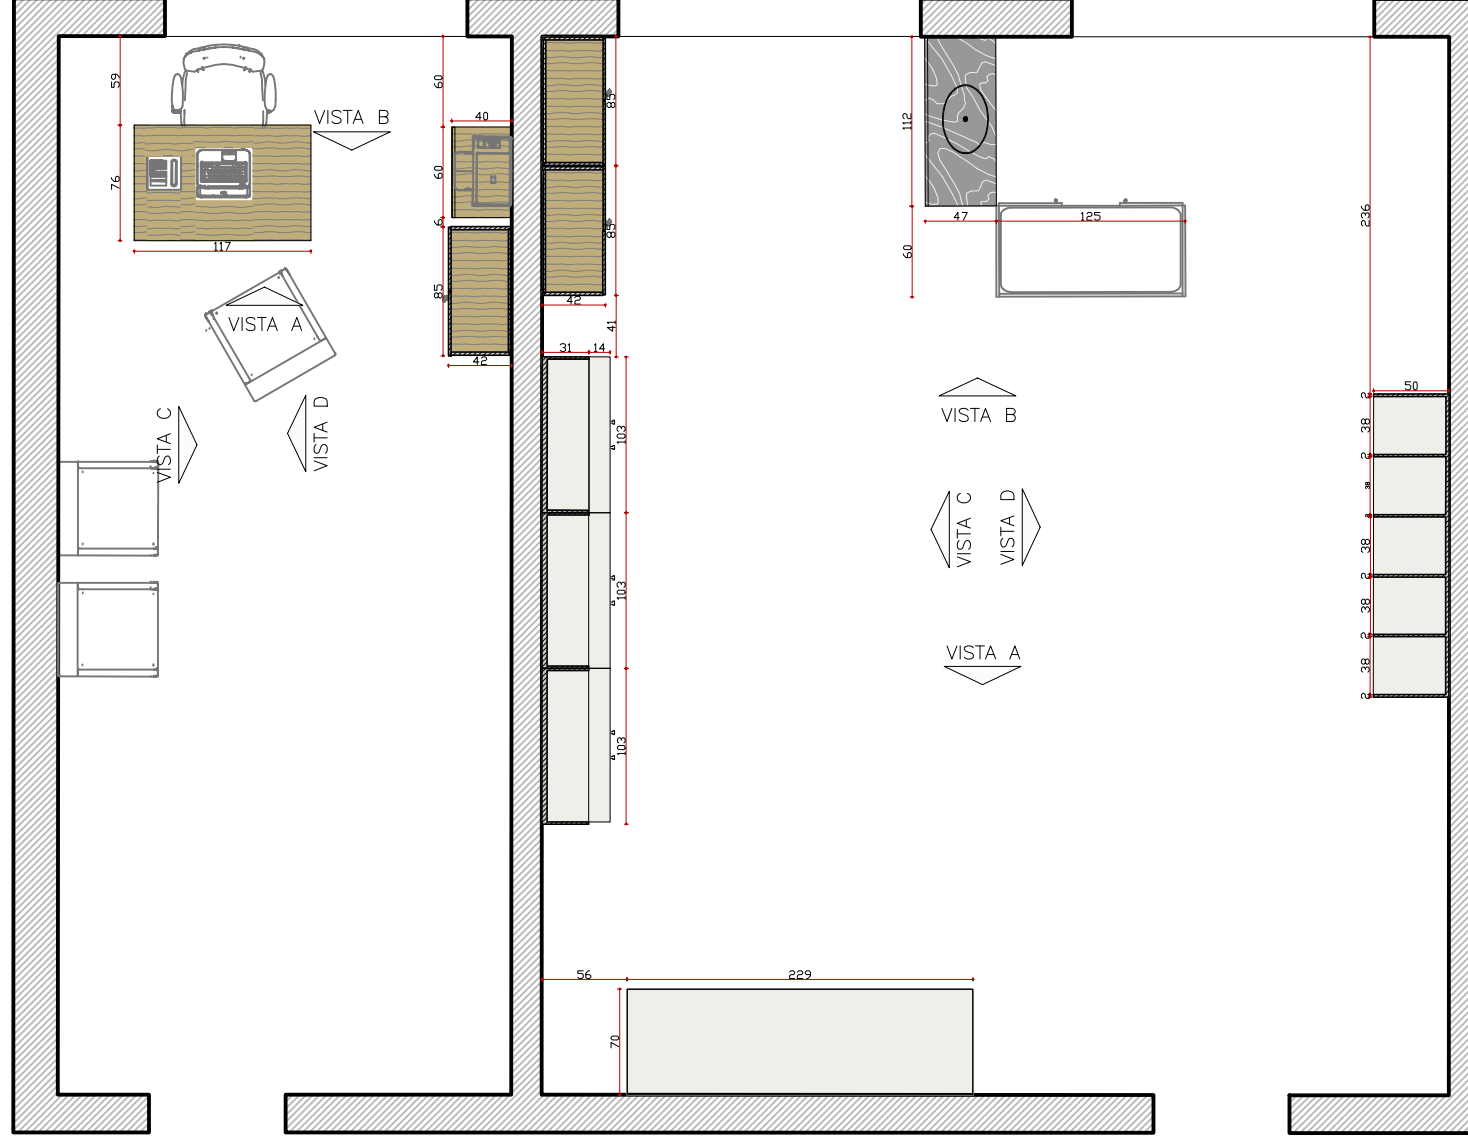

VISTA C – SALA 1 E 2

ESCALA 1/25

Obs: Conferir medidas na obra

FRALDÁRIO EM MDF BRANCO COM E BANCADA EM PEDRA RAJADA A DEFINIR OU MDF BRANCO

FRALDÁRIO EM MDF BRANCO COM E BANCADA EM PEDRA RAJADA A DEFINIR OU MDF BRANCO

ESCALA 1/50

Obs: Conferir medidas na obra

VISTA A - SALA 3

ESCALA 1/25

Obs: Conferir medidas na obra

VISTA B – SALA 3

ESCALA 1/25

Obs: Conferir medidas na obra

PLATA BAIXA BERÇÁRIO/COZINHA/REUNIÕES/SERVIÇO

ESCALA 1/50
Obs: Conferir medidas na obra

PLATA BAIXA SECRETARIA E SALA 3

ESCALA 1/50

Obs: Conferir medidas na obra

SECRETARIA VISTA D

ESCALA 1/25

Obs: Conferir medidas na obra