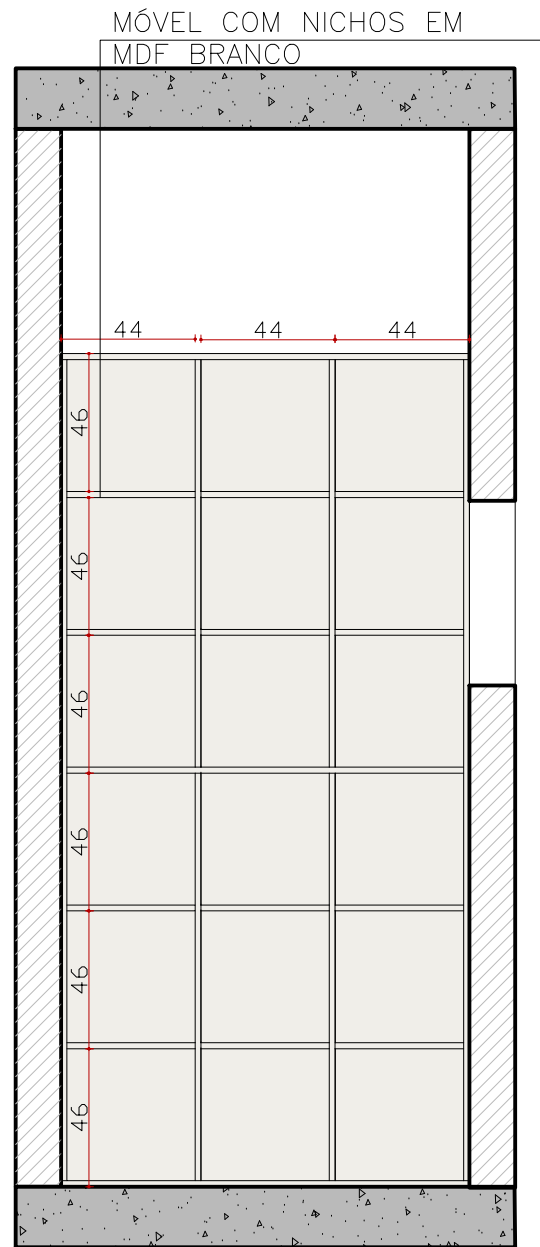

VISTA A – DESPENSA

ESCALA 1/25

Obs: Conferir medidas na obra