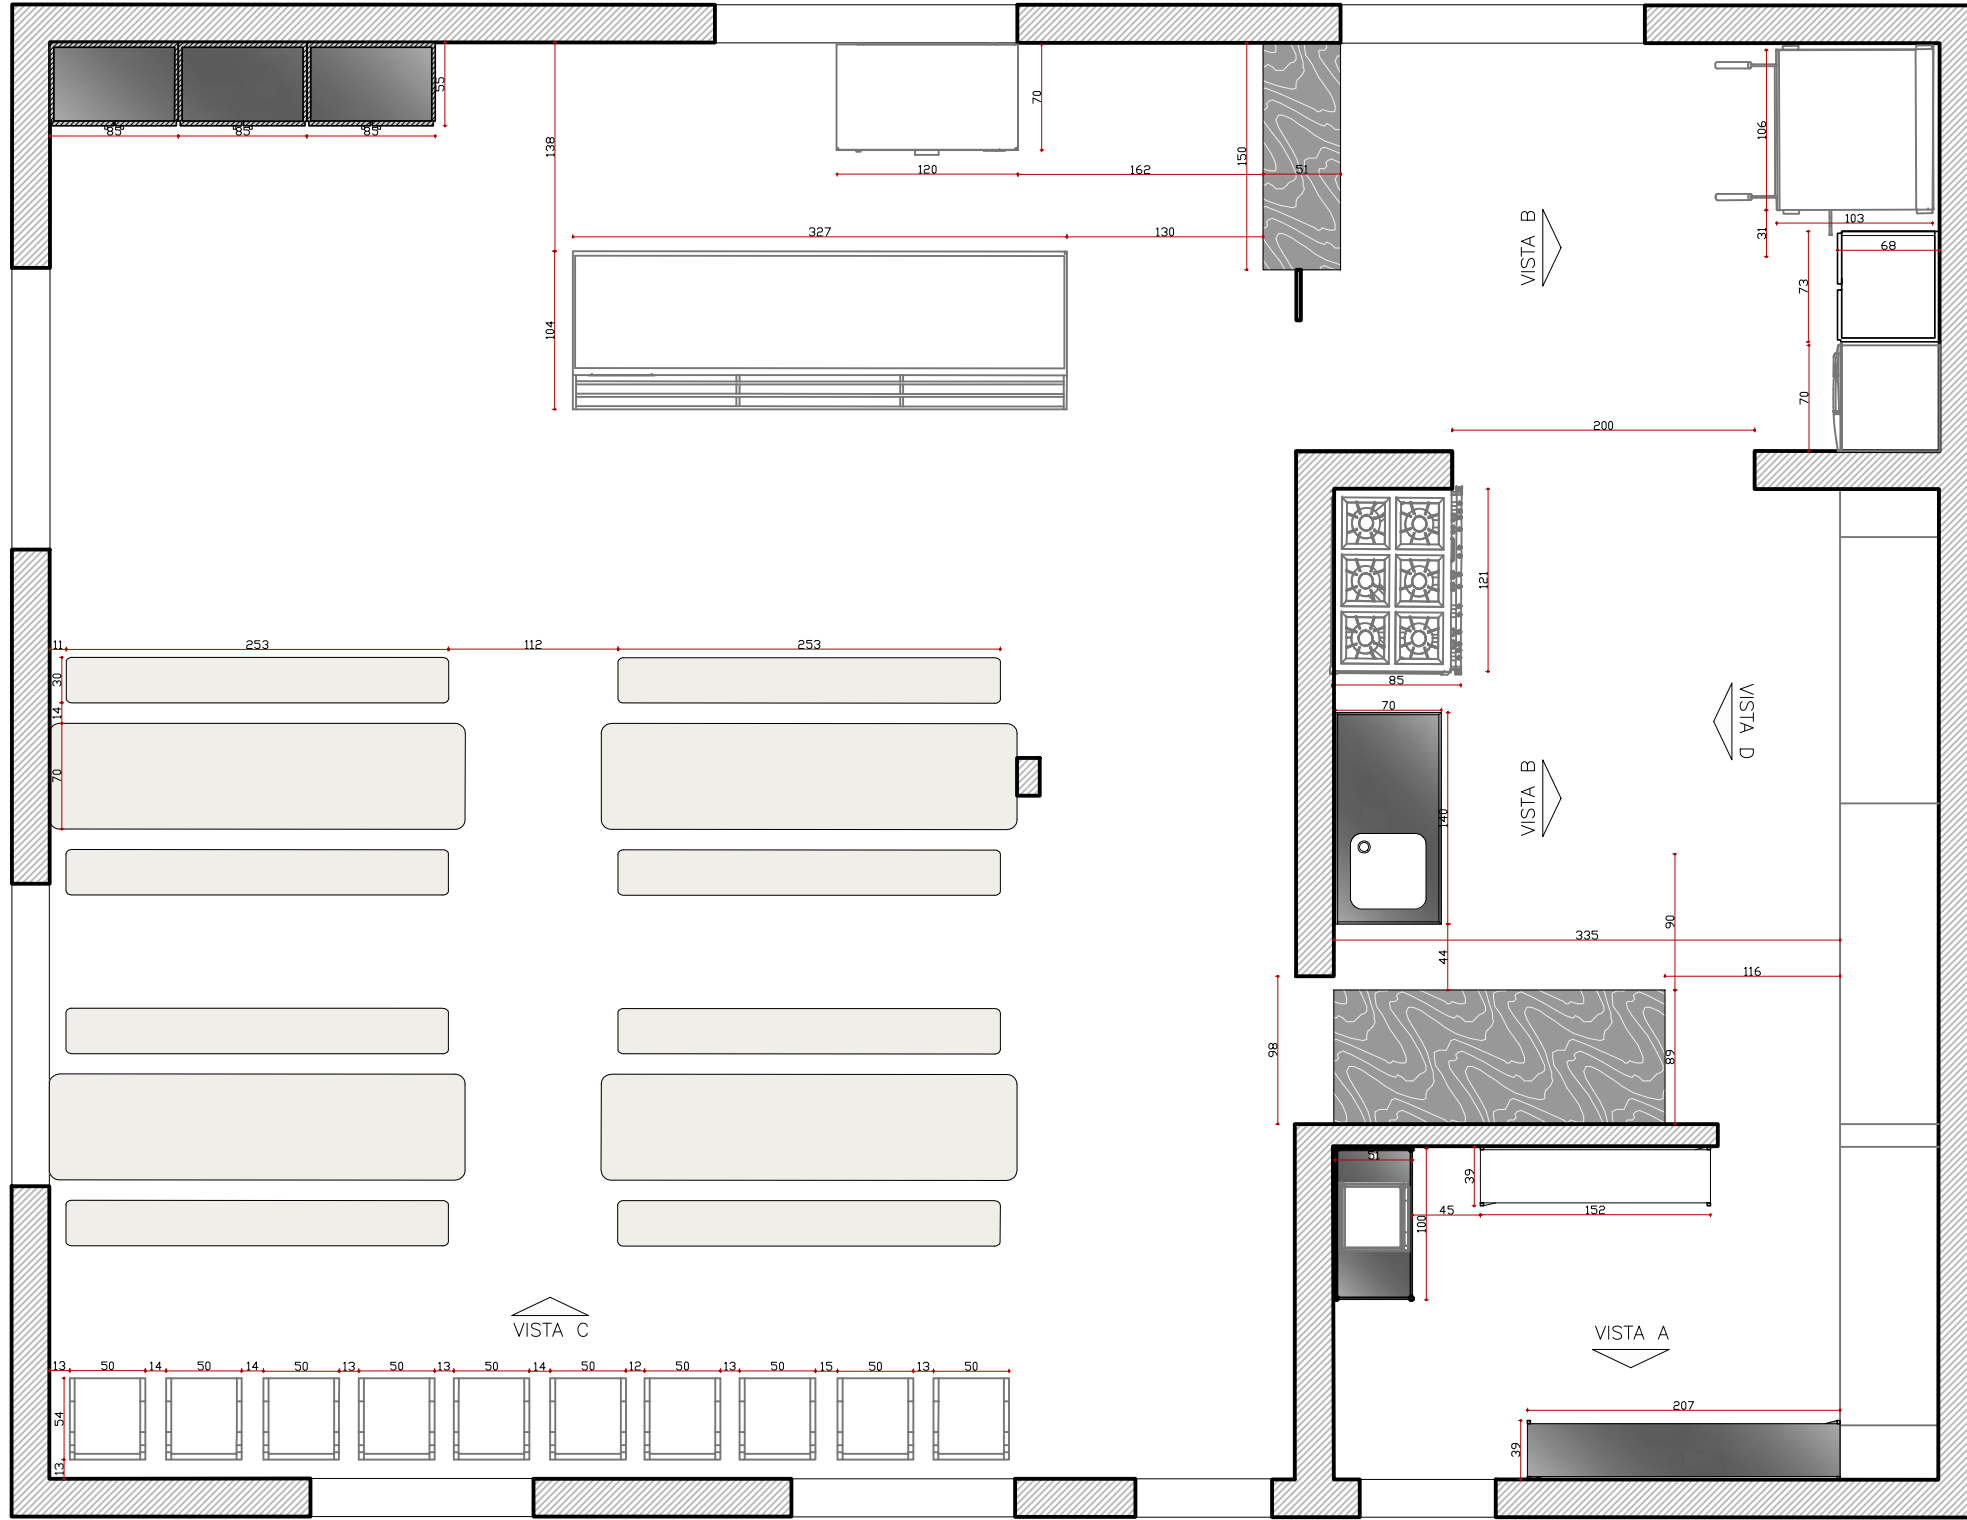

PLATA BAIXA REFEITÓRIO

ESCALA 1/50

Obs: Conferir medidas na obra