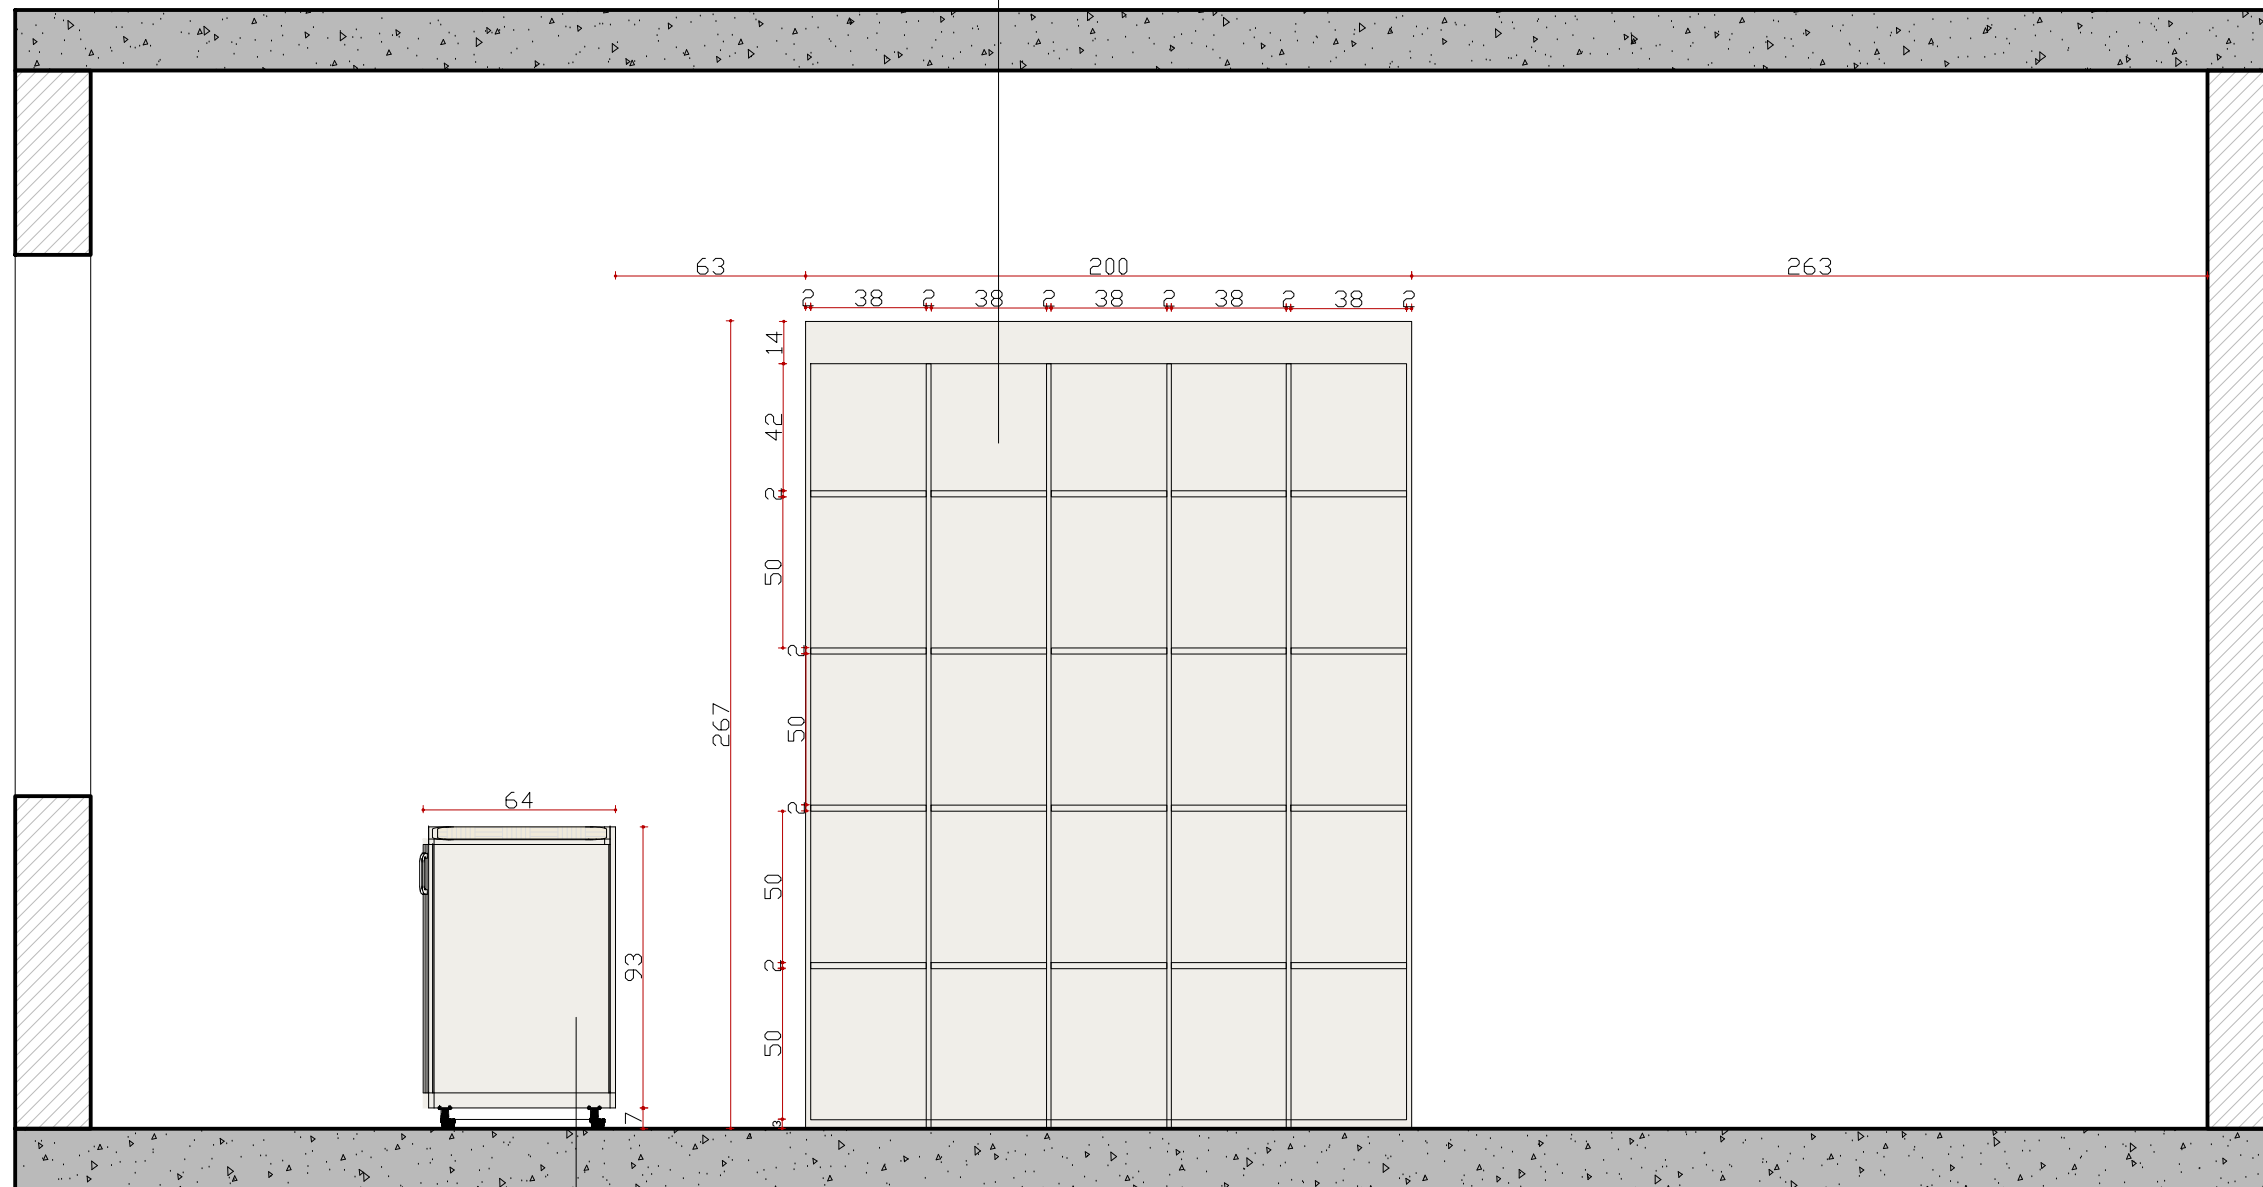

MÓVEL COM NICHOS EM MDF BRANCO

VISTA D - SALA 3

ESCALA 1/25

Obs: Conferir medidas na obra

FRALDÁRIO EM MDF BRANCO COM
PORTAS DE ABRIR E BANCADA EM
PEDRA RAJADA A DEFINIR OU MDF
BRANCO