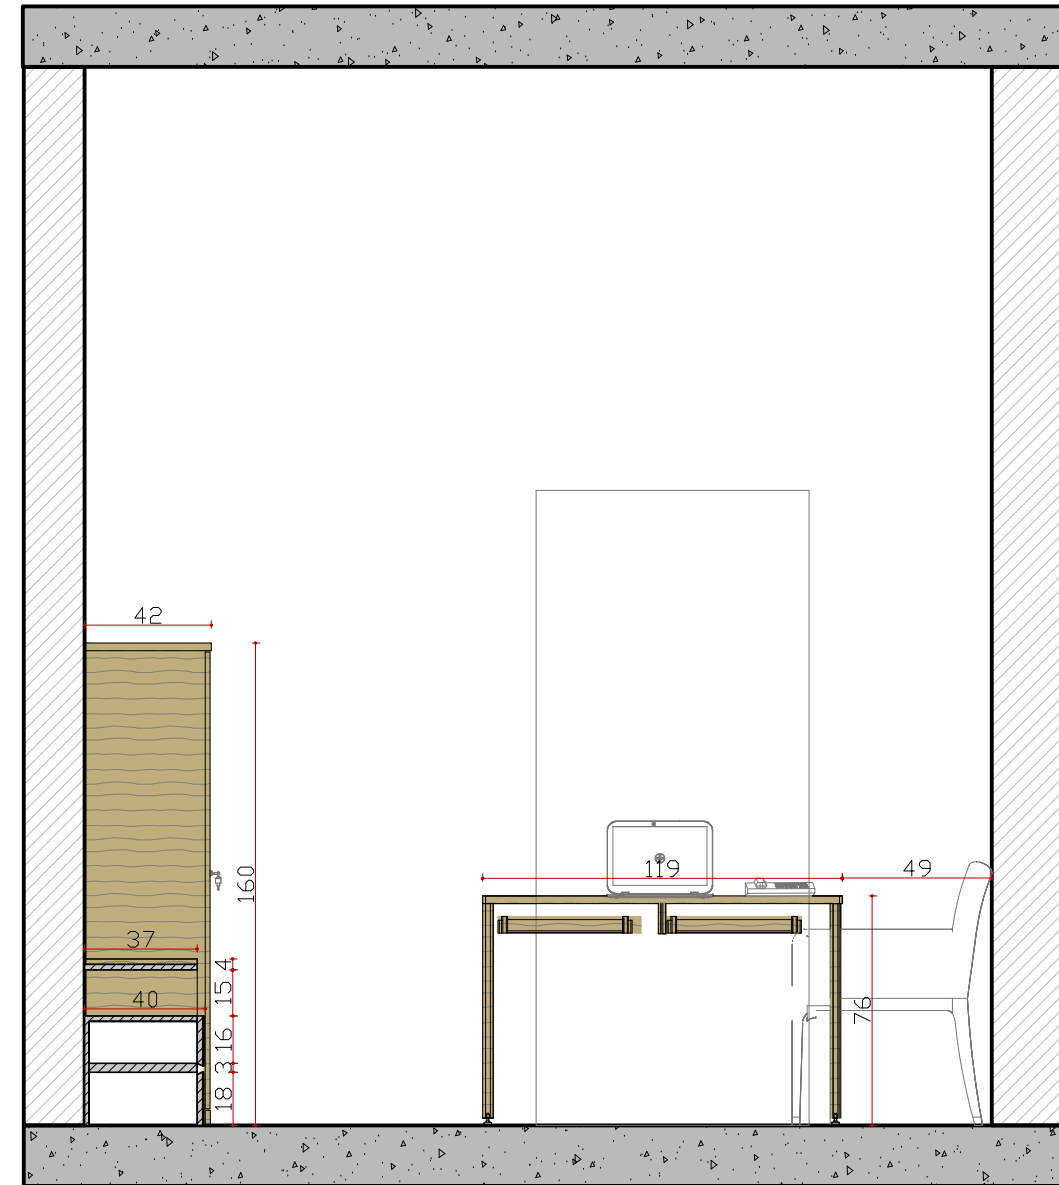

VISTA C – SALA 1 E 2

ESCALA 1/25

Obs: Conferir medidas na obra

FRALDÁRIO EM MDF BRANCO COM E BANCADA EM PEDRA RAJADA A DEFINIR OU MDF BRANCO

FRALDÁRIO EM MDF BRANCO COM E BANCADA EM PEDRA RAJADA A DEFINIR OU MDF BRANCO

PLATA BAIXA BERÇÁRIO/COZINHA/REUNIÕES/SERVIÇO

ESCALA 1/50
Obs: Conferir medidas na obra

PLATA BAIXA SECRETARIA E SALA 3

ESCALA 1/50

Obs: Conferir medidas na obra

SECRETARIA VISTA D

ESCALA 1/25

Obs: Conferir medidas na obra

SECRETARIA VISTA C

ESCALA 1/25

Obs: Conferir medidas na obra

MÓVEL COM PORTA DE
ABRIR EM MDF AMADEIRADO
CLARO À DEFINIR

VISTA B – SALA 4

ESCALA 1/25

Obs: Conferir medidas na obra

MESA COM GAVETAS EM MDF
AMADEIRADO

SECRETARIA VISTA A

ESCALA 1/25

Obs: Conferir medidas na obra

MÓVEL COM PORTA DE
ABRIR EM MDF AMADEIRADO
CLARO À DEFINIR

SECRETARIA VISTA B

ESCALA 1/25

Obs: Conferir medidas na obra

ORÇAMENTO SOMENTE
COIFA E CUBA/PIA