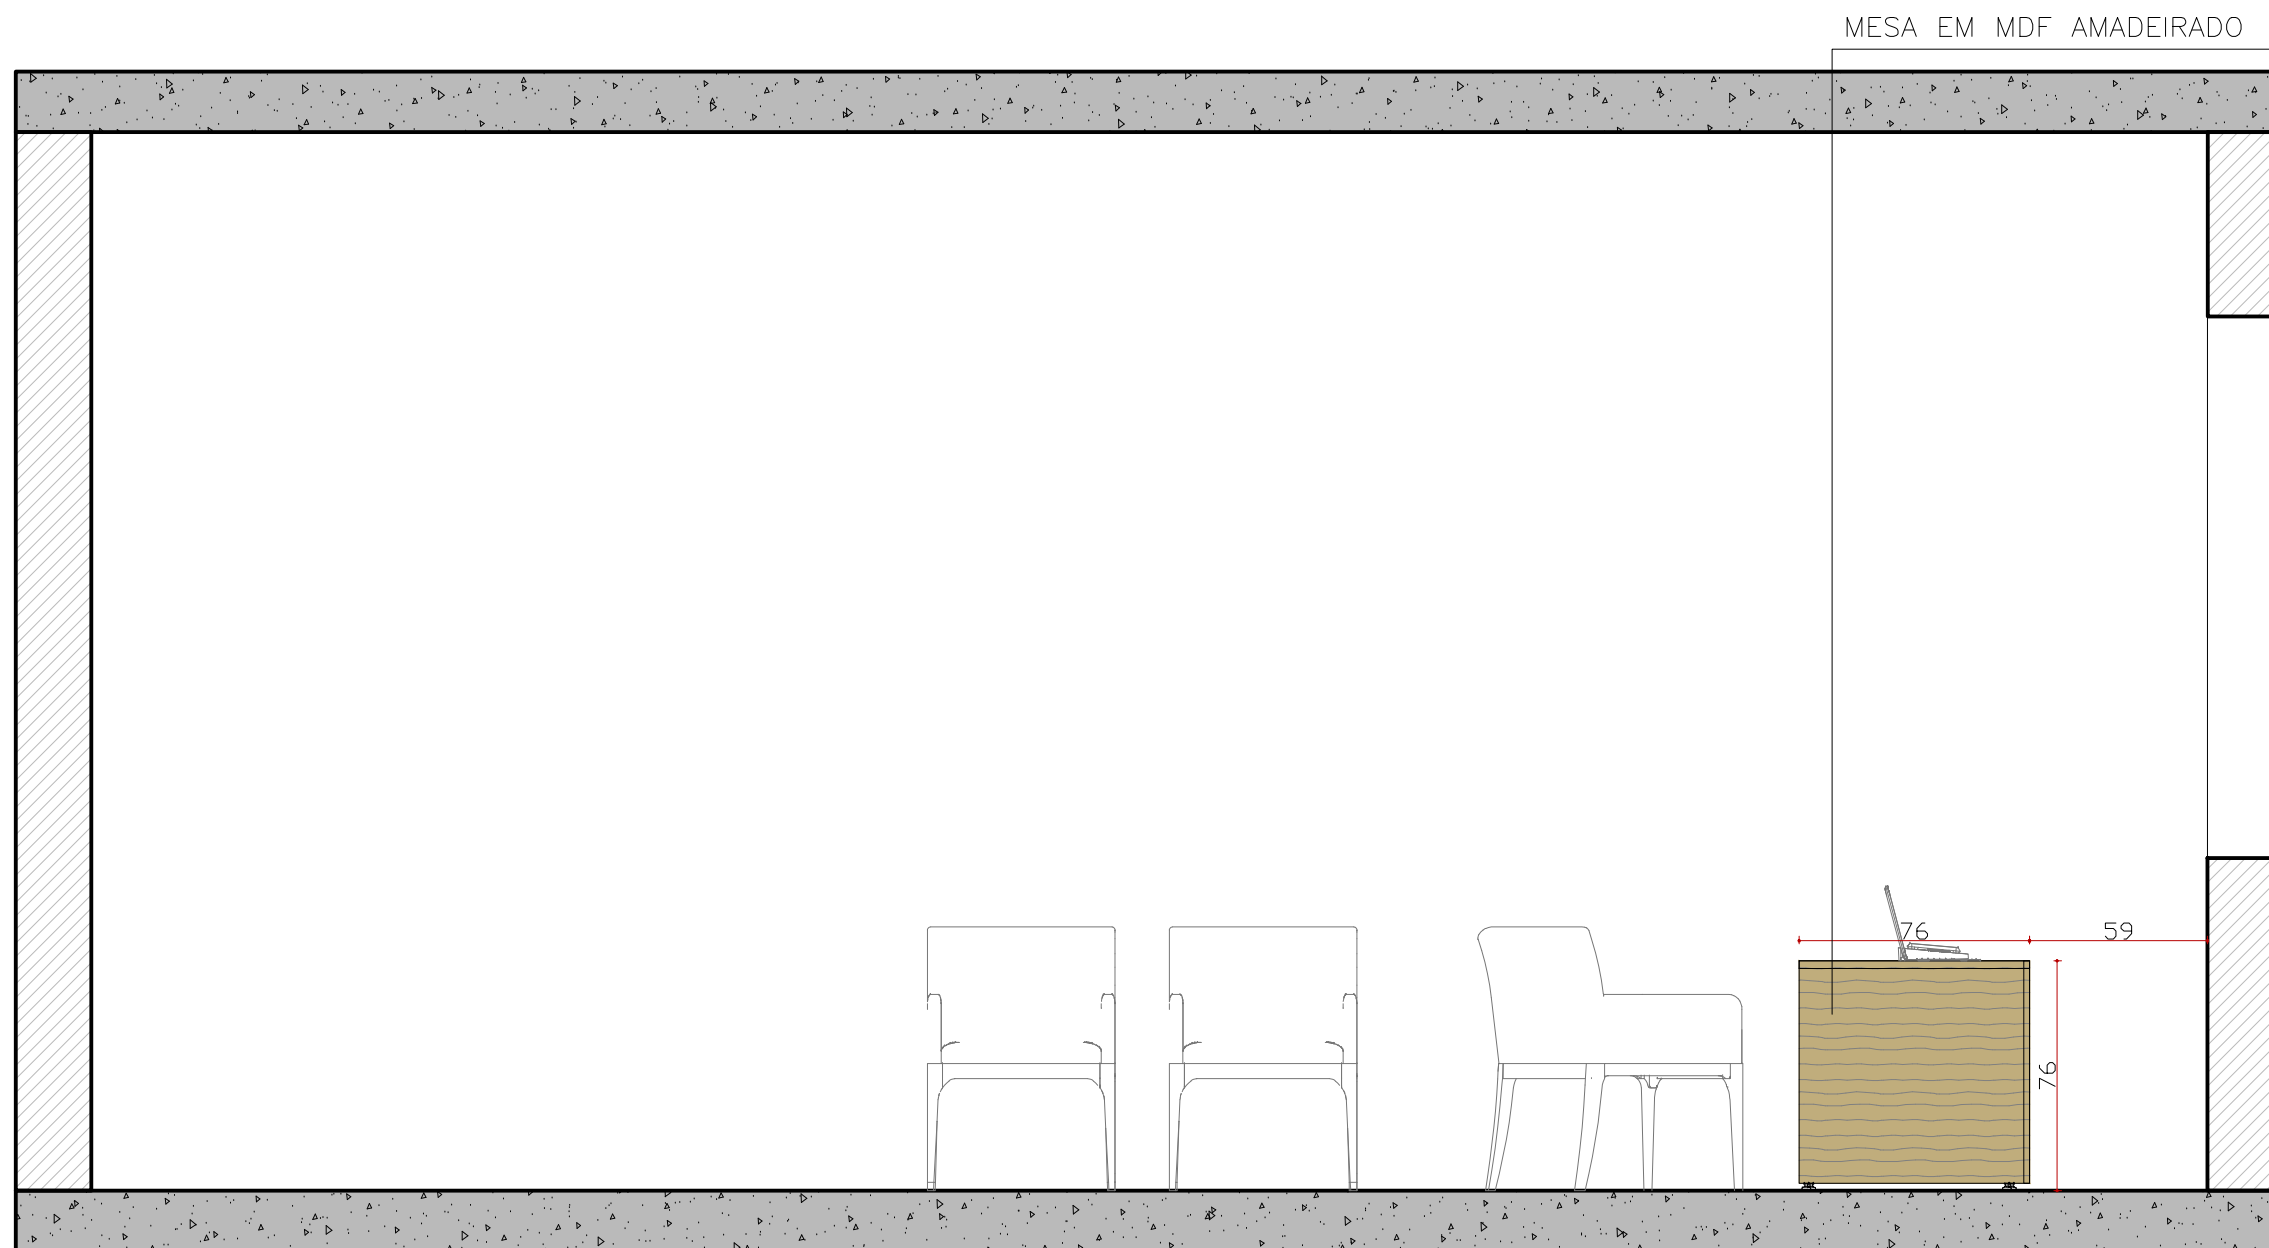

PLATA BAIXA BERÇÁRIO/COZINHA/REUNIÕES/SERVIÇO

ESCALA 1/50
Obs: Conferir medidas na obra

PLATA BAIXA SECRETARIA E SALA 3

ESCALA 1/50

Obs: Conferir medidas na obra

SECRETARIA VISTA D

ESCALA 1/25

Obs: Conferir medidas na obra

SECRETARIA VISTA C

ESCALA 1/25

Obs: Conferir medidas na obra

MÓVEL COM PORTA DE
ABRIR EM MDF AMADEIRADO
CLARO À DEFINIR

VISTA B – SALA 4

ESCALA 1/25

Obs: Conferir medidas na obra

MESA COM GAVETAS EM MDF
AMADEIRADO