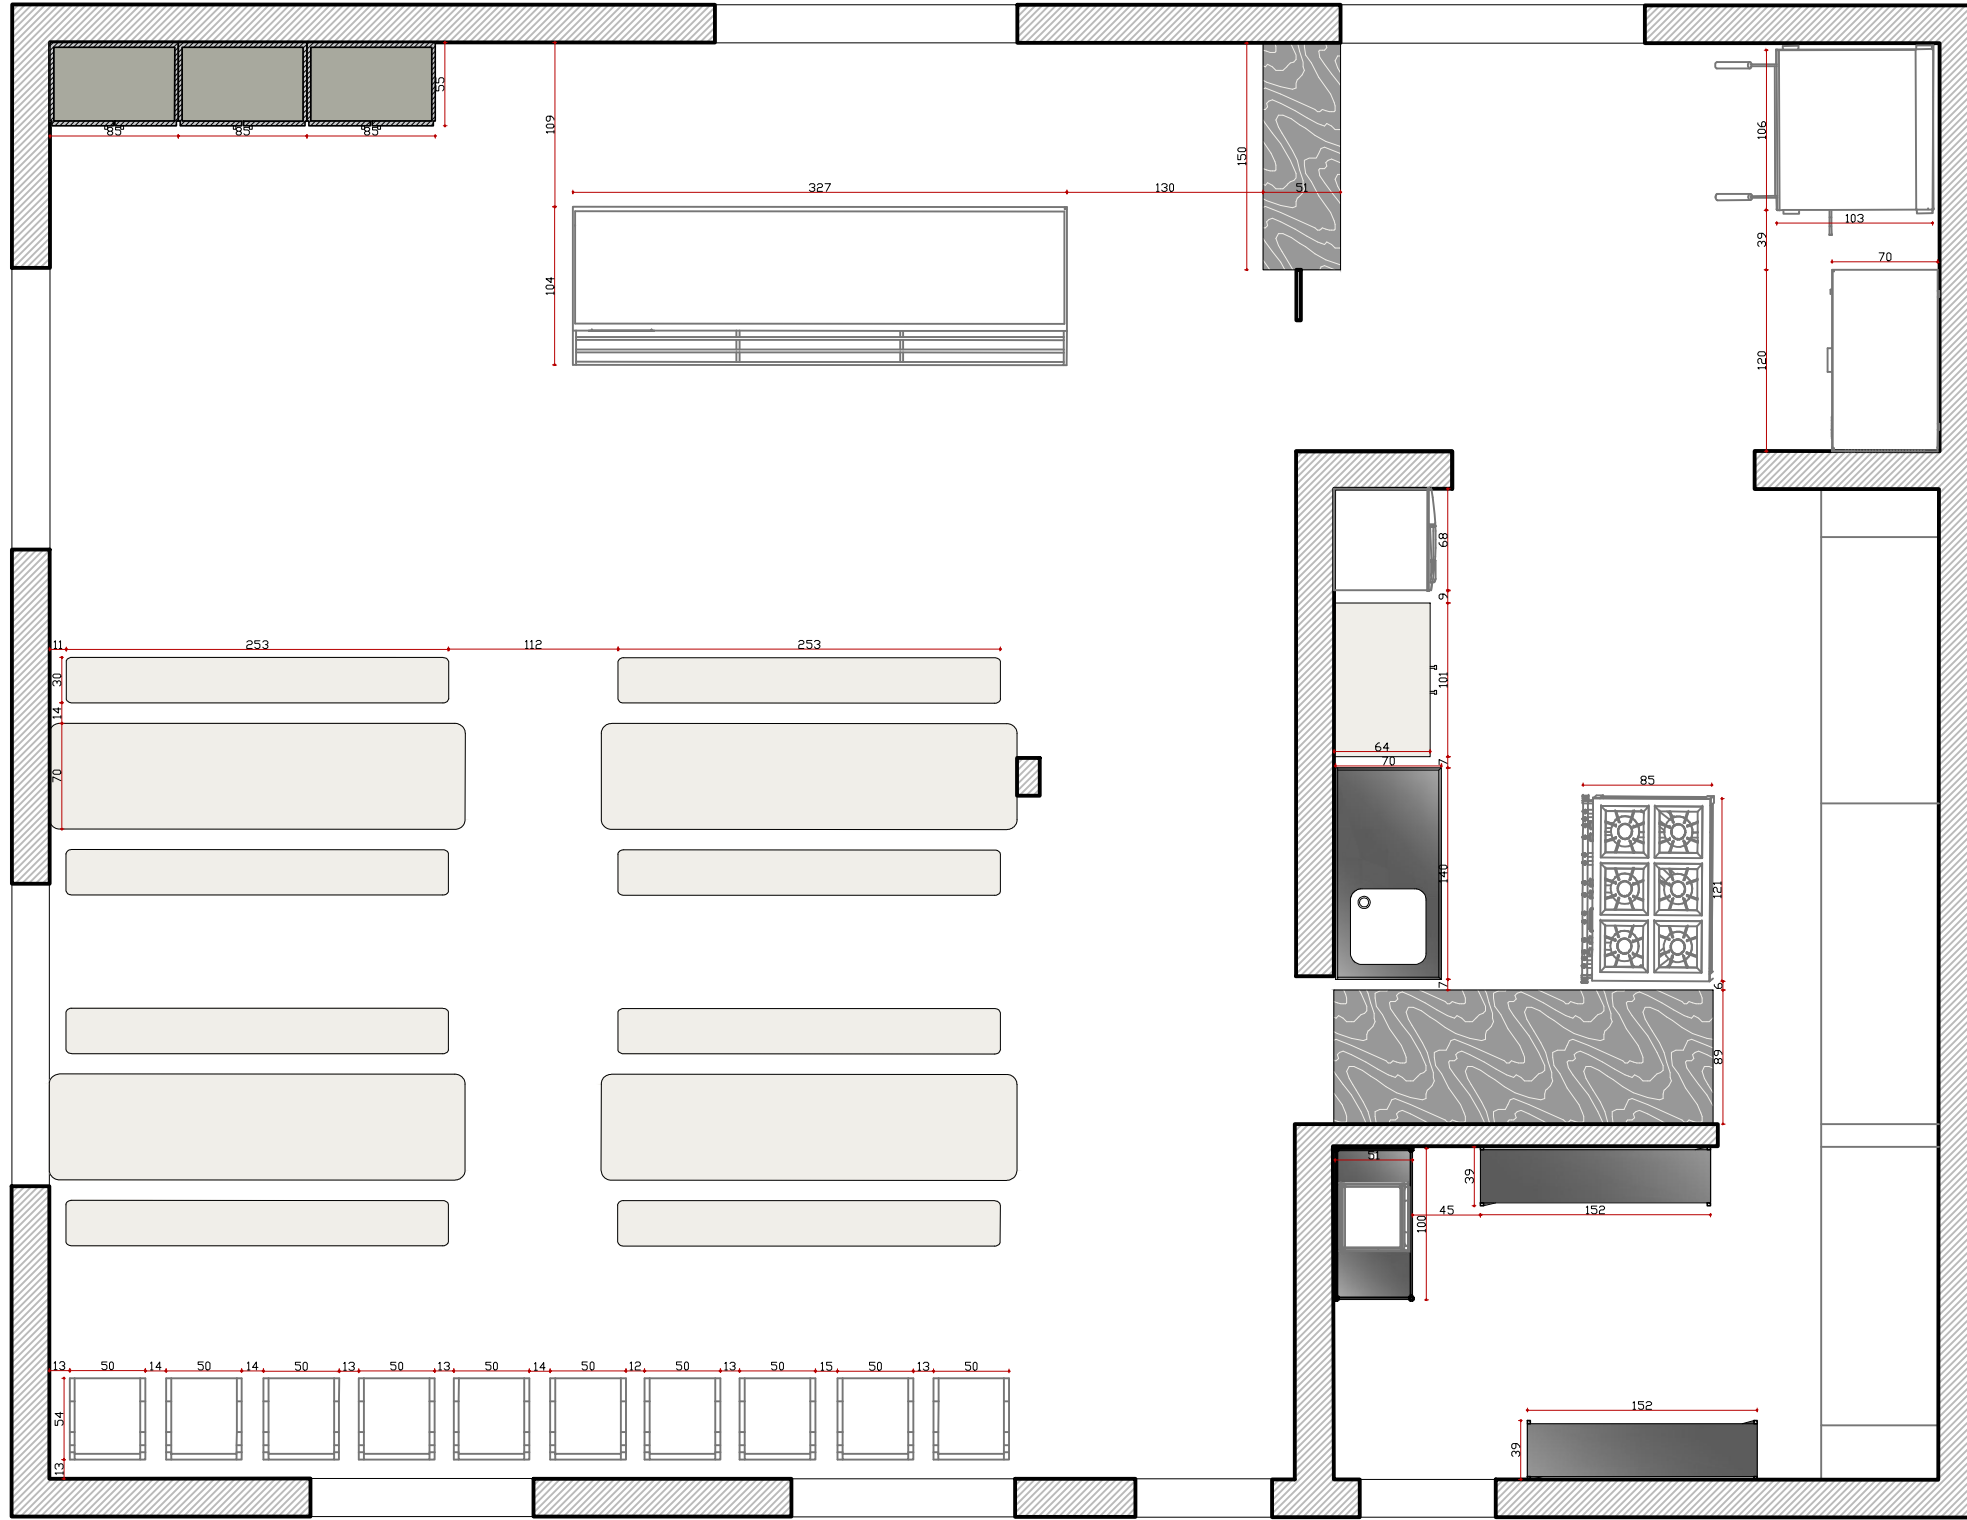

PLATA BAIXA BERÇÁRIO/COZINHA/REUNIÕES/SERVICO

ESCALA 1/25

Obs: Conferir medidas na obra

PLATA BAIXA REFEITÓRIO

ESCALA 1/50

Obs: Conferir medidas na obra

PLATA BAIXA SALAS 1 E 2

ESCALA 1/25

Obs: Conferir medidas na obra

VISTA A – SALA 1 E 2

ESCALA 1/25

Obs: Conferir medidas na obra

FRALDÁRIO EM MDF BRANCO COM E BANCADA EM PEDRA RAJADA A DEFINIR OU MDF BRANCO

MÓVEL COM GAVETA EM MDF BRANCO

FRALDÁRIO EM MDF BRANCO COM E BANCADA EM PEDRA RAJADA A DEFINIR OU MDF BRANCO

VISTA C – SALA 1 E 2

ESCALA 1/25

Obs: Conferir medidas na obra

FRALDÁRIO EM MDF BRANCO COM E BANCADA EM PEDRA RAJADA A DEFINIR OU MDF BRANCO

FRALDÁRIO EM MDF BRANCO COM E BANCADA EM PEDRA RAJADA A DEFINIR OU MDF BRANCO

MÓVEL COM PORTAS DE ABRIR EM
MDF AMADEIRADO

VISTA E - SALA 2

ESCALA 1/25

Obs: Conferir medidas na obra

MÓVEL COM PORTAS DE ABRIR EM
MDF BRANCO

VISTA B - SALA 2

ESCALA 1/25

Obs: Conferir medidas na obra