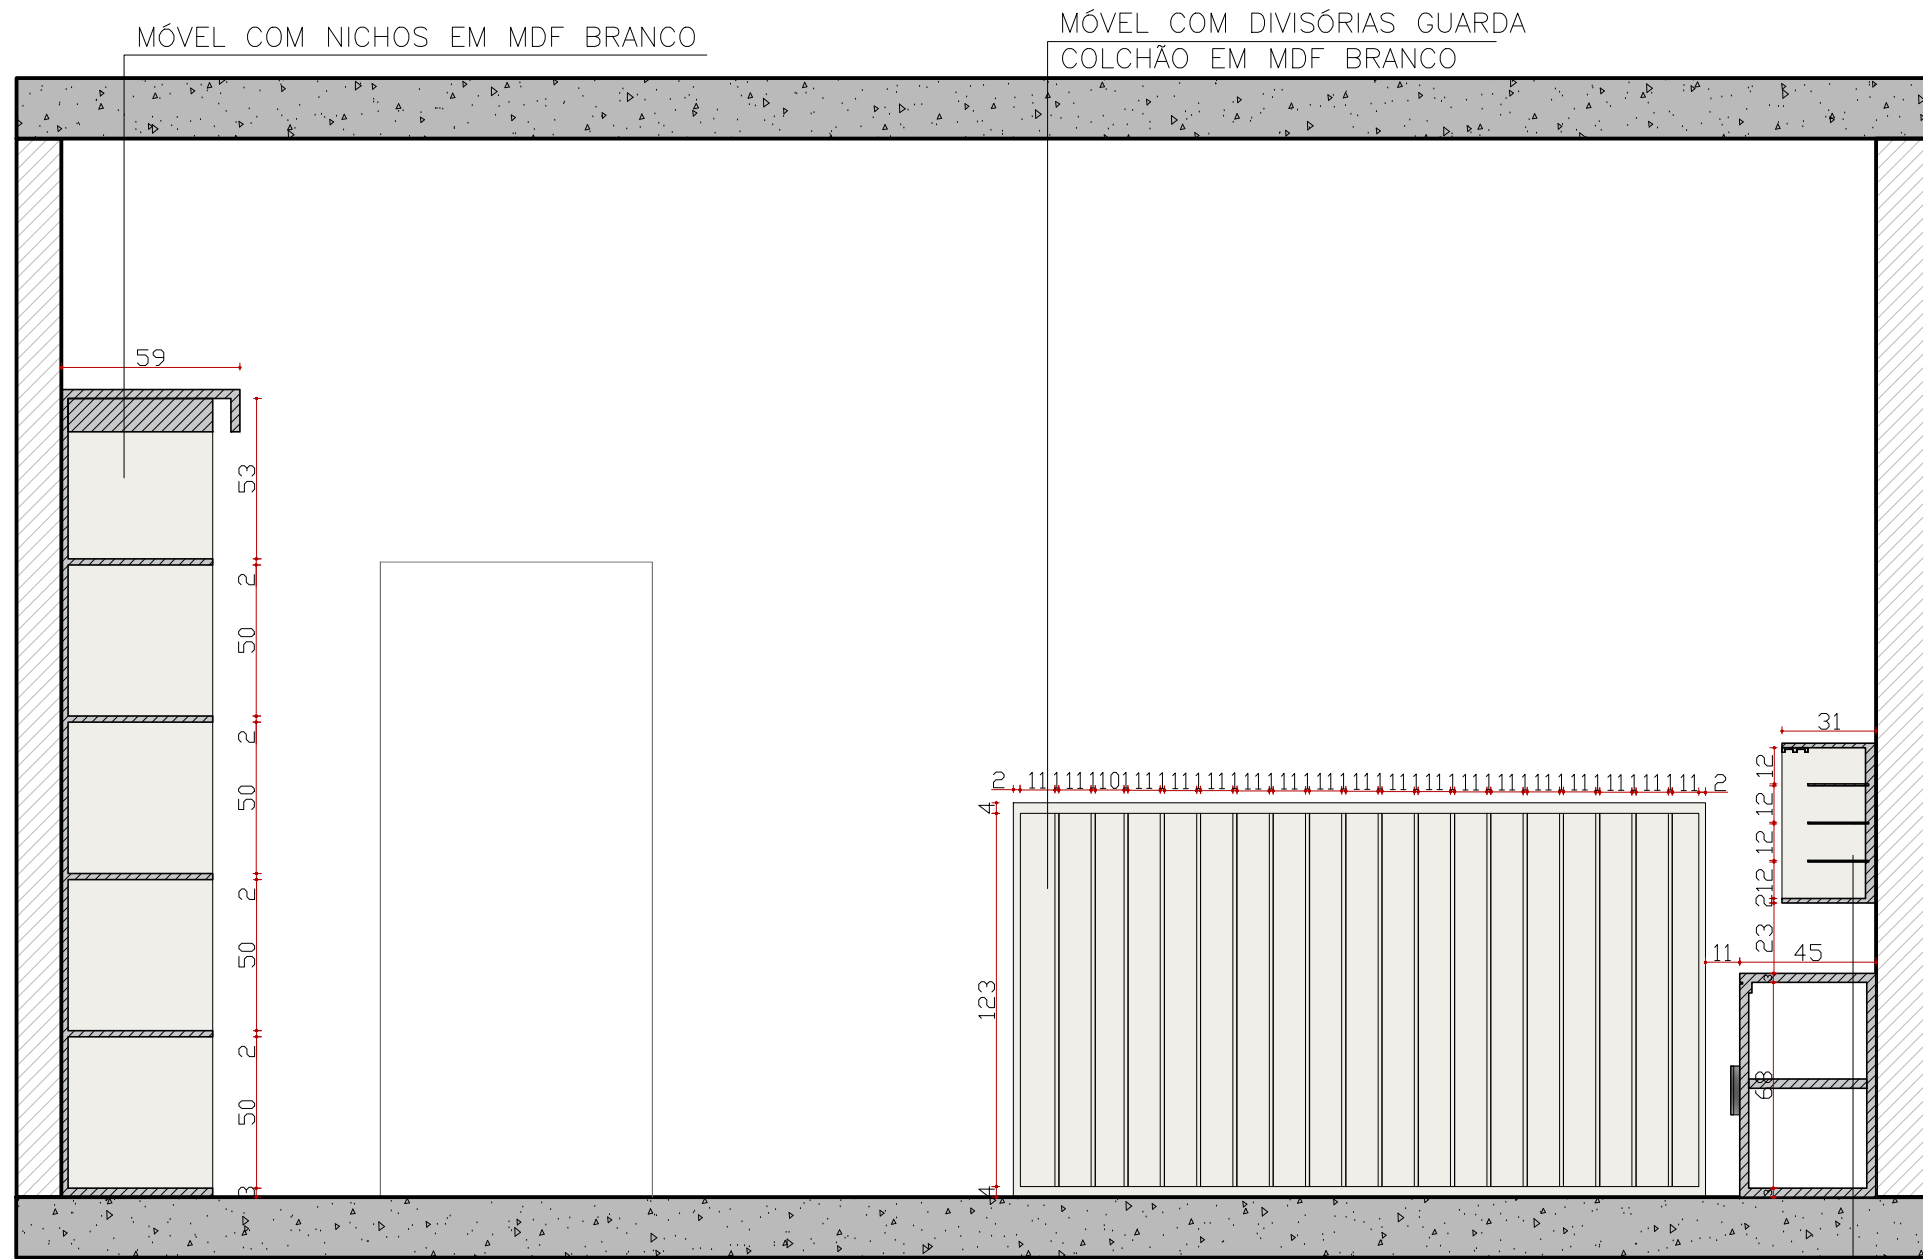

BERÇÁRIO EM MDF BRANCO

VISTA E

ESCALA 1/25
Obs: Conferir medidas na obra

MÓVEL COM PORTA
DE ABRIR EM MDF BRANCO

MÓVEL EM MDF CINZA COM GAVETAS
E BASE EM PEDRA RAJADA À DEFINIR

113 62 87 78

12 18 17 17 17 34 67 36 69
GAVETA GAVETÃO
GAVETA GAVETÃO
GAVETA GAVETÃO
GAVETA GAVETÃO

VISTA A - SALA 4

ESCALA 1/25

Obs: Conferir medidas na obra

VISTA C – SALA 4

ESCALA 1/25

Obs: Conferir medidas na obra

PLATA BAIXA SALA 4
 ESCALA 1/50
 Obs: Conferir medidas na obra

PLATA BAIXA SALAS 1 E 2

ESCALA 1/50

Obs: Conferir medidas na obra

VISTA A - SALA 3

ESCALA 1/25

Obs: Conferir medidas na obra

VISTA B – SALA 3

ESCALA 1/25

Obs: Conferir medidas na obra