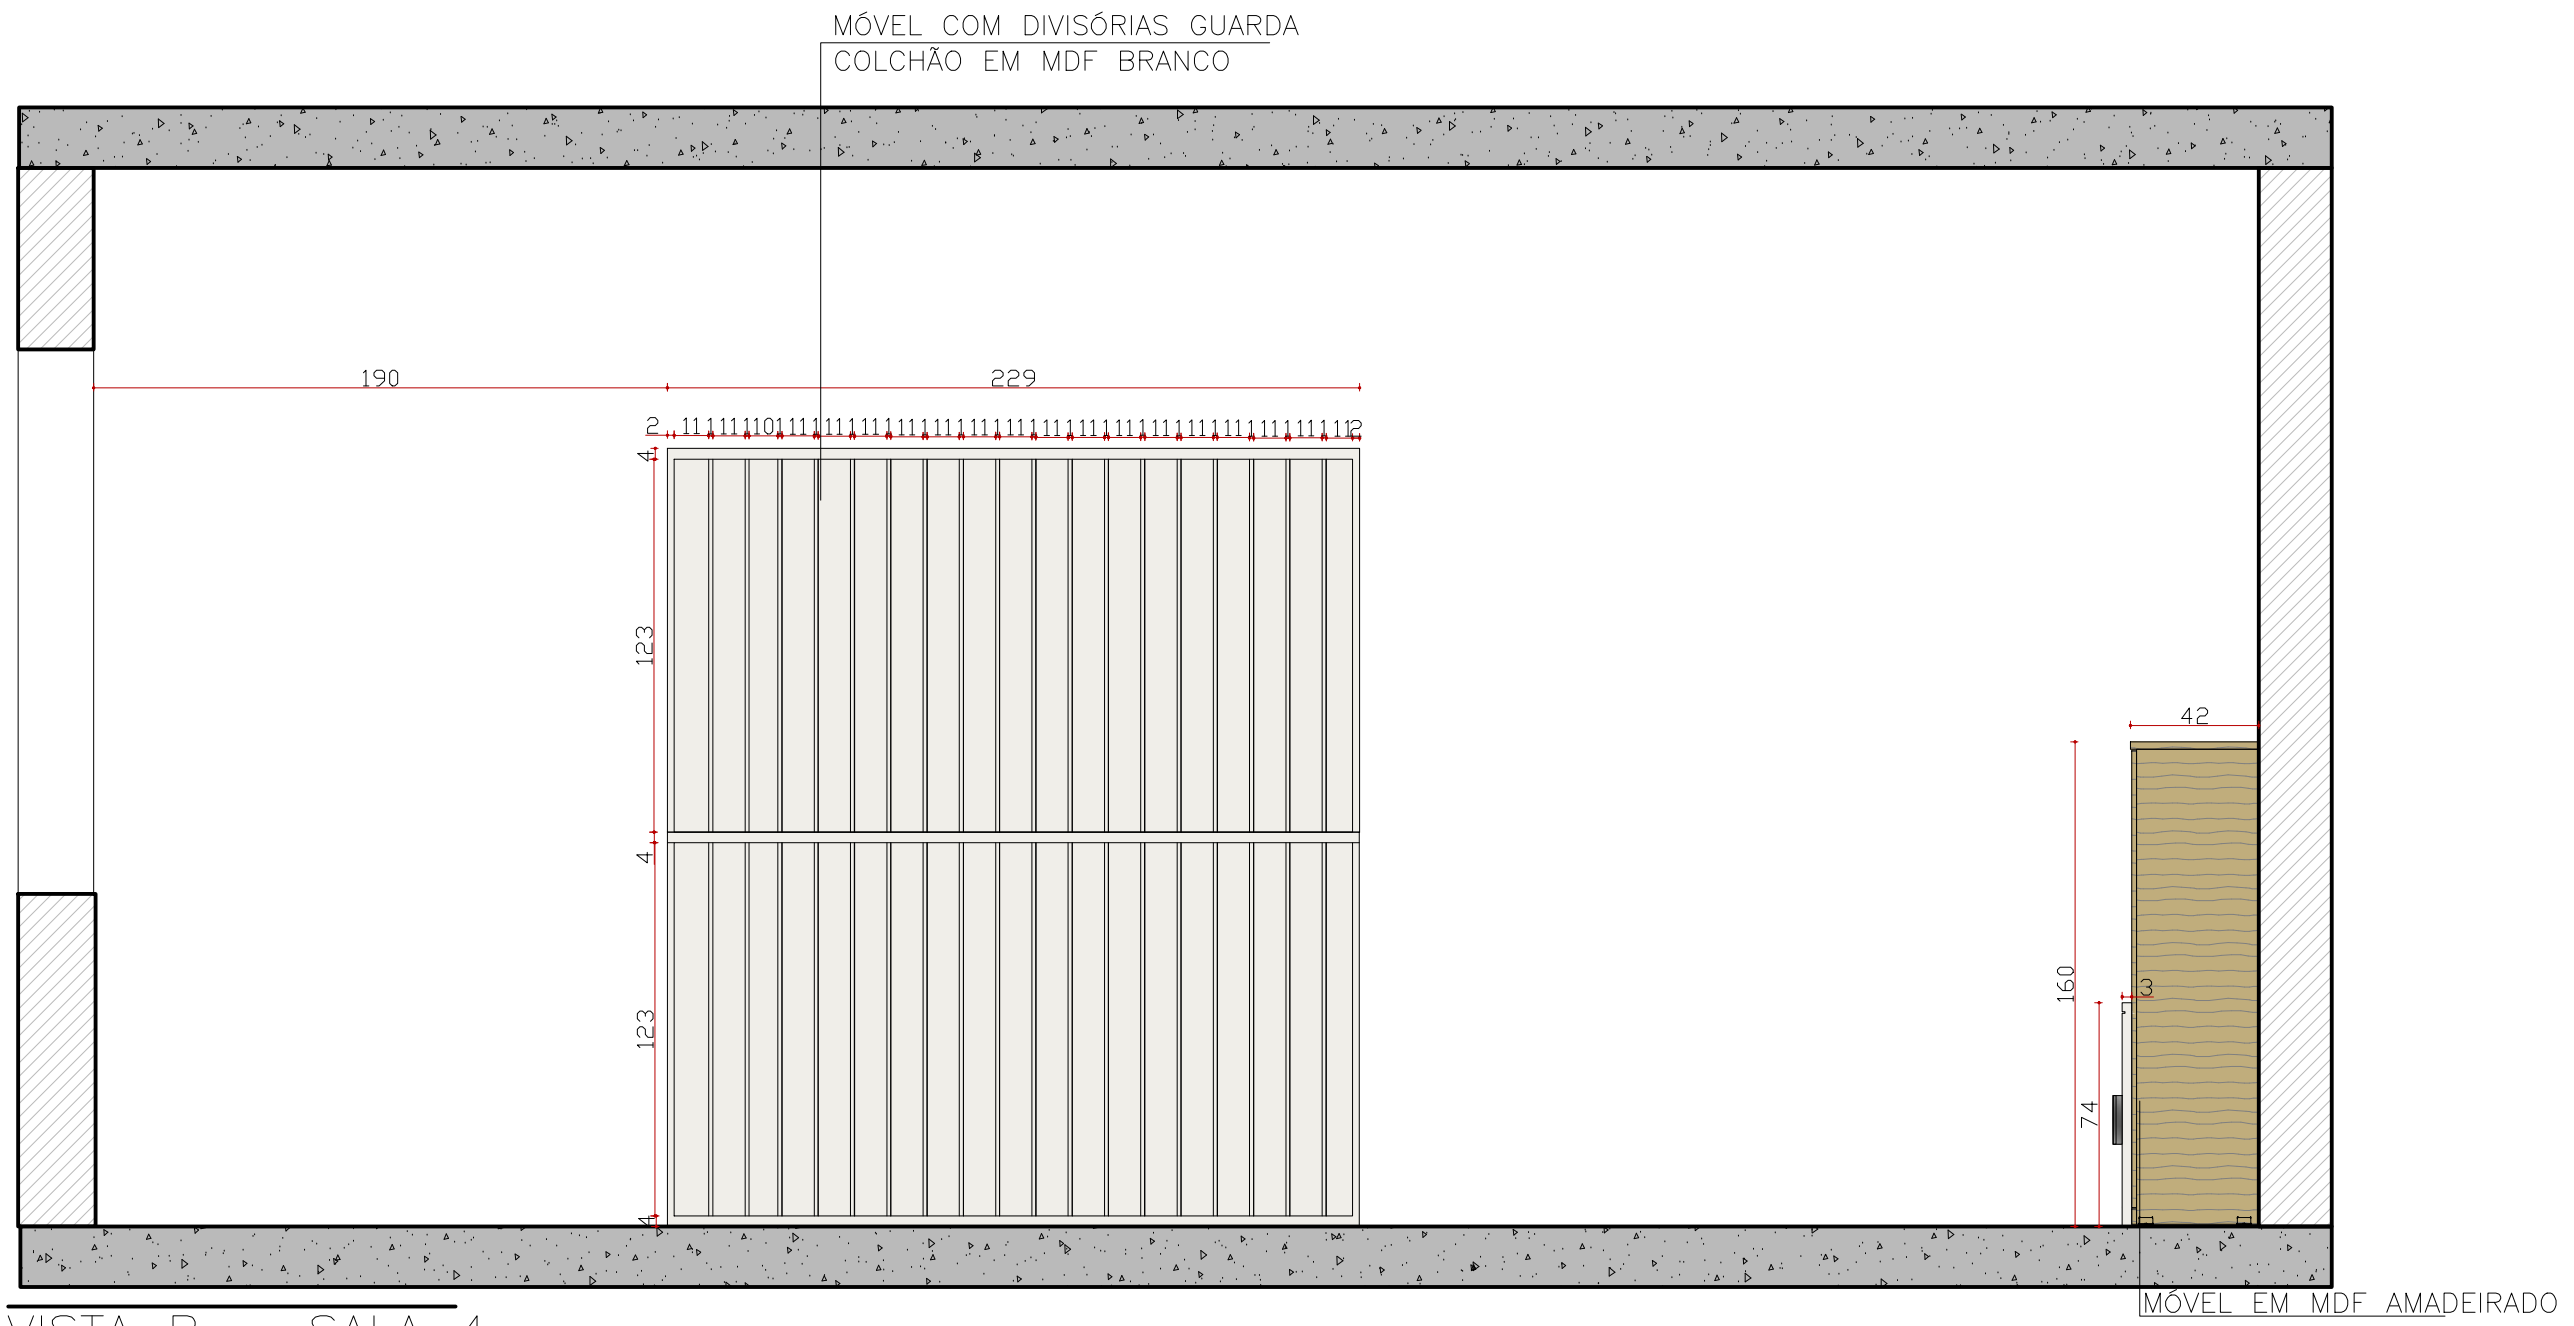

BERÇÁRIO EM MDF BRANCO

VISTA E

ESCALA 1/25
Obs: Conferir medidas na obra

MÓVEL COM PORTA
DE ABRIR EM MDF BRANCO

MÓVEL EM MDF CINZA COM GAVETAS
E BASE EM PEDRA RAJADA À DEFINIR

113 62 87 78

12 18 17 17 17 34 67 36 69
GAVETA GAVETÃO
GAVETA GAVETÃO
GAVETA GAVETÃO
GAVETA GAVETÃO

ESCALA 1/50

Obs: Conferir medidas na obra

VISTA A - SALA 3

ESCALA 1/25

Obs: Conferir medidas na obra

VISTA B – SALA 3

ESCALA 1/25

Obs: Conferir medidas na obra

PLATA BAIXA BERÇÁRIO/COZINHA/REUNIÕES/SERVIÇO

ESCALA 1/50
Obs: Conferir medidas na obra

PLATA BAIXA SECRETARIA E SALA 3

ESCALA 1/50

Obs: Conferir medidas na obra

SECRETARIA VISTA D

ESCALA 1/25

Obs: Conferir medidas na obra

SECRETARIA VISTA C

ESCALA 1/25

Obs: Conferir medidas na obra

MÓVEL COM PORTA DE
ABRIR EM MDF AMADEIRADO
CLARO À DEFINIR

VISTA B – SALA 4

ESCALA 1/25

Obs: Conferir medidas na obra

MESA COM GAVETAS EM MDF
AMADEIRADO