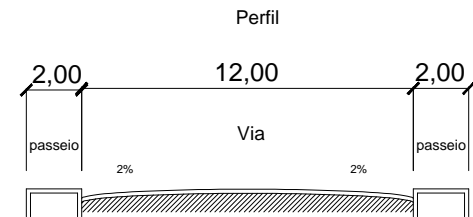

QUADRO RESUMO DE QUANTITATIVOS

RUA	LARGURA MEDIA	COMPRIMENTO	ÁREA	MEIO FIO	LARGURA PASSEIO	TUB CONC. DN 30 PS1	CAIXA PASSAGEM	BOCA DE LOBO	DETONAÇÃO
Rua Goiás	12,00 m	155,70 m	1868,40m²	316 m	2,00 m	165	8	10	21,60m³