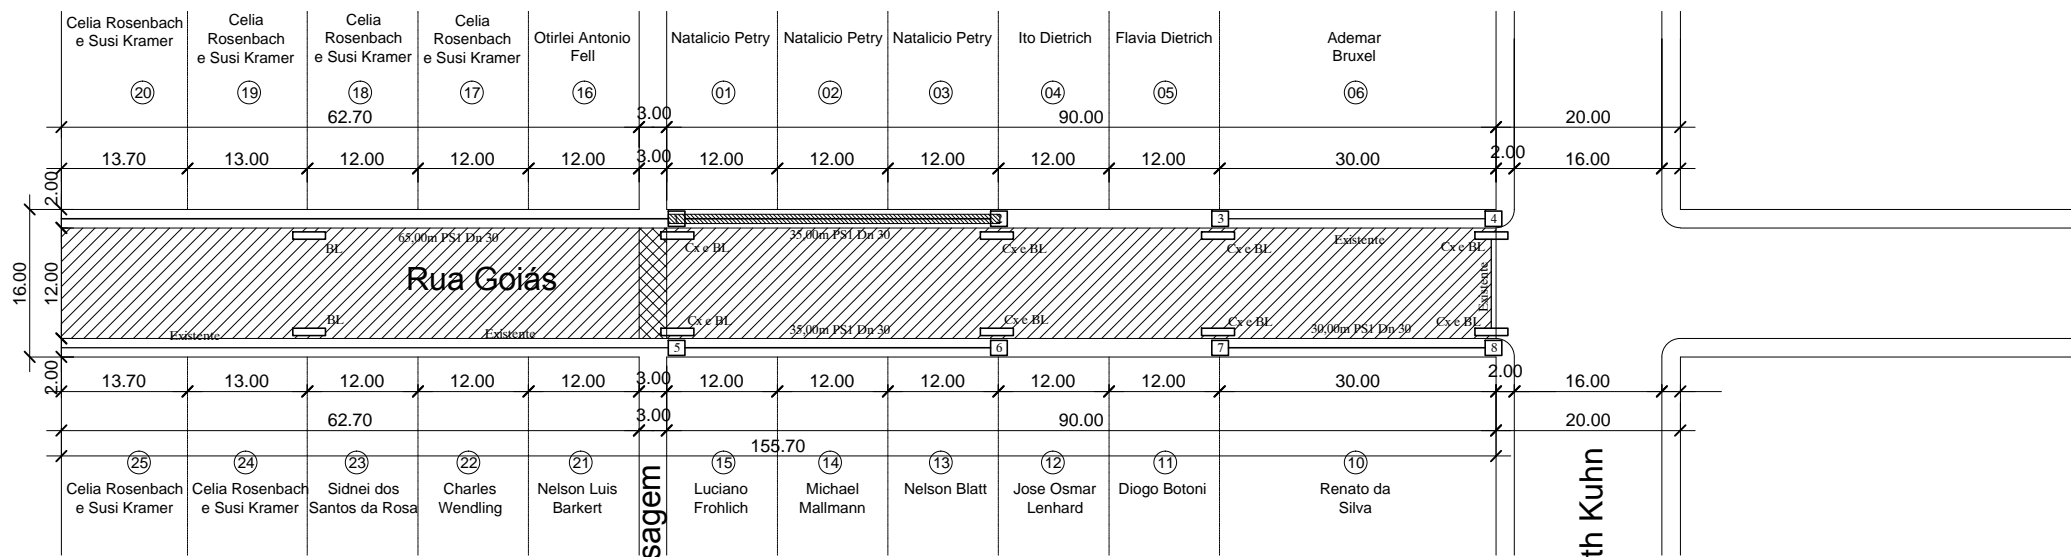

QUADRO RESUMO DE QUANTITATIVOS

RUA	LARGURA MEDIA	COMPRIMENTO	ÁREA	MEIO FIO	LARGURA PASSEIO	TUB CONC. DN 30 PS1	CAIXA PASSAGEM	BOCA DE LOBO	DETONAÇÃO
Rua Goiás	12,00 m	155,70 m	1868,40m²	316 m	2,00 m	165	8	10	21,60m³

Q-F

Q-R

Q-G

LEGENDA

- Boca de lobo
- Caixa de Passagem
- Detonação

Rua Helmuth Kuhn