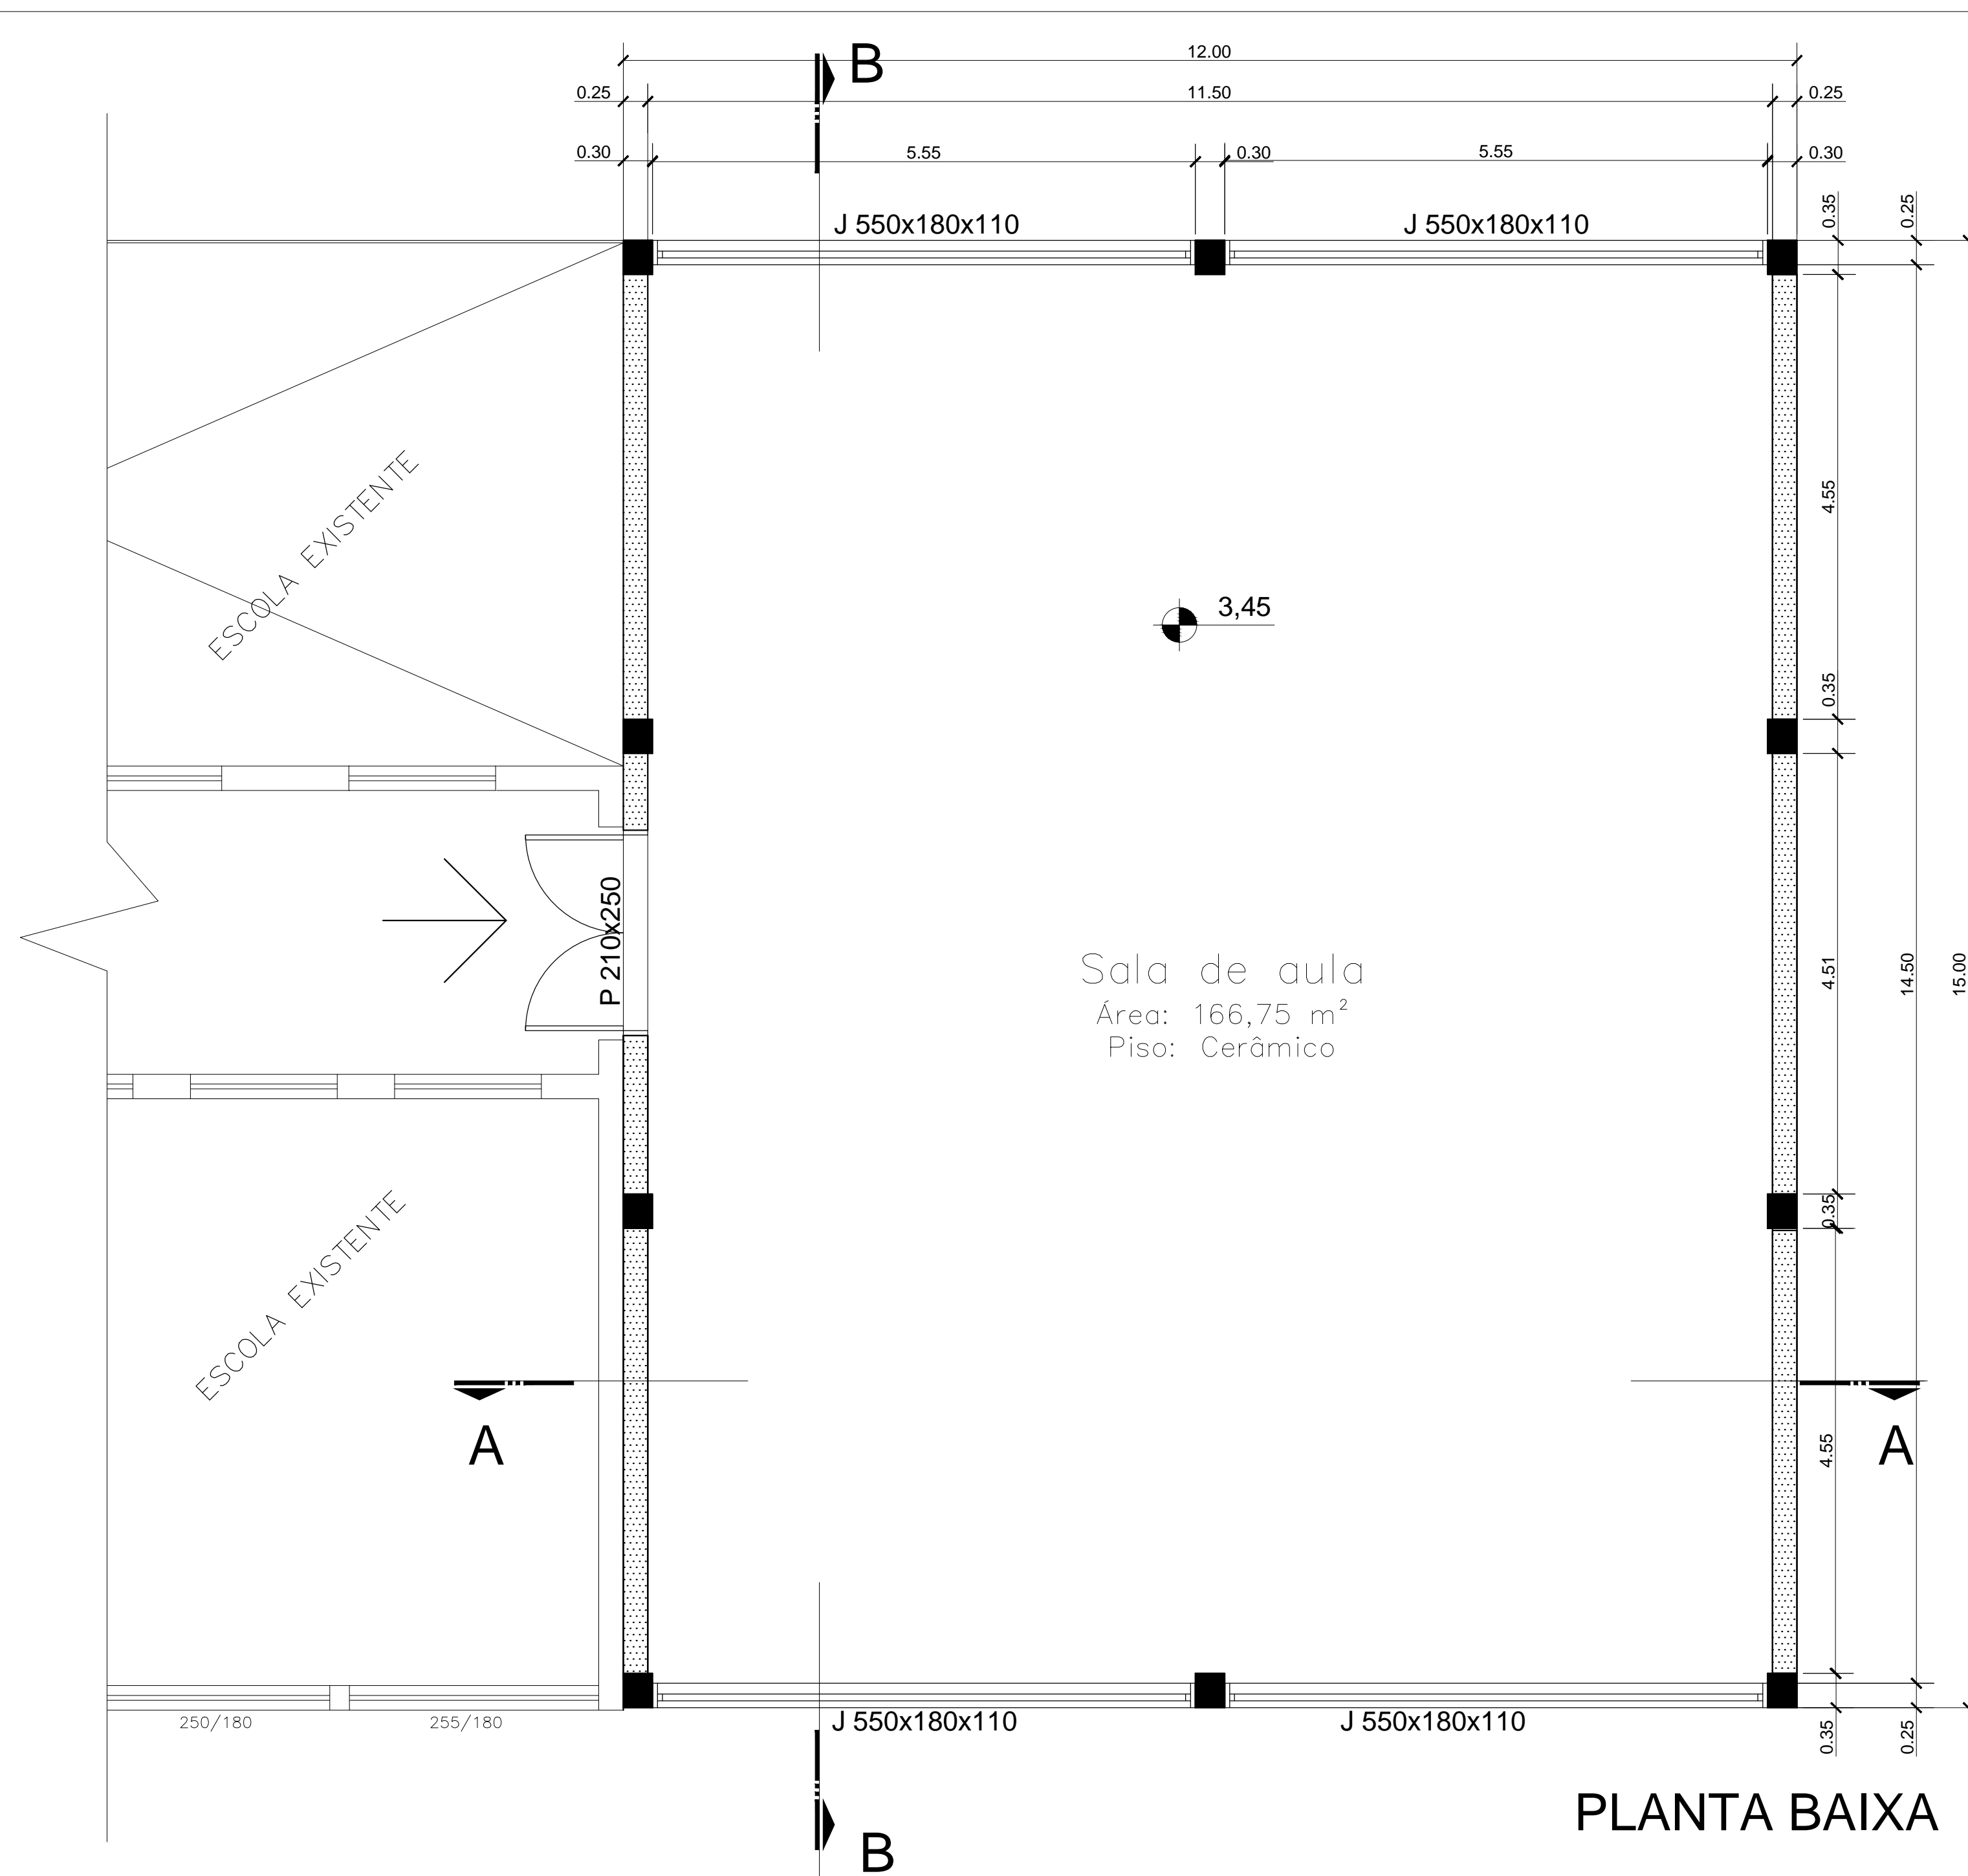

FACHADA FRONTAL

PLANTA BAIXA

		PREFEITURA MUNICIPAL ARROIO DO MEIO / RS.	
		ADMINISTRAÇÃO : 2013 – 2016	
RUA MONSENHOR JACOB SEGER – 186 – FONE 051-3716-1166 ARROIO DO MEIO – RS.			
Prancha: Planta Baixa e Fachada Frontal	Responsável do Projeto:	Proprietária:	Data: Mai/2016
Responsável da Execução:	Nome – Endereço: EMEF Princesa Isabel Bairro Rui Barbosa Arroio do Meio/RS		Escala: 1:50 Área: 166,75m ²
		Desenho: Patrícia	Prancha: 02