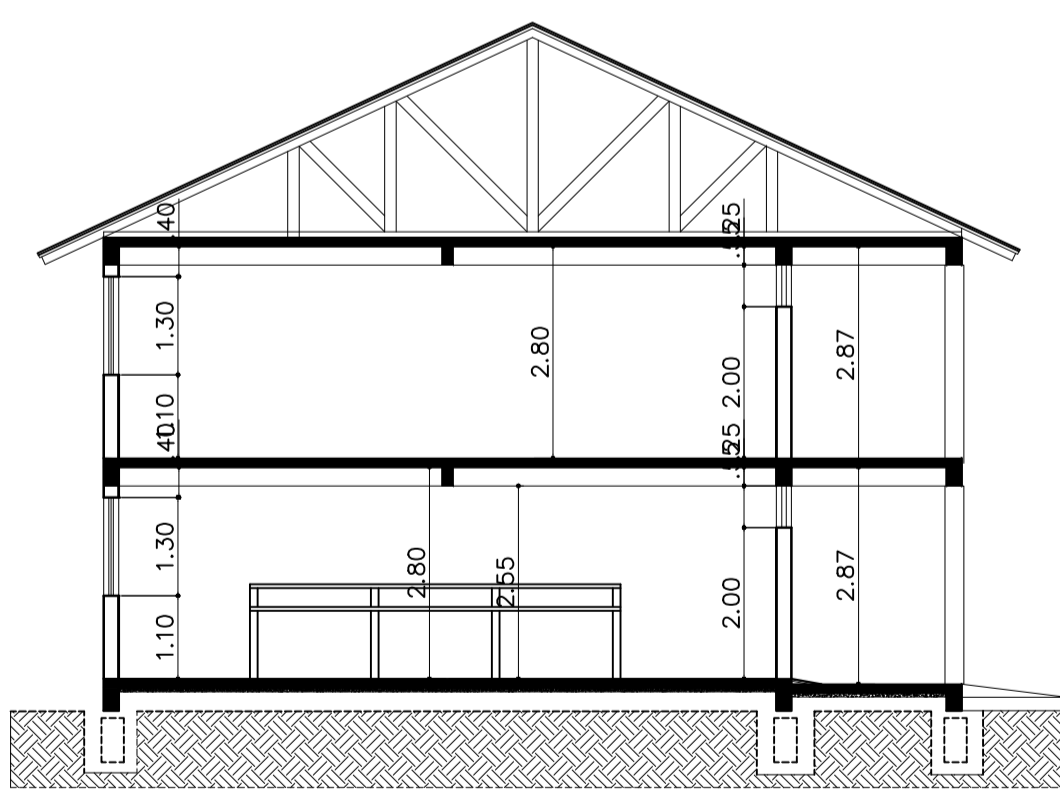

FACHADA

PLANTA BAIXA
PAVTO. SUPERIOR

CORTE AB

CORTE CD

	<p>PREFEITURA MUNICIPAL ARROIO DO MEIO / RS</p>	
	<p>ADMINISTRAÇÃO : 2013 - 2016</p>	
<p>RUA MONSENHOR JACOB SEGER - 186 - FONE 051-3716-1166 ARROIO DO MEIO - RS.</p>		
<p>Prancha: PLANTA BAIXA, CORTES, FACHADA</p>	<p>Responsável do Projeto: Pedro Luis da Silva Arquiteto CAU A57918-1</p>	<p>Data: Set/2015</p>
<p>Responsável da Execução:</p>	<p>Proprietário: Sidnei Eckert Prefeito Municipal CPF: 500.866.260-00</p>	<p>Escala: 1:100</p>
<p>Nome - Endereço: Escola João Beda Korbes Bairro Aimoré Município de Arroio do Meio/RS</p>	<p>Desenho: Patricia</p>	<p>Área à Construir 95,34m²</p>
		<p>Prancha: 02/04</p>