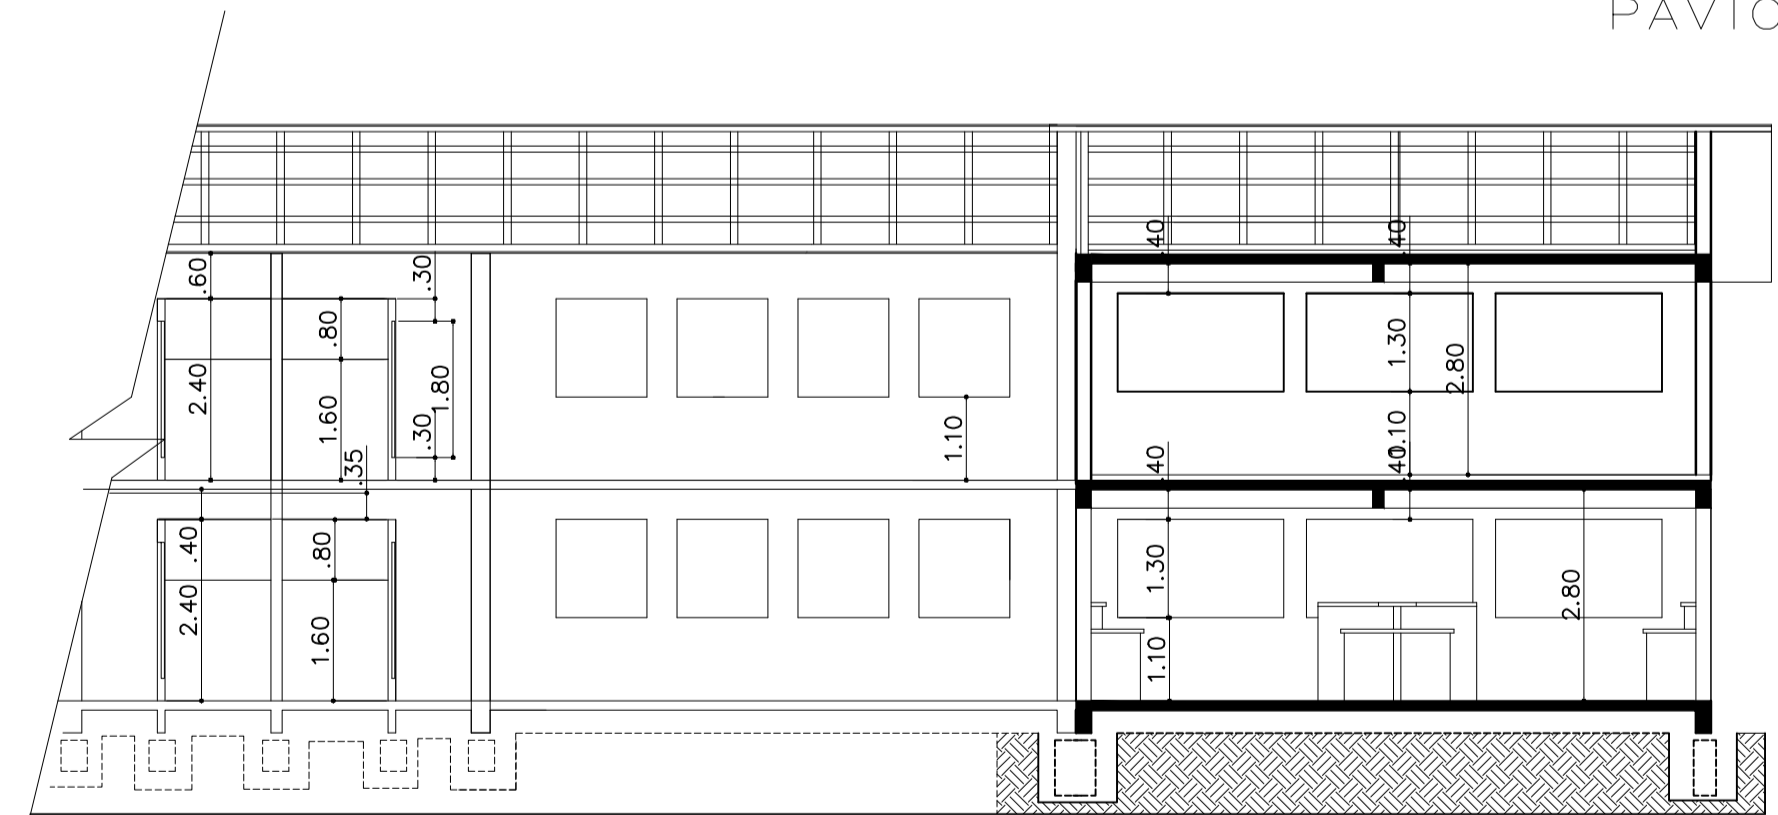

FACHADA

PLANTA BAIXA
PAVTO. SUPERIOR

CORTE AB

CORTE CD

	<p>PREFEITURA MUNICIPAL ARROIO DO MEIO / RS</p>	
	<p>ADMINISTRAÇÃO : 2013 - 2016</p>	
<p>RUA MONSENHOR JACOB SEGER - 186 - FONE 051-3716-1166 ARROIO DO MEIO - RS.</p>		
<p>Prancha: PLANTA BAIXA, CORTES, FACHADA</p>	<p>Responsável do Projeto: Pedro Luis da Silva Arquiteto CAU A57918-1</p>	<p>Data: Set/2015</p>
<p>Responsável da Execução:</p>	<p>Proprietário: Sidnei Eckert Prefeito Municipal CPF: 500.866.260-00</p>	<p>Escala: 1:100</p>
<p>Nome - Endereço: Escola João Beda Korbes Bairro Aimoré Município de Arroio do Meio/RS</p>	<p>Desenho: Patricia</p>	<p>Área à Construir 95,34m²</p>
		<p>Prancha: 02/04</p>