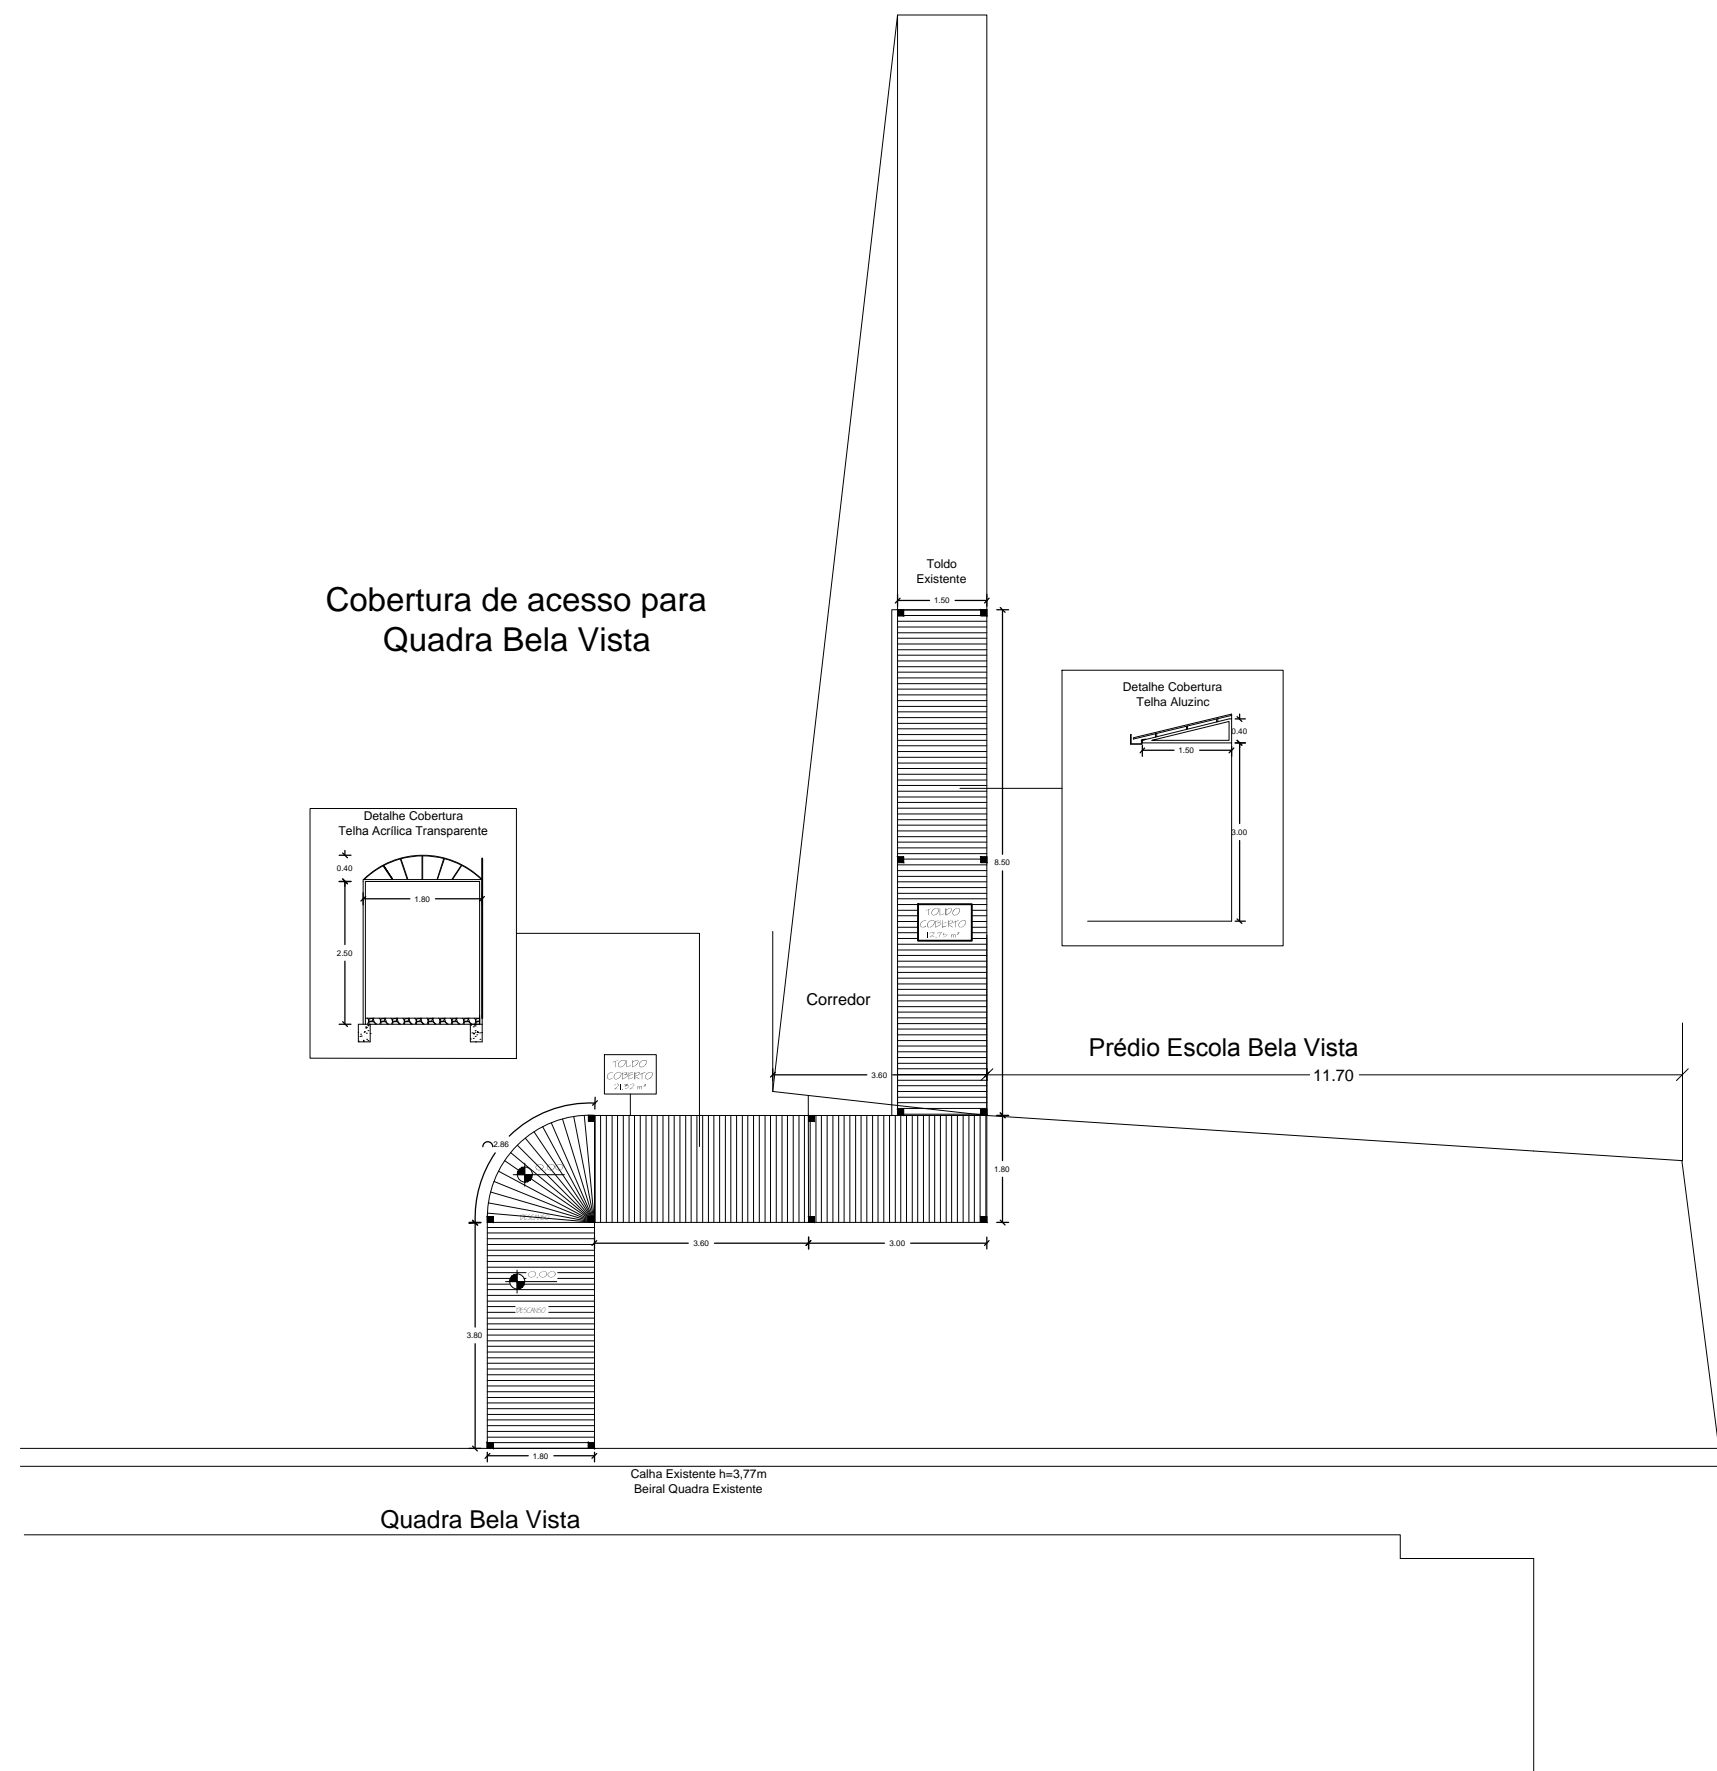

Cobertura de acesso para Quadra Bela Vista

		PREFEITURA MUNICIPAL ARROYO DO MEIO / RS.	
		ADMINISTRAÇÃO: 2013 - 2016	
RUA MONSENHOR JACOB SEGER - 156 - FONE 051-5716-1166 ARROYO DO MEIO - RS.			
Projeto: Projeto de Cobertura Quadra Bela Vista	Responsável do Projeto:	Proprietário:	Data: Mar / 2016
Responsável da Execução:	Nome - Endereço: Travessa Gustavo Pochmann Bairro Bela Vista Município de Arroyo do Meio	Área: 54,07m²	Escala:
		Demarca: Vanessa	Franca: OI / CI